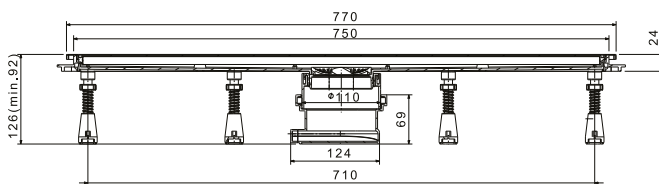

55 mm

Specifica acciaio griglia K3 / Spécification grille inoxydable K3

LINE 750

PREZZO / PRIX: **144,90€**

Dimensione del frame / Taille du cadre 728x54mm

CARATTERISTICHE / CARACTÉRISTIQUES

Capacità di drenaggio
45lt / min.