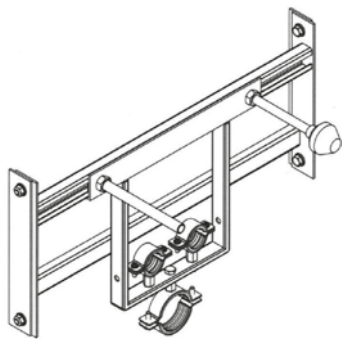

TBMS

Staffa metallica per il montaggio del bidet alla parete 65.00 €

Base de support en métal pour installer le bidet sur le mur 65.00 €

TLS

Staffa metallica per il montaggio del lavandino in cartongesso 89.00 €