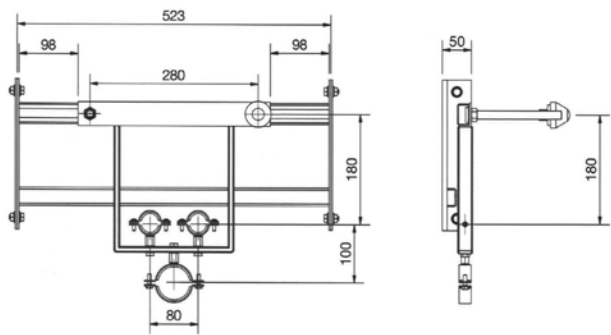

TBMS

Staffa metallica per il montaggio del bidet alla parete 65.00 €

Base de support en métal pour installer le bidet sur le mur 65.00 €

TLS

Staffa metallica per il montaggio del lavandino in cartongesso 89.00 €