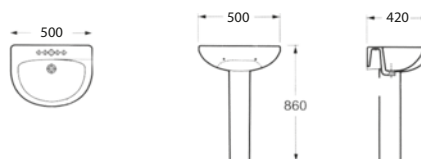

PO-241

Lavabo sospeso o con colonna	35.00 €
Colonna	24.00 €
Set completo	59.00 €

Lavabo avec fixation	35.00 €
Colonne	24.00 €
Complet set	59.00 €