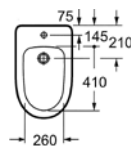

Completo set

79.00 €

NOMARA

BIDET NOMARA

Bidet semplice

109.00 €

Bidet

109.00 €