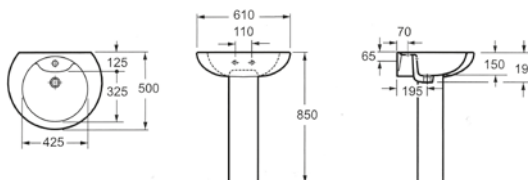

Cuvette simple BTW	129.00 €
Abattant soft close thermodur	50.00 €
Complet set	179.00 €

B 1092

Bidet BTW	139.00 €
-----------	----------

Bidet BTW	139.00 €
-----------	----------

LP 1092

Lavabo sospeso o con colonna	79.00 €
Colonna	40.00 €
Set completo	119.00 €