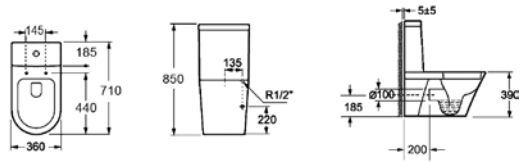

CT 1088

Compact WC BTW con doppia uscita	159.00 €
Coperchio Termodour Soft Close	50.00 €
Cassetta per vaso BTW	129.00 €
Set completo	338.00 €

Cuvette compacte BTW à double sortie	159.00 €
Abattant soft close thermodur	50.00 €
Réservoir WC BTW	129.00 €
Complet set	338.00 €