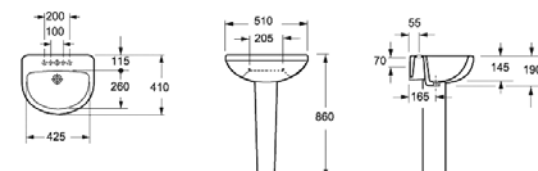

30.00 €

Set completo

89.00 €

Completo set

89.00 €

LP 1076C

Lavabo sospeso o con colonna

49.00 €