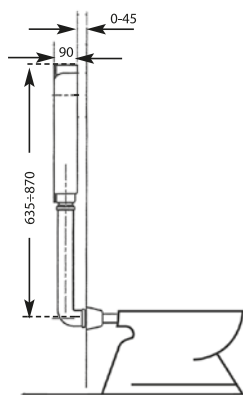

FUSION 1

Cassetta incasso - Fusion 1

110.00 €

- Cassetta ad economia d'acqua con possibilità di applicazione sia della placca a due pulsanti (6-3 L), che della placca a un pulsante (start-stop)
- Rivestimento anticondensa e rete per intonaco
- Completa di tutti gli accessori per l'installazione ad esclusione della placca esterna
- Possibilità di funzionamento pneumatico con comando a distanza (art. 1060FP)
- Garanzia 5 anni

Réservoir encastré Fusion 1

110.00 €

- Réservoir encastré avec système d'économie d'eau convenant avec plaque a deux boutons (6-3 L) et plaque un bouton (arrêt/marche)
- Isolé contre la condensation
- Complet avec tous les éléments pour i installation, sauf la plaque extérieur
- 5 ans de garantie