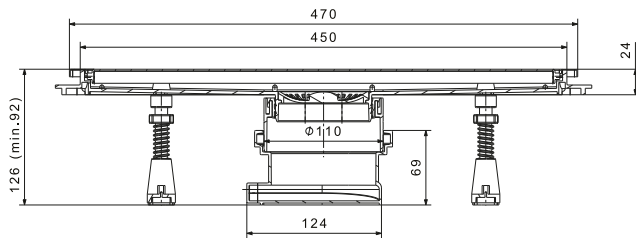

55 mm

Drainage jusqu' à
45lt / min.

Specifica acciaio griglia K3 / Spécification grille inoxydable K3

LINE 450

PREZZO / PRIX: **109,90€**

Dimensione del frame / Taille du cadre 428x54mm

CARATTERISTICHE / CARACTÉRISTIQUES