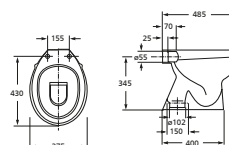

N357D

Toilet con uscita verticale	48.00 €
PVC sede & coperchio di plastica	10.00 €
Set completo	58.00 €

Cuvette simple à sortie verticale.	48.00 €
Abattant en PVC	10.00 €
Complet set	58.00 €