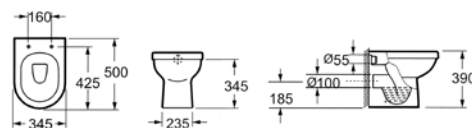

CB 1076

BTW toilet semplice	99.00 €
Coperchio Termodour Soft Close	30.00 €
Set completo	129.00 €

Cuvette simple BTW	99.00 €
Abattant soft close thermodur	30.00 €
Complet set	129.00 €