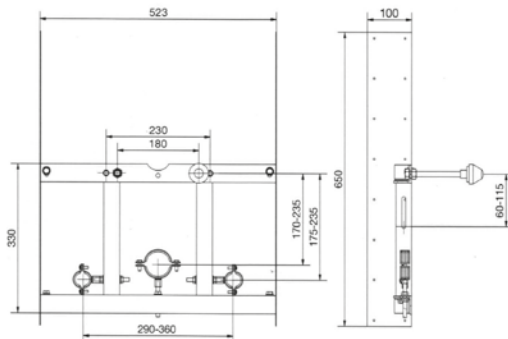

Base de support en métal pour installer le bidet en plaques de plâtre 120.00 €