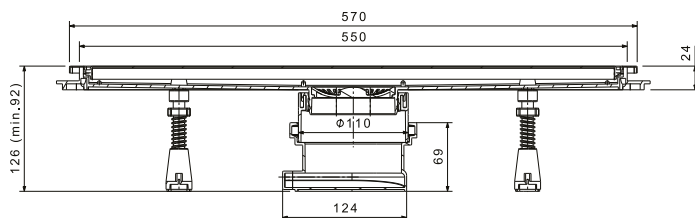

LINE 550

PREZZO / PRIX: **129,90€**

Dimensione del frame / Taille du cadre 528x54mm

CARATTERISTICHE / CARACTÉRISTIQUES

Capacità di drenaggio
45lt / min.

Altezza minima /
Hauteur minimale

55 mm

Drainage jusqu' à
45lt / min.