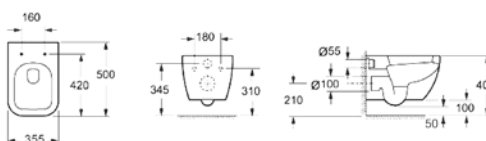

CH 10100

Vaso WC sospeso	249.00 €
Coperchio Termodour Soft Close	50.00 €
Set completo	299.00 €

Suspendu toilette	249.00 €
Abattant soft close thermodur	50.00 €
Complet set	299.00 €