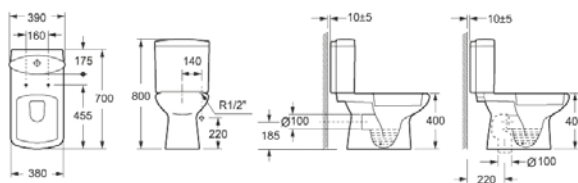

CT 1064

BTW toilet compact con uscita orizzontale	109.00 €
Coperchio Termodour Soft Close	30.00 €
Cassetta per vaso BTW	40.00 €
Set completo	179.00 €

Cuvette compacte à sortie horizontale.	109.00 €
Abattant soft close thermodur.	30.00 €
Réservoir WC	40.00 €
Complet set	179.00 €