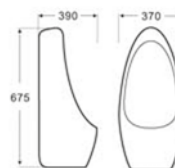

Abattant en PVC

27.00 €

Set completo

106.00 €

LT 108H

Orinatoio sospeso. Scarico sopra. 380x320x460 79.00 €

Urinoir suspendu, sortie en dessus. 380x320x460 79.00 €

LT 112H