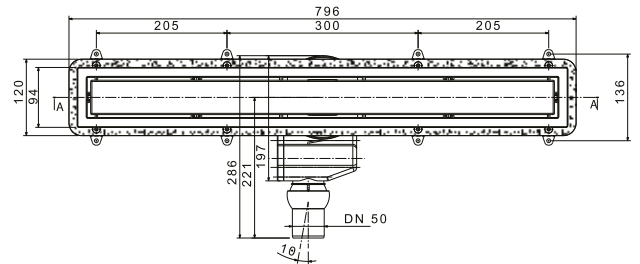

55 mm

Specifica acciaio griglia K3 / Spécification grille inoxydable K3

LINE 750

PREZZO / PRIX: **144,90€**

Dimensione del frame / Taille du cadre 728x54mm

CARATTERISTICHE / CARACTÉRISTIQUES

Capacità di drenaggio
45lt / min.