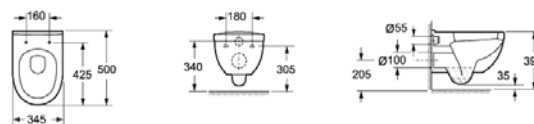

CH 1076

109.00 €

Cuvette Suspendue.

109.00 €

Coperchio Termodour Soft Close

30.00 €

Abattant soft close thermodur

30.00 €

Set completo

139.00 €

Completo set

139.00 €