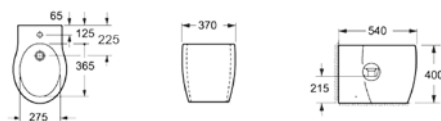

Cuvette simple BTW	249.00 €
Abattant soft close thermodour.	50.00 €
Complet set	299.00 €

B 1030

Bidet BTW	229.00 €
-----------	----------

Bidet BTW	229.00 €
-----------	----------

LP 1030

lavabo sospeso o con colonna	100.00 €
Colonna	58.00 €
Set completo	158.00 €