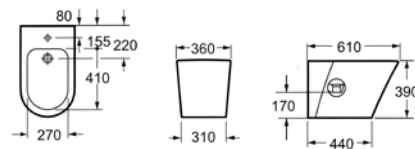

B 1088

Bidet BTW	179.00 €

Bidet BTW	179.00 €