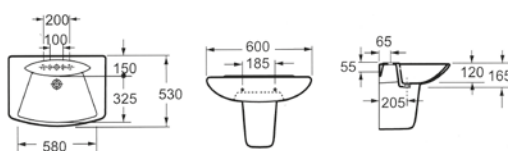

LP 1064

Lavabo sospeso o con colonna	69.00 €
Colonna	30.00 €
Set completo	99.00 €

Lavabo avec fixation	69.00 €
Colonne	30.00 €
Complet set	99.00 €

LPA 1064C

Lavabo con fixation	66.00 €
1/2 Colonna	29.00 €
Set completo	95.00 €

Lavabo avec fixation	66.00 €
1/2 Colonne	29.00 €
Complet set	95.00 €