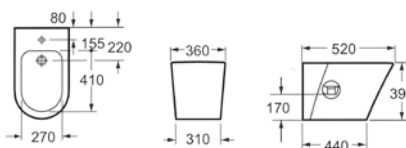

CH 1088

Vaso sospeso	209.00 €
Coperchio Termodour Soft Close	50.00 €
Set completo	259.00 €

Cuvette suspendue	209.00 €
Abattant soft close thermodur	50.00 €
Complet set	259.00 €

BH 1088

Bidet sospeso	189.00 €
<i>Disponibile dal Febbraio 2016</i>	

Bidet suspendu	189.00 €
<i>Disponible à partir de Février 2016</i>	

LP 1088

Lavabo sospeso o con colonna	99.00 €
Colonna	50.00 €
Set completo	149.00 €

Lavabo avec fixation	99.00 €
Colonne	50.00 €
Complet set	149.00 €