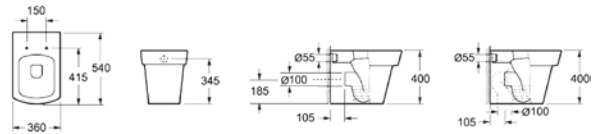

(si puo mettere PP-001)

BTW toilet semplice	179.00 €
Coperchio Termodour Soft Close	50.00 €
Set completo	229.00 €

Cuvette simple BTW	179.00 €
Abattant soft close thermodur	50.00 €
Complet set	229.00 €