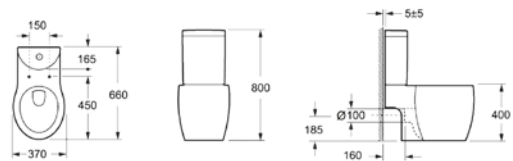

CT 1030CD

Compact WC	149.00 €
Coperchio Termodour Soft Close	50.00 €
Cassetta per vaso. Ingresso acqua a destra	150.00 €
Set completo	349.00 €

Cuvette compacte.	149.00 €
Abattant soft close thermodour.	50.00 €
Réservoir WC	150.00 €
Complet set	349.00 €