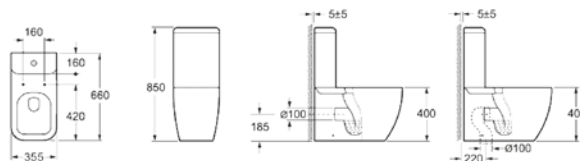

CT 10100

Compact WC BTW con doppia uscita	199.00 €
Coperchio Termodour Soft Close	50.00 €
Cassetta per vaso BTW. Ingresso acqua a destra	150.00 €
Set completo	399.00 €

Cuvette compacte BTW à double sortie.	199.00 €
Abattant soft close thermodur	50.00 €
Réservoir WC BTW	150.00 €
Complet set	399.00 €