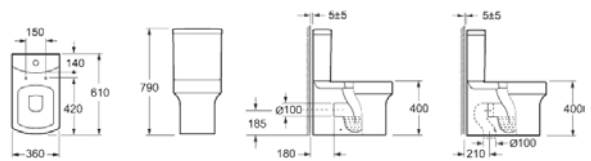

BTW semplice

Il retro del vaso e' completamente posizionato contro la parete.

La cassetta non ha bisogno di essere installata sul vaso.

Puó essere sia sospesa sia incassata.

Semplice

La cassetta non ha bisogno di essere installata sul vaso. Può essere sia sospesa sia incassata.

Conception moderne !

Lignes modernes et dimensions compactes pour salles de bains étroites avec forte personnalité.

Fonctionnel autant que beau.

CT 1094

BTW con doppia uscita	149.00 €
Coperchio Termodour Soft Close	50.00 €
Cassetta per vaso BTW. Ingresso acqua a destra	100.00 €
Set completo	299.00 €