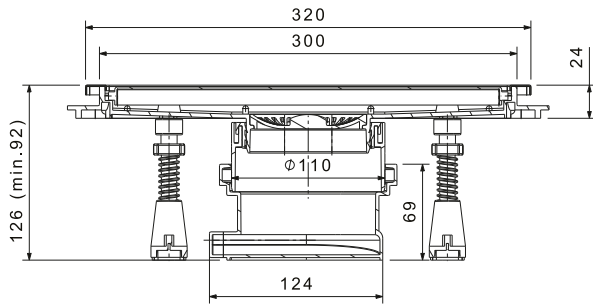

LINE 300

PREZZO / PRIX: **99,90€**

Dimensione del frame / Taille du cadre 278x54mm

CARATTERISTICHE / CARACTÉRISTIQUES

Capacità di drenaggio
45lt / min.

Altezza minima /
Hauteur minimale

55 mm

Drainage jusqu' à
45lt / min.