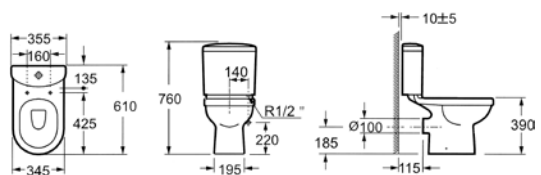

CT 1076C

BTW toilet compact con uscita orizzontale	84.00 €
Coperchio Termodour Soft Close	30.00 €
Cassetta per vaso	45.00 €
Set completo	159.00 €

Cuvette compacte à sortie horizontale.	84.00 €
Abattant soft close thermodur.	30.00 €
Réservoir WC	45.00 €
Complet set	159.00 €