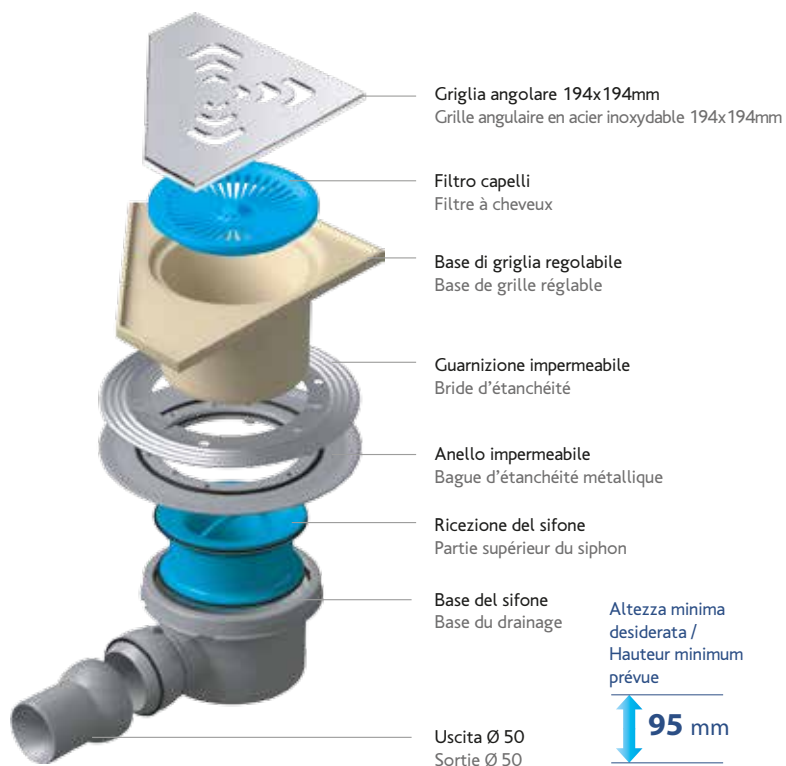

I ANGLE

Pipette **Confluo Angle** in PP (polipropilene). Insonorizzate. Ingresso Ø 40. Uscita dell'angolo regolabile Ø 50. Capacità di drenaggio 47 Lt / min. La pipetta è regolabile fino a 40 mm di altezza acqua. E dotato di un anello impermeabile e guarnizione. E dotato di una base di griglia regolabile in altezza e di un filtro capelli. Griglia in acciaio inox triangolare Classe K3 (punti di forza superiore a 300 kg). Dimensione della griglia 194x194 mm.

Confluo Angle est construit de PP (polypropylène). Il est insonorisé. Entrée de diamètre 40mm. Sortie d'angle réglable de diamètre 50mm. Capacité de drainage 47 Lt/min. Siphon réglable avec une hauteur d'eau de 40mm. Possède anneau et bride d'étanchéité. Base de grille réglable en hauteur, ainsi que filtre à cheveux. Masque triangulaire en acier inoxydable, classe K3 (au dessus de 300 kg de charge). Taille du cadre 194x194mm.

ANGLE 35.90 €

10 ANNI DI GARANZIA
sulla griglia di metallo
CLASSE K3

10 ANS DE GARANTIE
pour la grille métallique
CLASSE K3