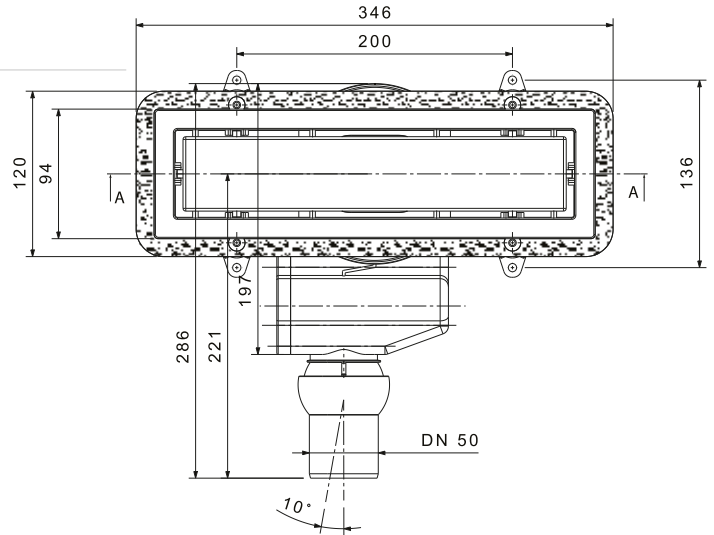

LINE 300

PREZZO / PRIX: **99,90€**

Dimensione del frame / Taille du cadre 278x54mm

CARATTERISTICHE / CARACTÉRISTIQUES

Capacità di drenaggio
45lt / min.

Altezza minima /
Hauteur minimale

55 mm

Drainage jusqu' à
45lt / min.