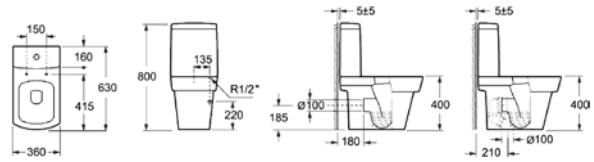

CT 1060C

Compact WC BTW con doppia uscita	129.00 €
Coperchio Termodour Soft Close	50.00 €
Cassetta per vaso. Ingresso acqua a destra	120.00 €
Set completo	299.00 €

Cuvette compacte à double sortie	129.00 €
Abattant soft close thermodur	50.00 €
Réservoir WC	120.00 €
Complet set	299.00 €