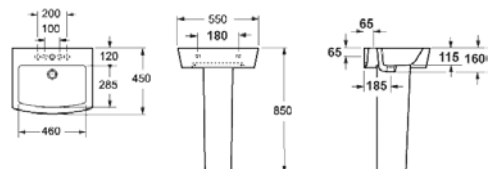

Cuvette simple BTW	199.00 €
Abattant soft close thermodur.	50.00 €
Complet set	249.00 €

B 1094

Bidet BTW	169.00 €
-----------	----------

Bidet BTW	169.00 €
-----------	----------

LP 1094

lavabo sospeso o con colonna	99.00 €
Colonna	50.00 €
Set completo	149.00 €