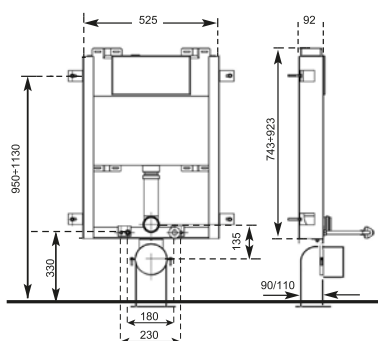

FUSION-2

Made in Italy

Cassetta incasso - Fusion 2

179.00 €

- Cassetta ad economia d'acqua con possibilità di applicazione sia della placca a due pulsanti (6-3 L), sia della placca a un pulsante (start-stop)
- Rivestimento anticondensa e rete per intonaco
- Completa di tutti gli accessori per l'installazione ad esclusione della placca esterna
- Struttura metallica con tenuta max. 400 kg a norme EN997
- Curva tecnica diam. 90 o 110
- Possibilità di funzionamento pneumatico con comando a distanza
- Garanzia 5 anni

Réservoir encastré Fusion 2

179.00 €

- Réservoir encastré avec système d'économie d'eau convenant avec plaque a deux boutons (6-3 L) et plaque un bouton (arrêt/marche)
- Isolé contre la condensation
- Complet avec tous les éléments pour l'installation, sauf la plaque extérieur
- Chassis métallique résistant à une charge de 400 Kg conforme au normes EN997
- Coude d'évacuation 90 ou 110
- 5 ans de garantie.