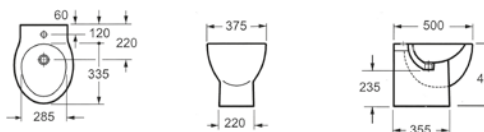

CB 1092

BTW toilet semplice	129.00 €
Coperchio Termodour Soft Close	50.00 €
Set completo	179.00 €

Cuvette simple BTW	129.00 €
Abattant soft close thermodur	50.00 €
Complet set	179.00 €