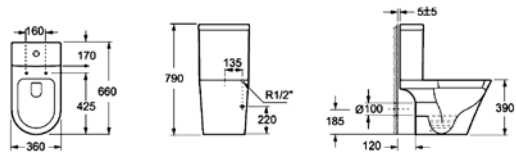

CT 1088C

Compact WC con doppia uscita	120.00 €
Coperchio Termodour Soft Close	50.00 €
Cassetta per vaso	129.00 €
Set completo	299.00 €

Cuvette compacte à double sortie	120.00 €
Abattant soft close thermodur	50.00 €
Réservoir WC	129.00 €
Complet set	299.00 €