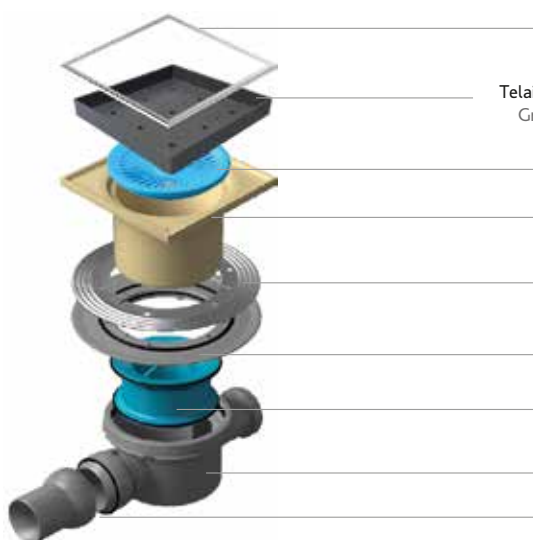

- Telaio INOX
  Cadre en acier
- Telaio di montaggio della piastrella 155.5x155.5mm
  Grille de carrelage en céramique 55.5x155.5mm
- Filtro capelli
  Filtre à cheveux
- Base di griglia regolabile
  Base de grille réglable
- Guarnizione impermeabile
  Cadre d'étanchéité
- Anello impermeabile
  Bague d'étanchéité métallique
- Ricezione del sifone
  Partie supérieur du siphon
- Base del sifone
  Base du drainage
- Uscita Ø 50
  Sortie Ø 50