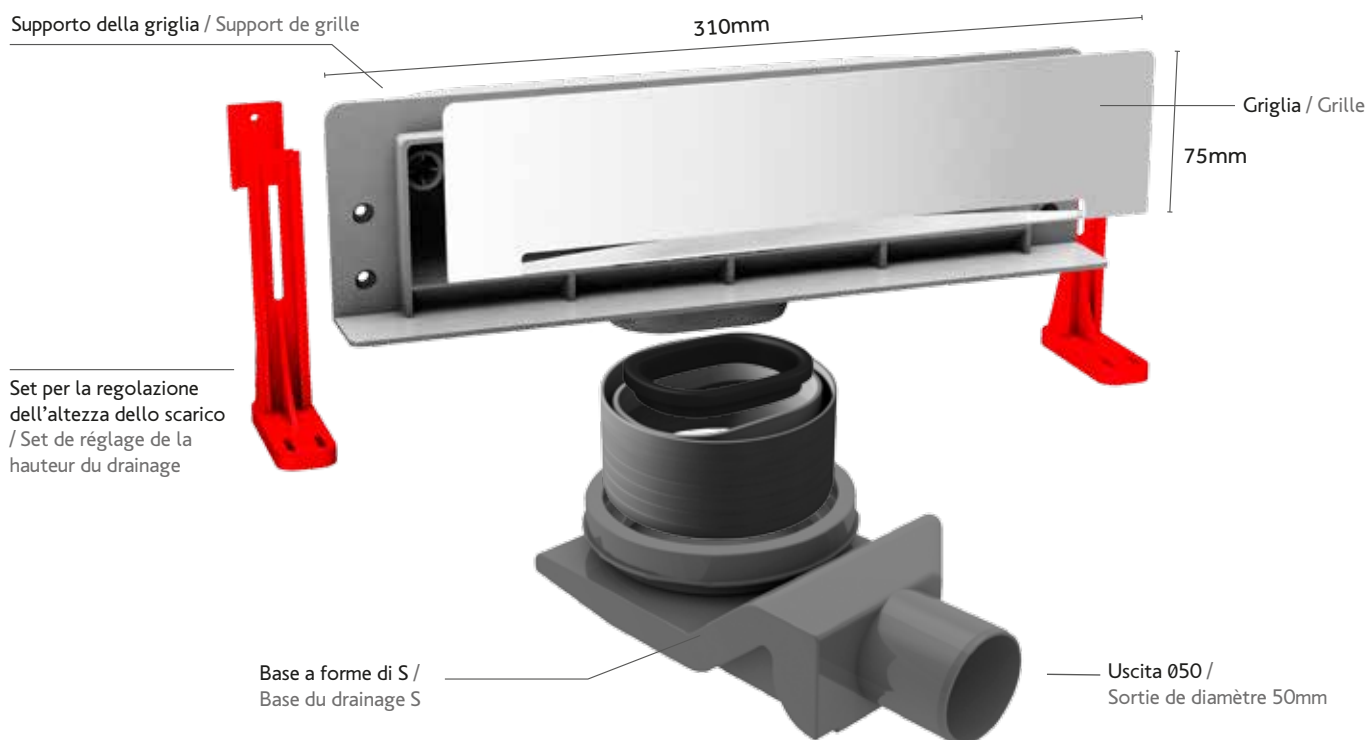

10 ANNI DI GARANZIA
sulla griglia di metallo
CLASSE K3

10 ANS DE GARANTIE
pour la grille métallique
CLASSE K3

Confluo Premium Wall

Wall

Cod. 13100060

329,90€

Set per la regolazione dell'altezza dello scarico / Set de réglage de la hauteur du drainage