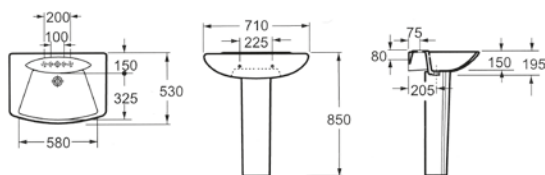

Cuvette simple BTW	119.00 €
Abattant soft close thermodur.	30.00 €
Complet set	149.00 €

B 1064

Bidet BTW	129.00 €
-----------	----------

Bidet BTW	129.00 €
-----------	----------

LP 1064

Lavabo sospeso o con colonna	69.00 €
Colonna	30.00 €
Set completo	99.00 €