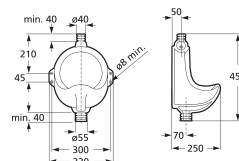

WF 17009

Orinatoio sospeso. Scarico sopra. 370x250x450 49.00 €

Urinoir suspendu, sortie dessus 370x250x450 49.00 €