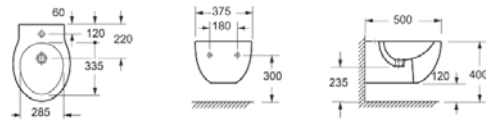

CH 1092

Vaso sospeso	129.00 €
Coperchio Termodour Soft Close	50.00 €
Set completo	179.00 €

Cuvette suspendue	129.00 €
Abattant soft close thermodur.	50.00 €
Complet set	179.00 €

BH 1092

Bidet sospeso	139.00 €

Bidet suspendu	139.00 €