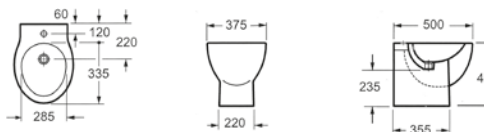

Cuvette simple BTW	129.00 €
Abattant soft close thermodur	50.00 €
Complet set	179.00 €

B 1092

Bidet BTW	139.00 €
-----------	----------

Bidet BTW	139.00 €
-----------	----------

LP 1092

Lavabo sospeso o con colonna	79.00 €
Colonna	40.00 €
Set completo	119.00 €