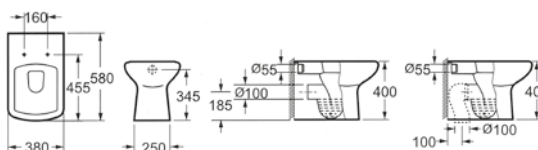

CB 1064

BTW toilet compact con uscita orizzontale	119.00 €
Coperchio Termodour Soft Close	30.00 €
Set completo	149.00 €

Cuvette simple BTW	119.00 €
Abattant soft close thermodur.	30.00 €
Complet set	149.00 €