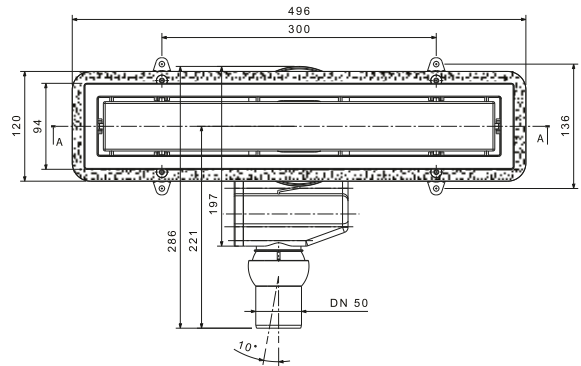

55 mm

Drainage jusqu' à
45lt / min.

Specifica acciaio griglia K3 / Spécification grille inoxydable K3

LINE 450

PREZZO / PRIX: **109,90€**

Dimensione del frame / Taille du cadre 428x54mm

CARATTERISTICHE / CARACTÉRISTIQUES