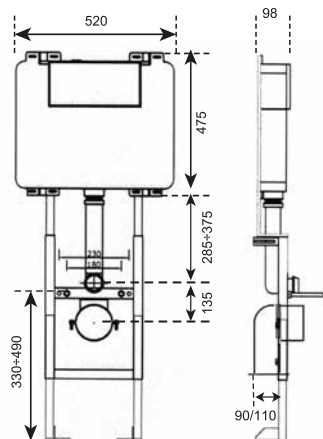

FUSION-3

Made in Italy

Cassetta incasso - Fusion 3

219.00 €

- Cassetta ad economia d'acqua con possibilità di applicazione sia della placca a due pulsanti (6-3 L), che della placca a un pulsante (start-stop)
- Rivestimento anticondensa
- Completa di tutti gli accessori per l'installazione ad esclusione della placca esterna
- Struttura metallica con tenuta max. 400 kg a norme EN997
- Possibilità di funzionamento pneumatico con comando a distanza
- Garanzia 5 anni

Réservoir encastré Fusion 3

219.00 €

- Réservoir encastré avec système d'économie d'eau convenant avec plaque a deux boutons (6-3 L) et plaque un bouton (arrêt/marche)
- Isolé contre la condensation
- Complet avec tous les éléments pour l' installation, sauf la plaque extérieur
- Châssis en métal charge max. 400 kg selon les normes EN997
- 5 ans de garantie.