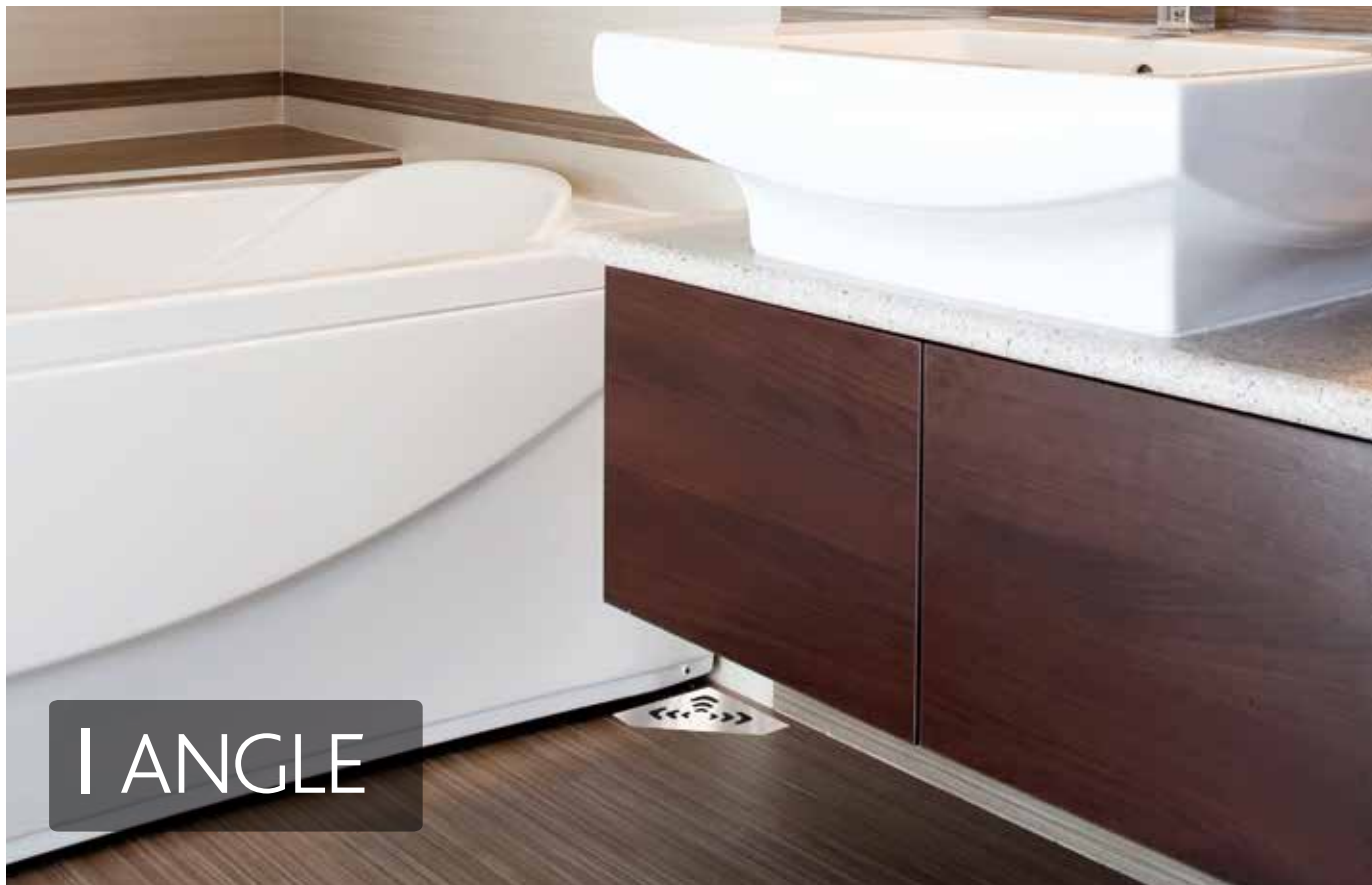

I ANGLE

Pipette **Confluo Angle** in PP (polipropilene). Insonorizzate. Ingresso Ø 40. Uscita dell'angolo regolabile Ø 50. Capacità di drenaggio 47 Lt / min. La pipetta è regolabile fino a 40 mm di altezza acqua. E dotato di un anello impermeabile e guarnizione. E dotato di una base di griglia regolabile in altezza e di un filtro capelli. Griglia in acciaio inox triangolare Classe K3 (punti di forza superiore a 300 kg). Dimensione della griglia 194x194 mm.

Confluo Angle est construit de PP (polypropylène). Il est insonorisé. Entrée de diamètre 40mm. Sortie d'angle réglable de diamètre 50mm. Capacité de drainage 47 Lt/min. Siphon réglable avec une hauteur d'eau de 40mm. Possède anneau et bride d'étanchéité. Base de grille réglable en hauteur, ainsi que filtre à cheveux. Masque triangulaire en acier inoxydable, classe K3 (au dessus de 300 kg de charge). Taille du cadre 194x194mm.

ANGLE 35.90 €

10 ANNI DI GARANZIA
sulla griglia di metallo
CLASSE K3

10 ANS DE GARANTIE
pour la grille métallique
CLASSE K3