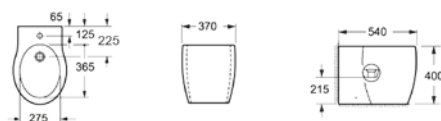

CB 1030

BTW toilet semplice	249.00 €
Coperchio Termodour Soft Close	50.00 €
Set completo	299.00 €

Cuvette simple BTW	249.00 €
Abattant soft close thermodour.	50.00 €
Complet set	299.00 €