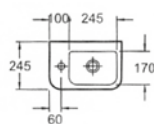

LH 10100L

LH 10100R

Lavabo fissaggio a muro

109.00 €

Lavabo mural

109.00 €