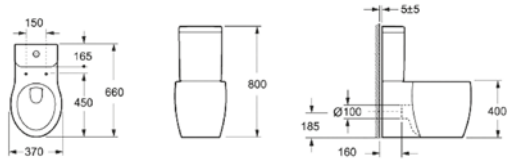

CT 1030

BTW con doppia uscita	199.00 €
Coperchio Termodour Soft Close	50.00 €
Cassetta per vaso BTW. Ingresso acqua a destra	150.00 €
Set completo	399.00 €

Cuvette compacte BTW à double sortie.	199.00 €
Abattant soft close thermodour.	50.00 €
Réservoir WC BTW	150.00 €
Complet set	399.00 €