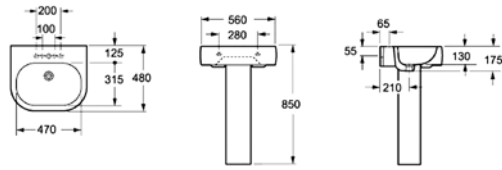

Cuvette simple BTW	249.00 €
Abattant soft close thermodour.	50.00 €
Complet set	299.00 €

B 1030

Bidet BTW	229.00 €
-----------	----------

Bidet BTW	229.00 €
-----------	----------

LP 1030

lavabo sospeso o con colonna	100.00 €
Colonna	58.00 €
Set completo	158.00 €