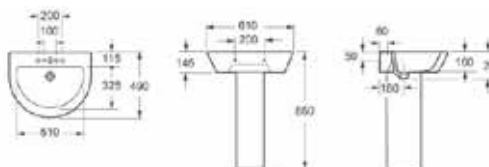

CH 1088

Vaso sospeso	209.00 €
Coperchio Termodour Soft Close	50.00 €
Set completo	259.00 €

Cuvette suspendue	209.00 €
Abattant soft close thermodur	50.00 €
Complet set	259.00 €

BH 1088

Bidet sospeso	189.00 €
<i>Disponibile dal Febbraio 2016</i>	

Bidet suspendu	189.00 €
<i>Disponible à partir de Février 2016</i>	

LP 1088

Lavabo sospeso o con colonna	99.00 €
Colonna	50.00 €
Set completo	149.00 €

Lavabo avec fixation	99.00 €
Colonne	50.00 €
Complet set	149.00 €