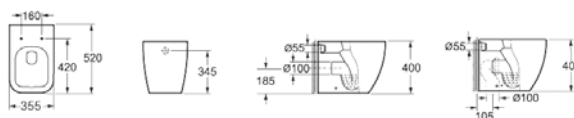

(si può mettere PP-001)

BTW toilet semplice	249.00 €
Coperchio Termodour Soft Close	50.00 €
Set completo	299.00 €

Cuvette simple BTW	249.00 €
Abattant soft close thermodur	50.00 €
Complet set	299.00 €