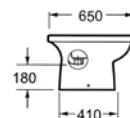

BIDET NOMARA

Bidet semplice

109.00 €

Bidet

109.00 €