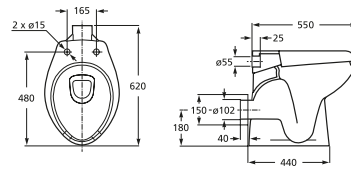

RIBBON WF 1720 PMR

WC mobilità reduite

199.00 €