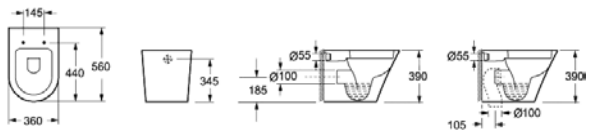

CB 1088

BTW toilet semplice	209.00 €
Coperchio Termodour Soft Close	50.00 €
Set completo	259.00 €

Cuvette simple BTW	209.00 €
Abattant soft close thermodur	50.00 €
Complet set	259.00 €