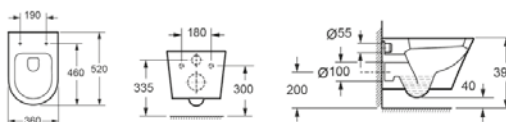

CH 1088

Vaso sospeso	209.00 €
Coperchio Termodour Soft Close	50.00 €
Set completo	259.00 €

Cuvette suspendue	209.00 €
Abattant soft close thermodur	50.00 €
Complet set	259.00 €

BH 1088

Bidet sospeso	189.00 €
<i>Disponibile dal Febbraio 2016</i>	

Bidet suspendu	189.00 €
<i>Disponible à partir de Février 2016</i>	

LP 1088

Lavabo sospeso o con colonna	99.00 €
Colonna	50.00 €
Set completo	149.00 €

Lavabo avec fixation	99.00 €
Colonne	50.00 €
Complet set	149.00 €