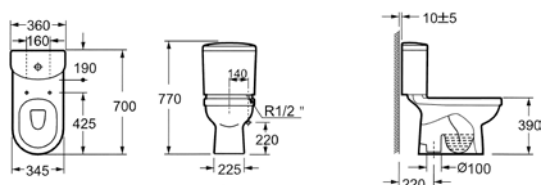

CT 1077

Toilet compact con uscita verticale	89.00 €
Coperchio Termodour Soft Close	30.00 €
Cassetta per vaso	60.00 €
Set completo	179.00 €

Cuvette compacte à sortie verticale	89.00 €
Abattant soft close thermodur.	30.00 €
Réservoir WC	60.00 €
Complet set	179.00 €