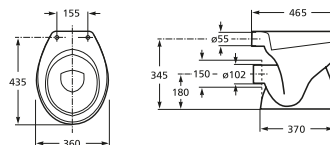

N357B

WC semplice con uscita orrizontale	48.00 €
Sedile PVC & coperchio di plastica	10.00 €
Set completo	58.00 €

Cuvette simple à sortie horizontale.	48.00 €
Abattant en PVC	10.00 €
Complet set	58.00 €