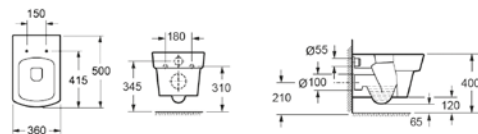

Cuvette simple BTW	179.00 €
Abattant soft close thermodur	50.00 €
Complet set	229.00 €

B 1060

Bidet BTW	169.00 €
-----------	----------

Bidet BTW	169.00 €
-----------	----------

CH 1060

Vaso sospeso	209.00 €
Coperchio Termodour Soft Close	50.00 €
Set completo	259.00 €