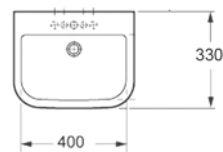

LH 10100

Lavabo fissaggio a muro

109.00 €

Lavabo mural

109.00 €