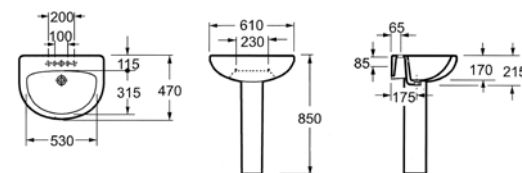

LP 1076

Lavabo sospeso o con colonna

59.00 €

Lavabo avec fixation

59.00 €

Colonna

30.00 €

Colonne