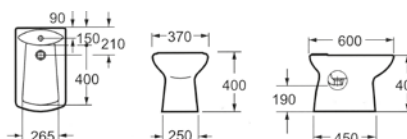

Cuvette simple BTW	119.00 €
Abattant soft close thermodur.	30.00 €
Complet set	149.00 €

B 1064

Bidet BTW	129.00 €
-----------	----------

Bidet BTW	129.00 €
-----------	----------

LP 1064

Lavabo sospeso o con colonna	69.00 €
Colonna	30.00 €
Set completo	99.00 €