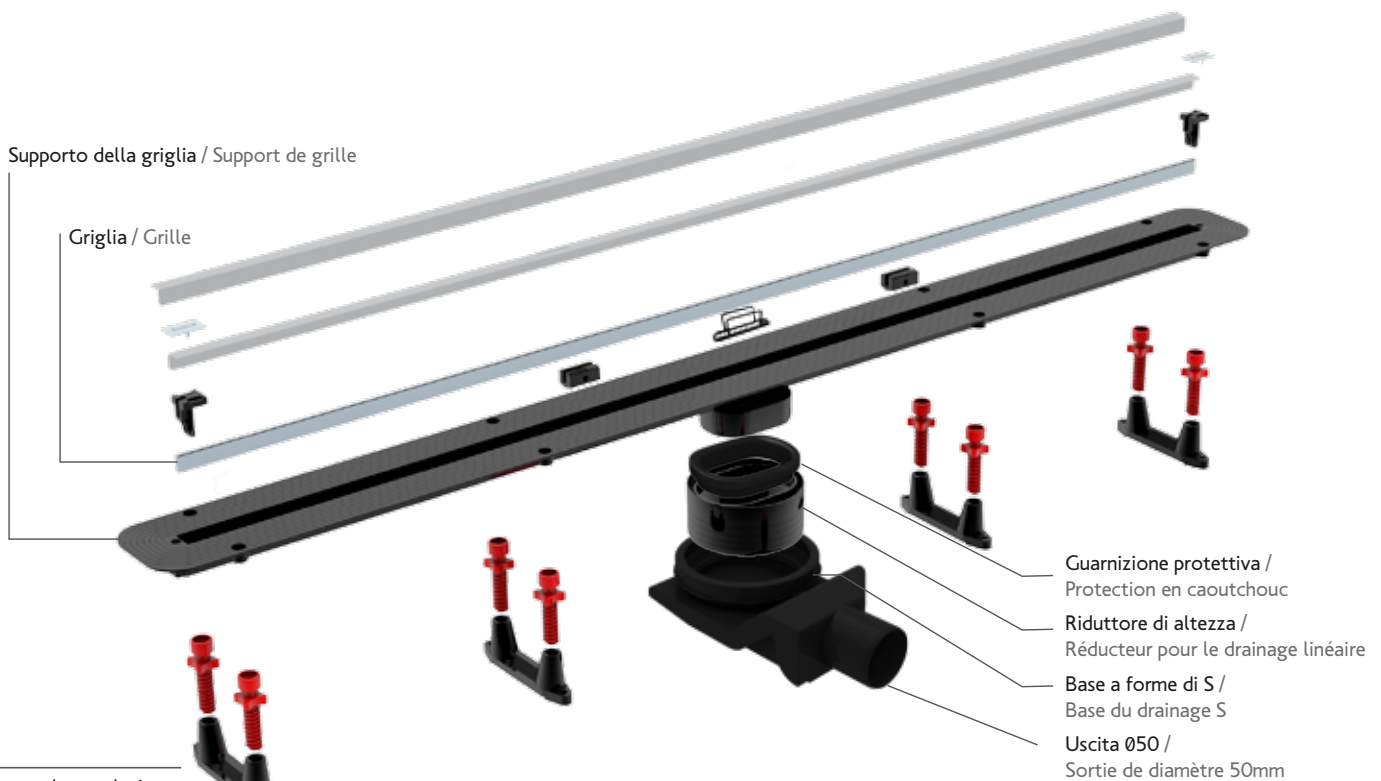

Set per la regolazione dell'altezza dello scarico / Set de réglage de la hauteur du drainage

48 l/min

Capacità di drenaggio
48lt / min.
Drainage jusqu' à
48lt / min.

72 mm

Altezza minima /
Hauteur minimale

10 ANNI DI GARANZIA
sulla griglia di metallo
CLASSE K3

10 ANS DE GARANTIE
pour la grille métallique
CLASSE K3