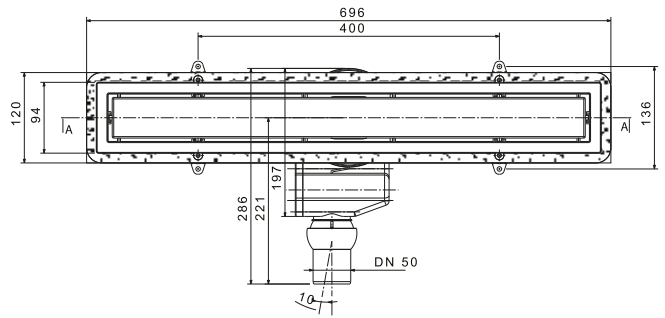

PREZZO / PRIX: **139,90€**

Dimensione del frame / Taille du cadre 628x54mm

CARATTERISTICHE / CARACTÉRISTIQUES

Capacità di drenaggio
45lt / min.

Drainage jusqu' à
45lt / min.

Altezza minima /
Hauteur minimale