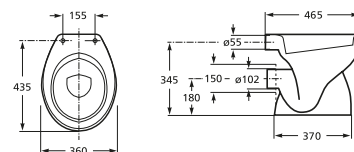

Cuvette simple pour enfants

79.00 €

Abattant en PVC

27.00 €

Set completo

106.00 €