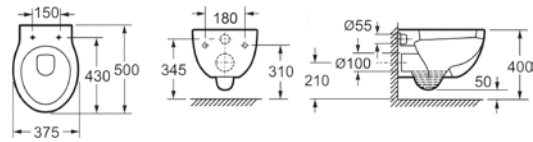

CH 1092

Vaso sospeso	129.00 €
Coperchio Termodour Soft Close	50.00 €
Set completo	179.00 €

Cuvette suspendue	129.00 €
Abattant soft close thermodur.	50.00 €
Complet set	179.00 €

BH 1092

Bidet sospeso	139.00 €

Bidet suspendu	139.00 €