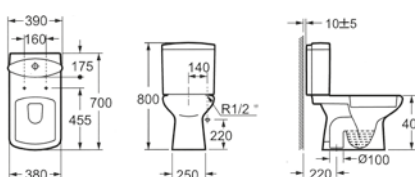

CT 1065

BTW toilet compact con uscita verticale	109.00 €
Coperchio Termodour Soft Close	30.00 €
Cassetta per vaso	40.00 €
Set completo	179.00 €

Cuvette compacte à sortie verticale	109.00 €
Abattant soft close thermodur.	30.00 €
Réservoir WC	40.00 €
Complet set	179.00 €