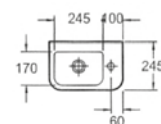

LH 10100L

LH 10100R

Lavabo fissaggio a muro

109.00 €

Lavabo mural

109.00 €