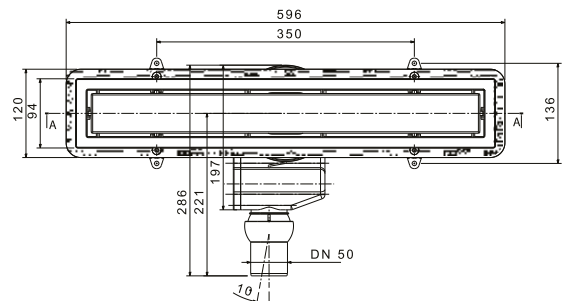

LINE 550

PREZZO / PRIX: **129,90€**

Dimensione del frame / Taille du cadre 528x54mm

CARATTERISTICHE / CARACTÉRISTIQUES

Capacità di drenaggio
45lt / min.

Altezza minima /
Hauteur minimale

55 mm

Drainage jusqu' à
45lt / min.