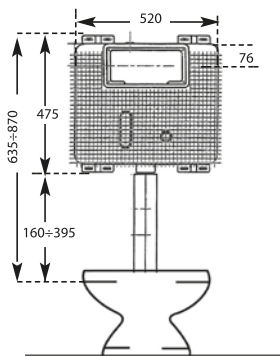

FUSION 1

Cassetta incasso - Fusion 1

110.00 €

- Cassetta ad economia d'acqua con possibilità di applicazione sia della placca a due pulsanti (6-3 L), che della placca a un pulsante (start-stop)
- Rivestimento anticondensa e rete per intonaco
- Completa di tutti gli accessori per l'installazione ad esclusione della placca esterna
- Possibilità di funzionamento pneumatico con comando a distanza (art. 1060FP)
- Garanzia 5 anni

Réservoir encastré Fusion 1

110.00 €

- Réservoir encastré avec système d'économie d'eau convenant avec plaque a deux boutons (6-3 L) et plaque un bouton (arrêt/marche)
- Isolé contre la condensation
- Complet avec tous les éléments pour i installation, sauf la plaque extérieur
- 5 ans de garantie