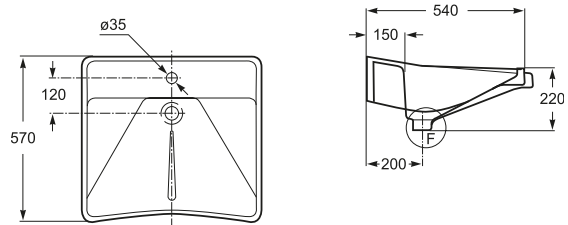

Sedile e coperchio RIBBON per persone disabili

85.00 €

Abattant RIBBON PMR

85.00 €

RIBBON WF 1716

Lavabo 650x570cm per persone disabili

185.00 €

Lavabo PMR 650x570cm