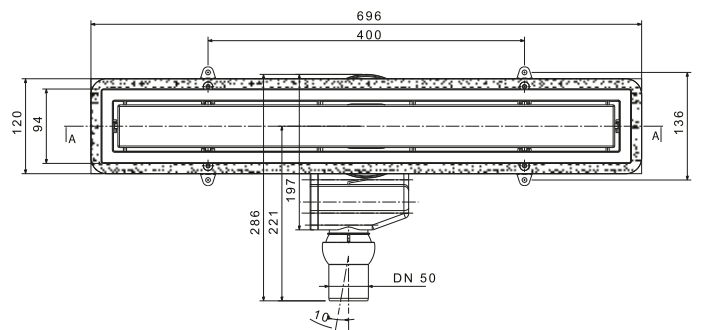

LINE 850

PREZZO / PRIX: **169,90€**

Dimensione del frame / Taille du cadre 828x54mm