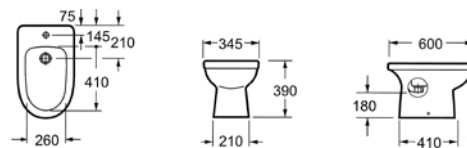

B 1076

Bidet semplice

109.00 €

Bidet

109.00 €