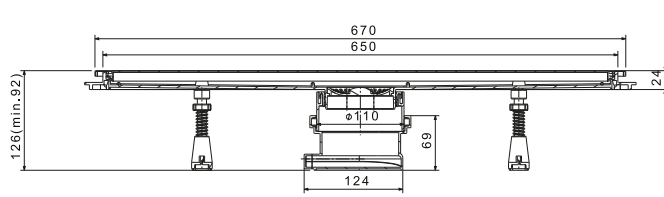

PREZZO / PRIX: **139,90€**

Dimensione del frame / Taille du cadre 628x54mm

CARATTERISTICHE / CARACTÉRISTIQUES

Capacità di drenaggio
45lt / min.

Drainage jusqu' à
45lt / min.

Altezza minima /
Hauteur minimale