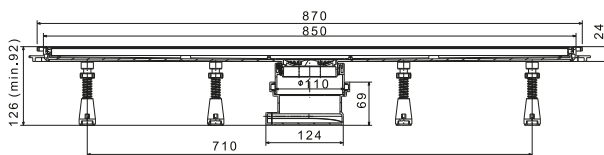

Drainage jusqu' à
45lt / min.

Altezza minima /
Hauteur minimale

55 mm

Specifica acciaio griglia K3 / Spécification grille inoxydable K3

LINE 850

PREZZO / PRIX: **169,90€**

Dimensione del frame / Taille du cadre 828x54mm