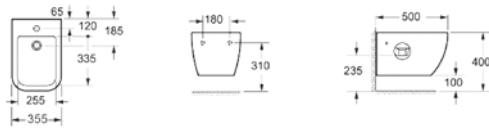

BH 10100

Bidet BTW

239.00 €

Bidet BTW

239.00 €