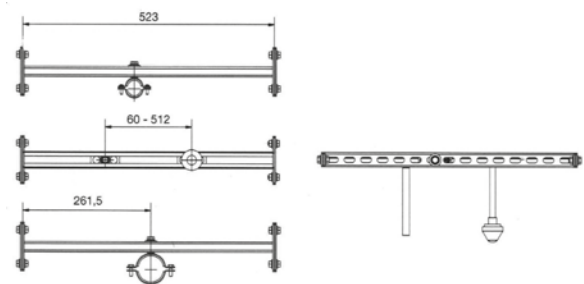

Base de support en métal pour installer l'urinoir en plaques de plâtre 128.00 €