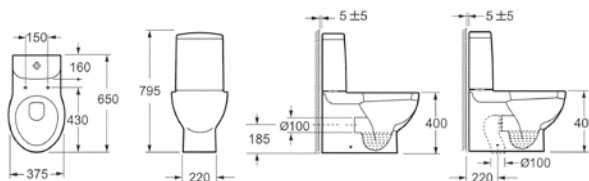

CT 1092

Compact WC BTW con doppia uscita	129.00 €
Coperchio Termodour Soft Close	50.00 €
Cassetta per vaso BTW. Ingresso acqua sinistra	110.00 €
Set completo	289.00 €

Cuvette compacte BTW à double sortie	129.00 €
Abattant soft close thermodur	50.00 €
Réservoir WC BTW	110.00 €
Complet set	289.00 €