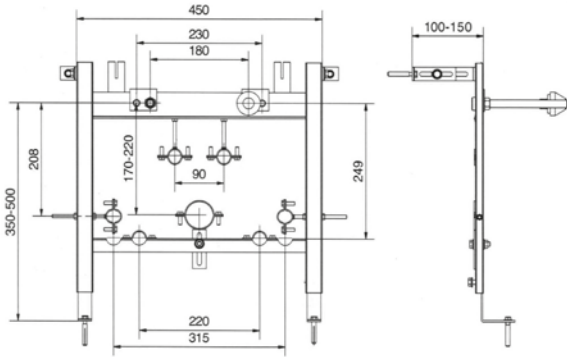

Base de support en métal pour installer le bidet sur le mur 65.00 €