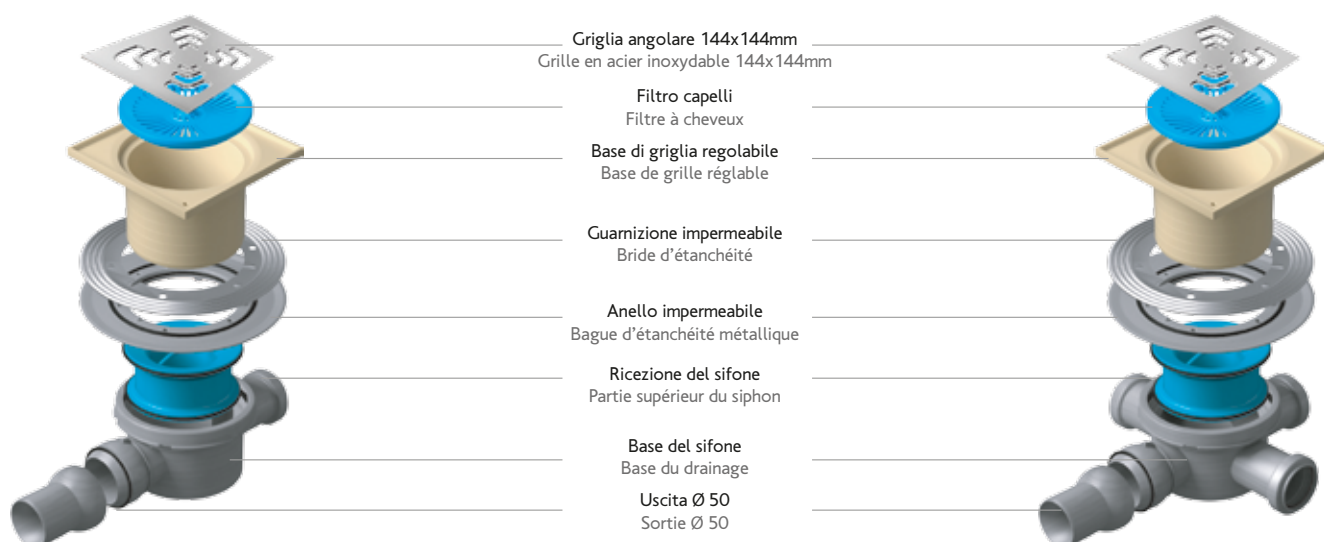

Confluo Angle est construit de PP (polypropylène). Il est insonorisé. Entrée de diamètre 40mm. Sortie d'angle réglable de diamètre 50mm. Capacité de drainage 47 Lt/min. Siphon réglable avec une hauteur d'eau de 40mm. Possède anneau et bride d'étanchéité. Base de grille réglable en hauteur, ainsi que filtre à cheveux. Masque triangulaire en acier inoxydable, classe K3 (au dessus de 300 kg de charge). Taille du cadre 194x194mm.

ANGLE 35.90 €

10 ANNI DI GARANZIA
sulla griglia di metallo
CLASSE K3

10 ANS DE GARANTIE
pour la grille métallique
CLASSE K3

I SQUARE

Pipette **Confluo Square** in PP (polipropilene). Insonorizzate. Ingresso Ø 40. Uscita dell'angolo regolabile Ø 50. Capacità di drenaggio 47 Lt / min. La pipetta è regolabile fino a 40 mm di altezza acqua. E dotata di un anello impermeabile e guarnizione. E dotato di una base di griglia regolabile in altezza e di un filtro capelli. Griglia in acciaio inox Classe K3 (punti di forza superiore a 300 kg). Dimensione della griglia 144x144 mm.

Confluo Square est construit de PP (polypropylène). Il est insonorisé. Entrée de diamètre 40mm. Déversement / Sortie d'angle réglable de diamètre 50mm. Capacité de drainage 47 Lt/min. Siphon réglable avec une hauteur d'eau de 40mm. Possède anneau et bride d'étanchéité. Base de grille réglable en hauteur, ainsi que filtre à cheveux. Masque en acier inoxydable, classe K3 (au dessus de 300 kg de charge). Taille du cadre 144x144mm.

SQUARE 2

35.90 €

SQUARE 3

35.90 €

Griglia angolare 144x144mm
Grille en acier inoxydable 144x144mm

Filtro capelli
Filtre à cheveux

Base di griglia regolabile
Base de grille réglable

Guarnizione impermeabile
Bride d'étanchéité