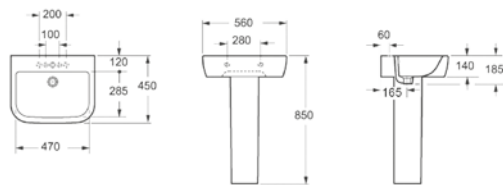

BH 10100

Bidet BTW

239.00 €

Bidet BTW

239.00 €

LP 10100

Lavabo sospeso o con colonna

100.00 €