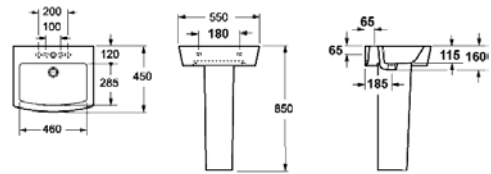

LP 1060

Lavabo sospeso o con colonna	100.00 €
Colonna	39.00 €
Set completo	139.00 €

Lavabo avec fixation	100.00 €
Colonne	39.00 €
Complet set	139.00 €