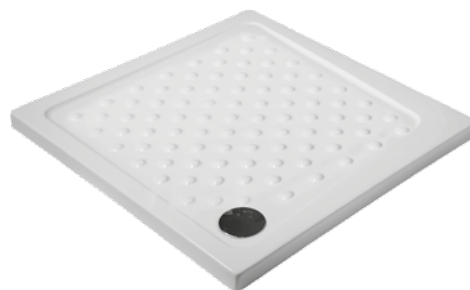

PORCELAIN FLAT 1

1	90x90x6,5	199.00 €