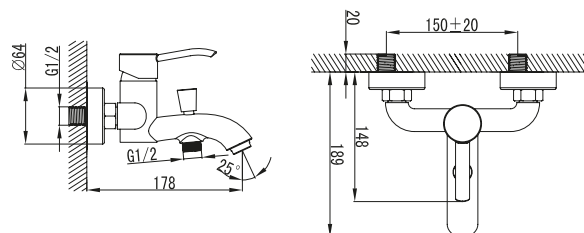

ZC23

105.00 €

- Cartuccia ceramica
- Doccetta e flessibile
- Supporto doccia

Mitigeur baignoire

105.00 €

- Cartouche céramique
- Douchette à main
- Support mural et flexible