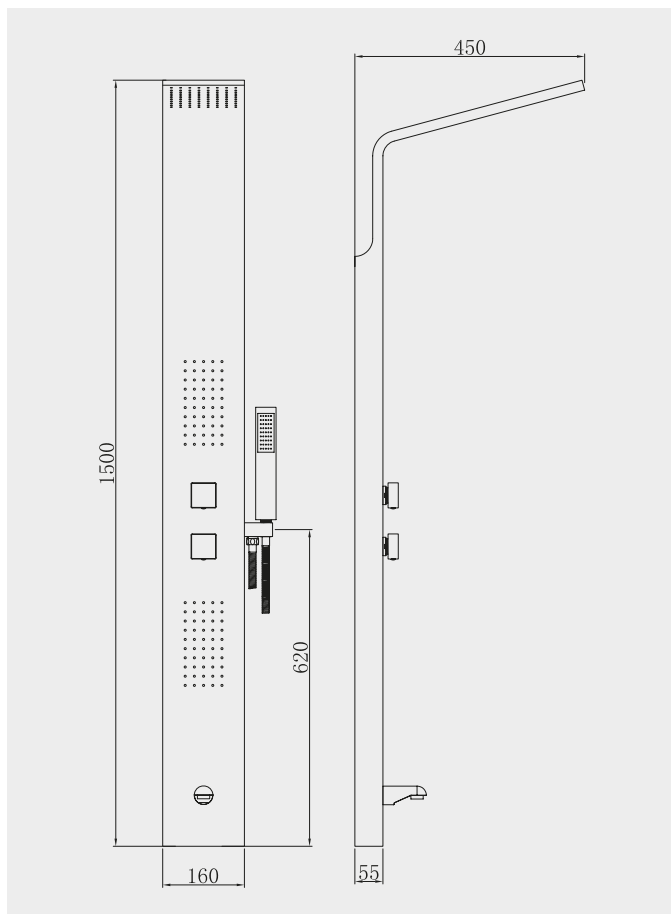

A-7022

PREZZO / PRIX 299.00 €

 Doccia di grandi dimensioni

 Pommeau large

 50 micro jets set

 50 buses

 Uscita acqua inferiore

 Sortie d'eau inférieure