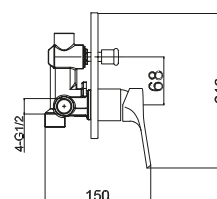

Mitigeur de douche inverseur 2 voies 79.00 €
Mécanisme céramique

7935C-1