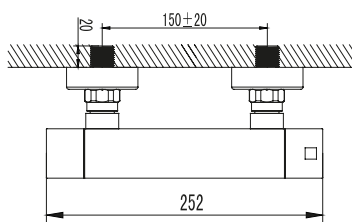

67A15

499.00 €

Miscelatore termostatico doccia fissa
Doccetta con supporto
Flessibile 150cm
Soffione doccia cromata 20x20cm

67A15

499.00 €

Mitigeur de douche thermostatique
Douchette à main avec support réglable
Flexible de douche inox renforcé 150cm
Douche de tête chromé

67015J8