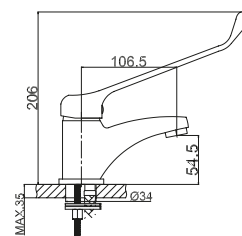

Mitigeur douche 49.90 €

Mécanisme céramique, douchette à main, Support mural et flexible

7952L

Miscelatore monocomando lavabo per disabili 59.90 €

Cartuccia ceramica D35, Scarico automatico 1 1/4", Flessibili di collegamento 3/8