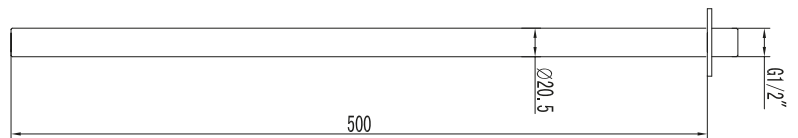

Bras vertical tubulaire 50 cm

29.00 €

9H

Braccio doccia

15.00 €