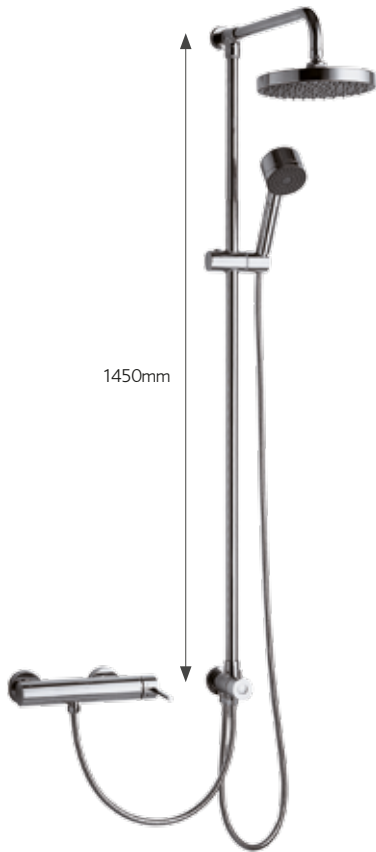

GM33

1450mm