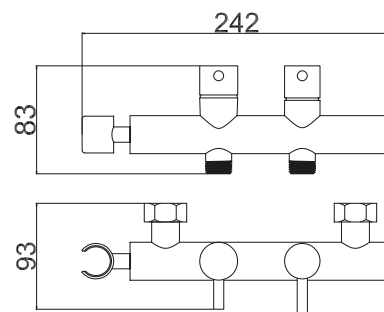

1507

Set bidet 109.00 €

Miscelatore (caldo-freddo) con uscita, flessibile con doccetta bidet ed uscita per la cassetta.

Uscita A: Flessibile 1,2m con doccetta bidet & STOP

Uscita B: Uscita per la cassetta

Set bidet 109.00 €

Mitigeur mixte (chaud-froid) avec sortie, flexible de douche-bidet et alimentation du réservoir. Le seul mitigeur au marché avec eau mixte.

Sortie A: Flexible de douche inox renforcé 1,2m et interrupteur STOP.

Sortie B: Alimentation d'eau pour le réservoir.

TLB018

Set bidet 89.00 €

Interruttore con 2 uscite per vasi di bassa pressione

Uscita A: Flessibile 1,2m con doccetta bidet & STOP

Uscita B: Uscita per la cassetta

Base di sospensione inclusa

Set bidet 89.00 €

Interruteur en 2 sorties pour

Sortie A: Flexible 1,2m inox avec douchette à main renforcée & STOP

Sortie B: Alimentation d'eau pour le réservoir

Base de support incluse

610A01

Set bidet 69.00 €

Interruttore di uscita singola per vasi sospesi

Flessibile 1,2m con doccetta bidet

Base di sospensione inclusa

Set bidet 69.00 €

Interruteur de sortie unique pour cuvettes suspendues

Flexible 1,2m inox avec douchette à main renforcée

Base de support incluse