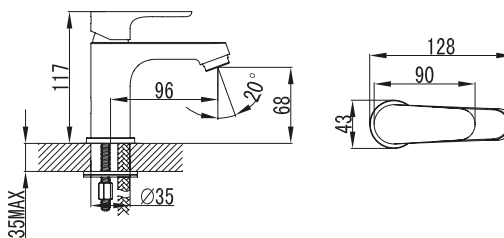

KQ16

Cartuccia ceramica
Scarico clic clac
Flessibili di collegamento 3/8

Mitigeur lavabo 69.00 €

Cartouche céramique
Vidage Pop-up
Flexibles de raccordement 3/8