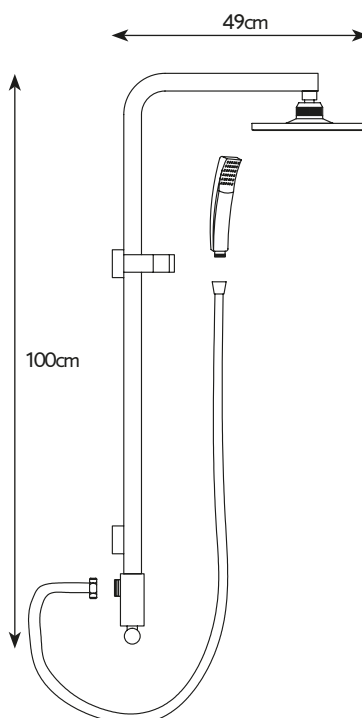

6010-SS

129.00 €

- ■ Colonna doccia in ottone con soffione doccia e flessibile, senza rubinetto
- ■ Colonne de douche complète en laiton avec douchette et flexible sans mitigeur