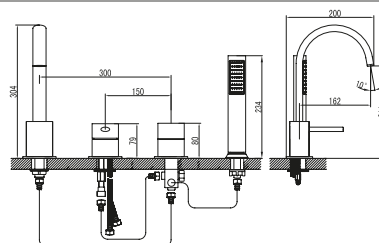

QA281736-1381A

Miscelatore monocomando bordo vasca a 4 fori con Kit doccia 299.00 €

Meccanismo di ceramica, doccia

Tubi di collegamento flessibili 3/8

Mitigeur de baignoire

299.00 €

Mécanisme céramique, douchette à main