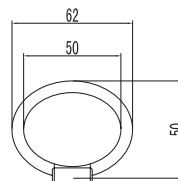

Presa acqua in ottone

35.00 €

Coude de sortie en laiton

35.00 €

0402A

Soffione doccia in ABS Ø30cm

36.00 €

Pomme de tête ronde ABS Ø30cm