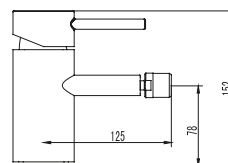

SINAR FA46

Miscelatore monocomando bidet 129.00 €

Cartuccia ceramica
Scarico clic clac
Flessibili di collegamento 3/8

Mitigeur de bidet 129.00 €

Cartouche céramique
Vidage clic clac
Flexibles de raccordement 3/8