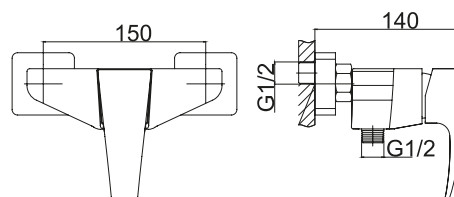

Miscelatore monocomando bidet

79.00 €

Cartuccia ceramica
Scarico clic clac
Flessibili di collegamento 3/8

Mitigeur bidet

79.00 €

Cartouche céramique
Vidage Pop-up
Flexibles de raccordement 3/8

7918A