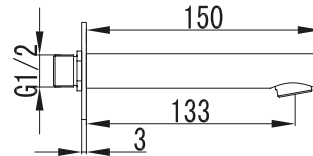

49.00 €

Bec mural en laiton 13 cm

49.00 €

8P