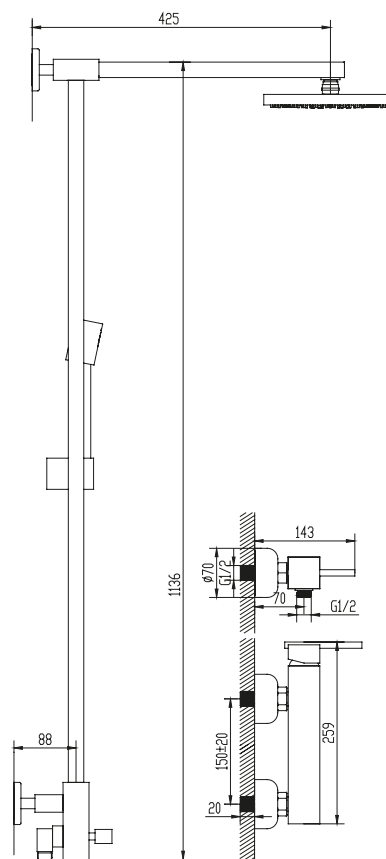

QM33

Miscelatore monocomando gruppo doccia esterno con colonna doccia, soffione e kit doccia 489.00 €

Cartuccia ceramica
Doccetta e flessibile
Soffione 20x20
Supporto per doccetta

Mitigeur de douche 489.00 €

Mécanisme céramique
Douchette à main
Support mural et flexible