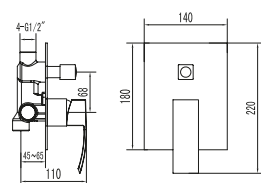

JB16

Mitigeur lavabo 109.00 €
Mécanisme céramique, vidage Pop-up, flexibles de raccordement

JB46

Miscelatore monocomando bidet 109.00 €
Cartuccia ceramica, scarico clic clac, flessibili di collegamento

Mitigeur bidet 109.00 €
Mécanisme céramique, vidage Pop-up, flexibles de raccordement

AC34K11C

Miscelatore monocomando incasso doccia 109.00 €
Cartuccia ceramica

Mitigeur de douche monocommande 109.00 €
Mécanisme céramique

AC34K13C