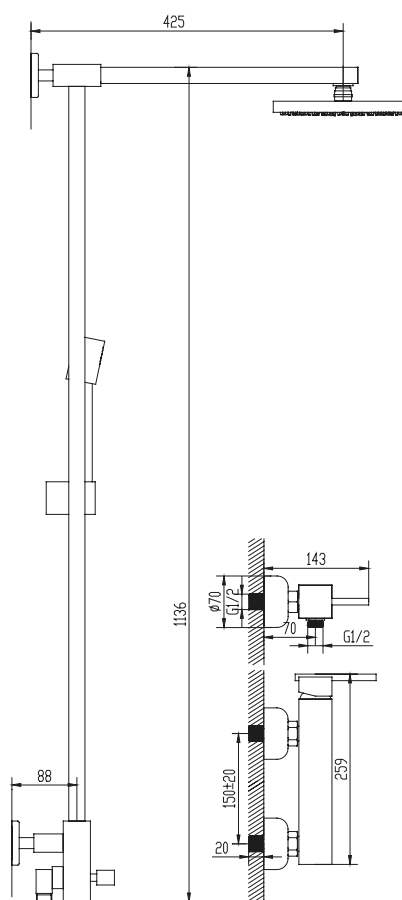

ZB34K13C

Miscelatore monocomando incasso doccia con deviatore

129.00 €

Cartuccia ceramica

Mitigeur de douche inverseur 2 voies

129.00 €

Mécanisme céramique

ZB33098