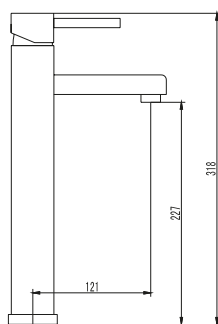

JN16A

Miscelatore monocomando lavabo alto 159.00 €

Cartuccia ceramica, scarico clic clac, flessibili di collegamento

Mitigeur lavabo 159.00 €

Mécanisme céramique, vidage Pop-up, flexibles de raccordement