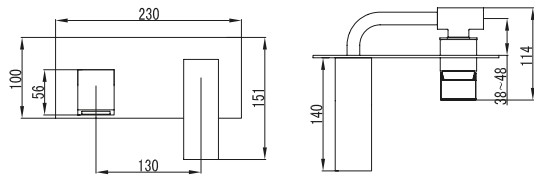

CA 14A07

Cartuccia ceramica

Mitigeur mural de lavabo

199.00 €