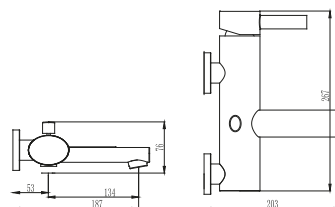

Bras mural en laiton

15.00 €

SINAR FA23

Miscelatore monocomando vasca esterno con kit doccia 199.00 €

- Cartuccia ceramica
- Doccetta e flessibile
- Supporto per flessibile

Mitigeur de baignoire 199.00 €

- Mécanisme céramique
- Douchette
- Fixation murale et flexible