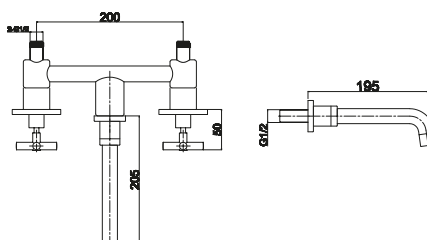

109.00 €

Mécanisme céramique
Flexibles de raccordement 3/8

911P

Miscelatore monocomando lavabo incasso

119.00 €

Cartuccia ceramica
Scarico clic clac

Mitigeur lavabo mural

119.00 €