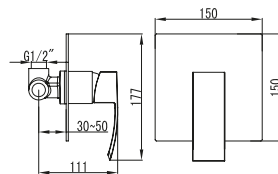

CA34K11C

Cartuccia ceramica

Mitigeur de douche monocommande

119.00 €