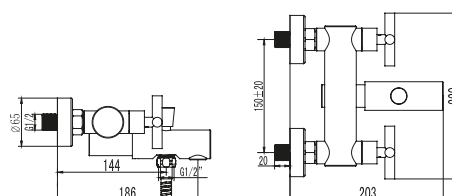

Tête céramique 1/4 tour

T7-27

Gruppo vasca esterno con kit doccia

149.00 €

Vitoni ceramici a 1/4 di giro
Doccetta e flessibile
Supporto doccia

Mélangeur baignoire

149.00 €

Tête céramique 1/4 tour
Douchette à main
Support mural et flexible