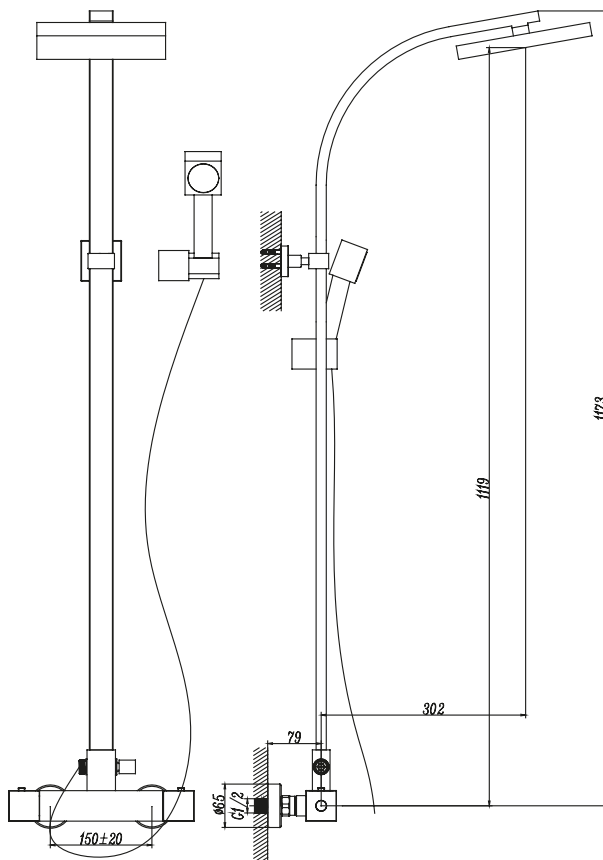

199.00 €

Doccetta con supporto regolabile
 Flessibile 150cm

Mitigeur de douche thermostatique

199.00 €

Douchette à main avec support réglable
 Flexible de douche inox renforcé 150cm

67A15

67A15

499.00 €