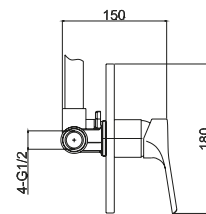

ESSER

HQ-7935A-1

Miscelatore monocomando incasso doccia
Cartuccia ceramica

59.00 €

Mitigeur de douche monocommande
Mécanisme céramique

59.00 €

HQ-7935C-1

Miscelatore monocomando incasso doccia con deviatore
Cartuccia ceramica

79.00 €

Mitigeur de douche inverseur 2 voies
Mécanisme céramique

79.00 €