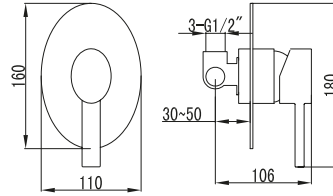

SINAR FA34163C

139.00 €

Cartuccia ceramica

Mitigeur de douche monocommande

139.00 €

Cartouche céramique