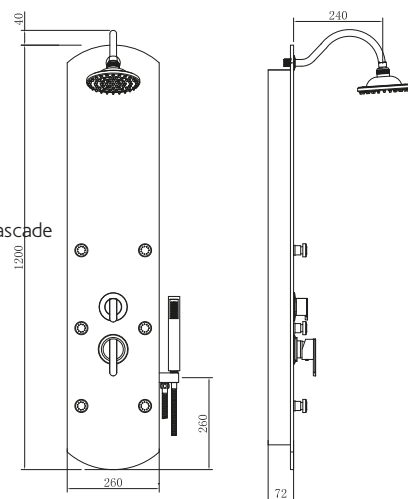

Caratteristiche

- Materiale ABS cromato
- Soffione doccia & cascata
- Doccetta & flessibile
- 6 jet regolabili

Caractéristiques

- Structure en ABS chromée
- Pomme de tête de douche cascade
- Douchette à main et flexible
- 6 buses de massage réglables