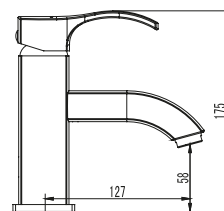

Mitigeur lavabo 99.00 €

Mécanisme céramique
Flexibles de raccordement 3/8