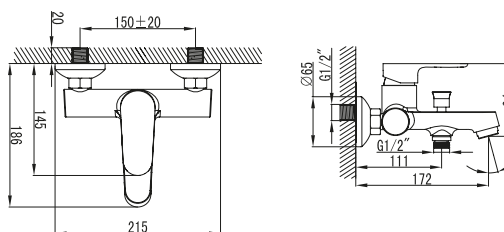

HQ23

Cartuccia ceramica
Doccetta e flessibile
Supporto doccia

Mitigeur baignoire 99.00 €

Mécanisme céramique
Douchette à main
Support mural et flexible