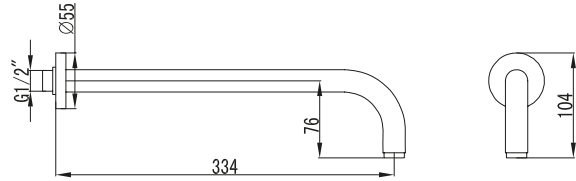

F303

Braccio doccia quadrato a soffitto 25cm

49.00 €

Bras vertical carré 25 cm

49.00 €

9E

Braccio doccia tondo 35cm

25.00 €