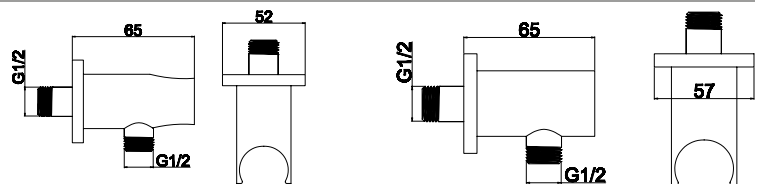

Doccia presa e supporto

29.00 €

Sortie murale de douche avec support

29.00 €

6025

6025

89.00 €

- ■ Colonna doccia in ottone con soffione doccia e flessibile, senza rubinetto
- ■ Colonne de douche complète en laiton avec douchette et flexible sans mitigeur