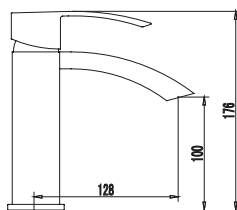

CA16

Cartuccia ceramica
Scarico clic clac
Flessibili di collegamento 3/8

Mitigeur lavabo. 159.00 €

Cartouche céramique
Flexibles de raccordement 3/8