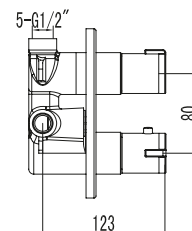

Termostatico doccia incasso a 4 vie

169.00 €

Mitigeur de douche thermostatique

169.00 €

Cartuccia termostatica
Cartuccia deviatore

68008JW3