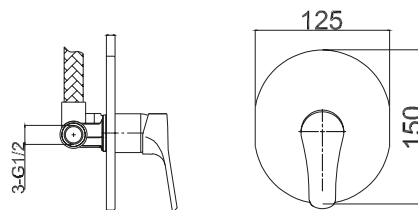

7955A-1

Mitigeur de douche monocommande 59.00 €
Mécanisme céramique

7955C-1