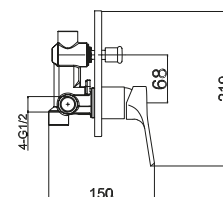

ESSER

HQ-7935A-1

Miscelatore monocomando incasso doccia
Cartuccia ceramica

59.00 €

Mitigeur de douche monocommande
Mécanisme céramique

59.00 €

HQ-7935C-1

Miscelatore monocomando incasso doccia con deviatore
Cartuccia ceramica