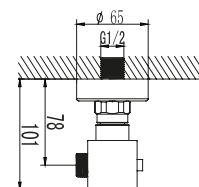

67A15

499.00 €

Miscelatore termostatico doccia fissa
Doccetta con supporto
Flessibile 150cm
Soffione doccia cromata 20x20cm

67A15

499.00 €

Mitigeur de douche thermostatique
Douchette à main avec support réglable
Flexible de douche inox renforcé 150cm
Douche de tête chromé

67015J8