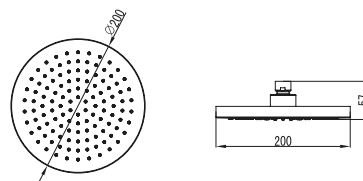

Soffione doccia tondo acciaio INOX Ø20cm	39.00 €
Soffione doccia tondo acciaio INOX Ø30cm	99.00 €
Soffione doccia tondo acciaio INOX Ø40cm	169.00 €

Douche de tête ronde en acier inoxydable Ø20cm	39.00 €
Douche de tête ronde en acier inoxydable Ø30cm	99.00 €
Douche de tête ronde en acier inoxydable Ø40cm	169.00 €