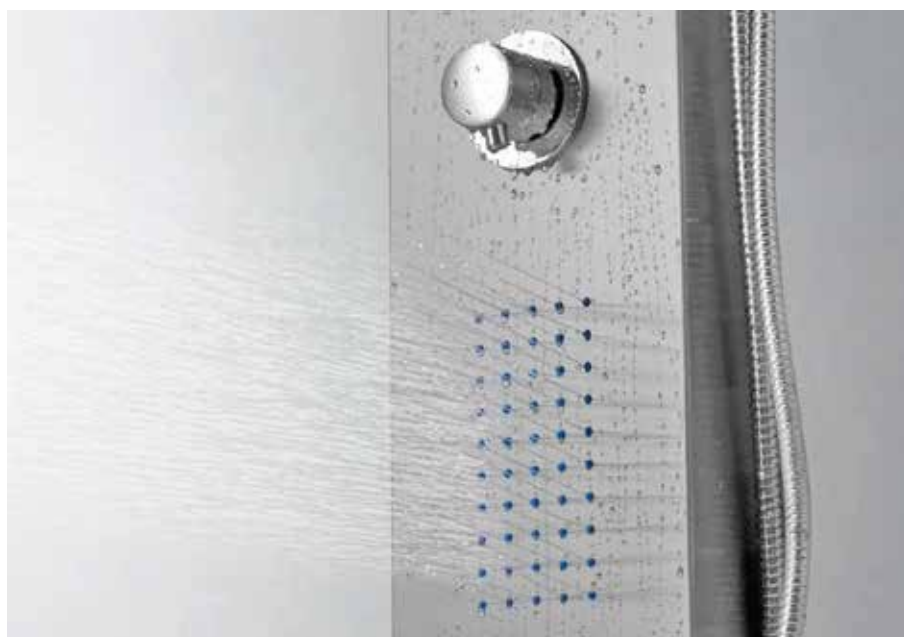

Descriptif

- Acier inoxydable 18/10 AISI 304
- Pommeau de grandes dimensions
- 3 séries d'injecteurs avec effet de pluie (50 micro jet pour chaque jeu)
- Douchette à main
- Sélecteur 4 fonctions

| 9317

9317

PREZZO / PRIX 399.00 €

Doccia di grandi dimensioni

Pommeau large

50 micro jets set

50 buses

Caratteristiche

- Acciaio inossidabile 18/10, AISI 304
- Soffione doccia superiore di grandi dimensioni
- 3 serie di iniettori con effetto pioggia (50 microjet per ogni set)
- Telefono doccia con flessibile
- 4 selettori di funzione

Descriptif

- Acier inoxydable 18/10 AISI 304
- Pommeau de grandes dimensions
- 3 séries d'injecteurs avec effet de pluie (50 micro jet pour chaque jeu)
- Douchette à main
- Sélecteur 4 fonctions

| A-7022

A-7022

PREZZO / PRIX 299.00 €

 Doccia di grandi dimensioni

 Pommeau large

 50 micro jets set

 50 buses

 Uscita acqua inferiore

 Sortie d'eau inférieure