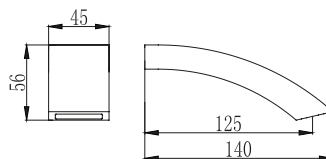

8T

Bec mural en laiton

36.00 €