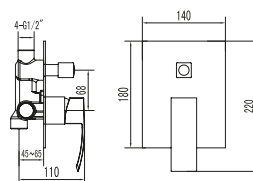

Miscelatore monocomando incasso doccia

99.00 €

Cartuccia ceramica

Mitigeur de douche monocommande

99.00 €

Mécanisme céramique

JN34K13C