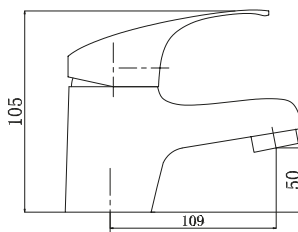

8525C-1

Miscelatore monocomando incasso doccia con deviatore 69.90 €

Cartuccia ceramica

Mitigeur de douche inverseur 2 voies 69.90 €

Mécanisme céramique

8522

Miscelatore monocomando lavabo 44.90 €

Cartuccia ceramica D35, Scarico automatico 1 1/4", Flessibili di collegamento 3/8