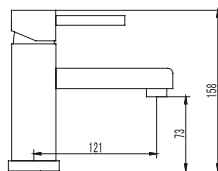

119.00 €

Cartuccia ceramica

Mitigeur de douche inverseur 2 voies

119.00 €

Mécanisme céramique

JN16

Miscelatore monocomando lavabo 109.00 €

Cartuccia ceramica
Scarico clic clac
Flessibili di collegamento 3/8