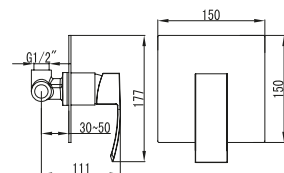

AC34K11C

Miscelatore monocomando incasso doccia 109.00 €
Cartuccia ceramica

Mitigeur de douche monocommande 109.00 €
Mécanisme céramique