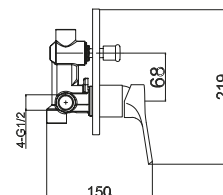

Mitigeur de douche inverseur 2 voies
Mécanisme céramique

99.00 €