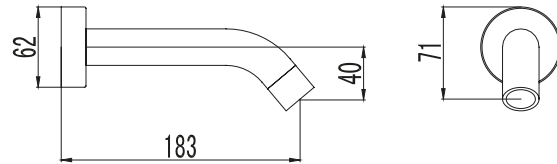

Bec mural en laiton 14 cm

39.00 €

8Y

Getto vasca in ottone 13cm

49.00 €

Bec mural en laiton 13 cm

49.00 €

8P