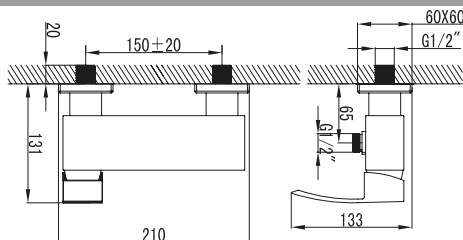

CA33

Cartuccia ceramica
Doccetta e flessibile
Supporto per doccetta

Mitigeur de douche 199.00 €

Mécanisme céramique
Douchette à main
Support mural et flexible