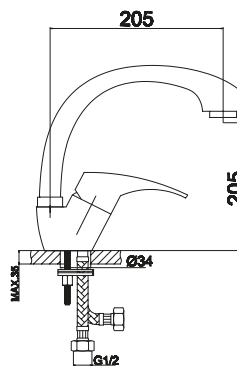

monocomando lavello collo alto 69.00 €

Cartuccia ceramica D35, flessibili di collegamento 3/8

Mitigeur d'évier 69.00 €

Mécanisme céramique, flexibles de raccordement 3/8

RIVOLI