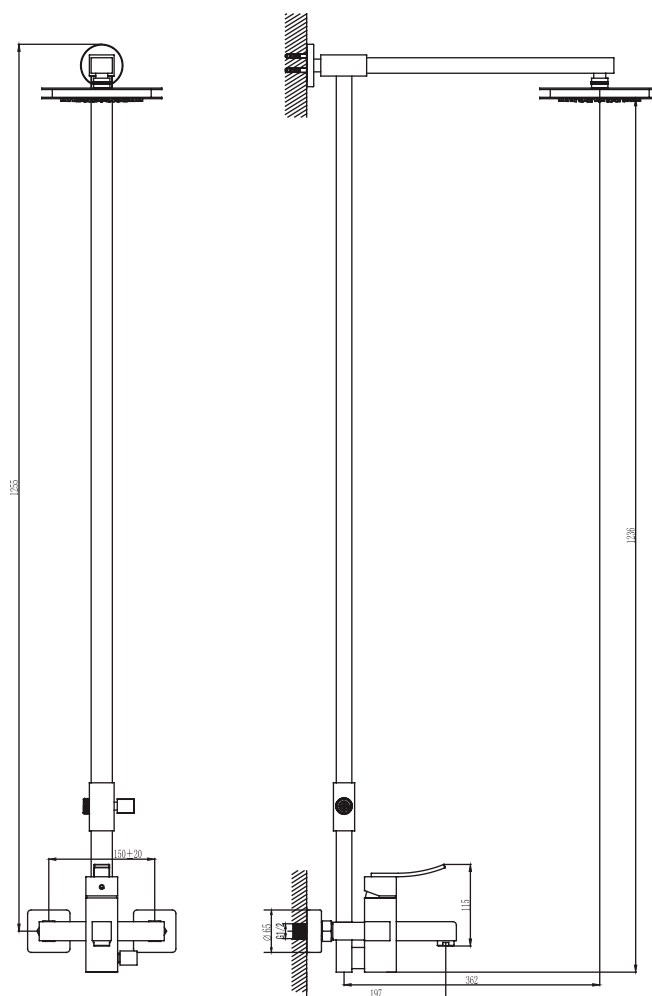

Miscelatore monocomando incasso doccia **109.00 €**
Cartuccia ceramica

Mitigeur de douche monocommande **109.00 €**
Mécanisme céramique

QM23B97