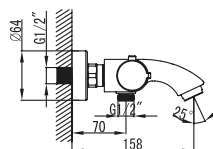

Termostatico doccia incasso a 3 vie

159.00 €

Mitigeur de douche thermostatique

159.00 €

Cartuccia termostatica
Cartuccia deviatore

67033