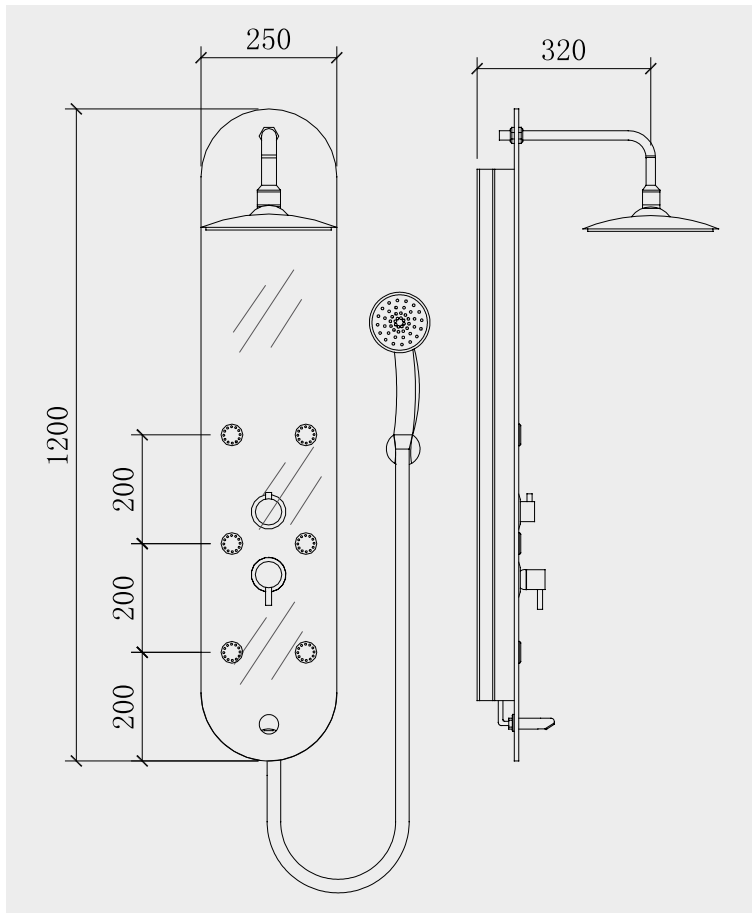

8118

PREZZO / PRIX 299.00 €

 Doccia di grandi dimensioni

 Pommeau large

 XL jet

 XL Düse

Caratteristiche

- Vetro temperato bianco eccellente
- Soffione doccia 20x20cm
- Doccia, flessibile e mensola
- 6 XL Jets

Descriptif

- Corps en verre sécurit blanc
- Pommeau de grande dimensions 20x20cm
- Douchette à main et flexible, aussi tablette de rangement
- 6 XL Düse

| 8806

8806

PREZZO / PRIX 299.00 €

Uscita acqua inferiore

Sortie d'eau inférieure

Doccia di grandi dimensioni

Pommeau large

Jet regolabile

Jets orientables

Caratteristiche

- Vetro temperato bianco eccellente
- Soffione doccia Ø20cm
- Telefono doccia, flessibile e miscelatore in ottone
- 6 getti idromassaggio regolabili
- Uscita acqua inferiore

Descriptif

- Corps en verre sécurit blanc
- Pommeau de grande dimensions 20cm
- Douchette à main et flexible, mitigeur en laiton
- 6 Jets orientables
- Sortie d'eau inférieure

| 5006

5006

PREZZO / PRIX 249.00 €