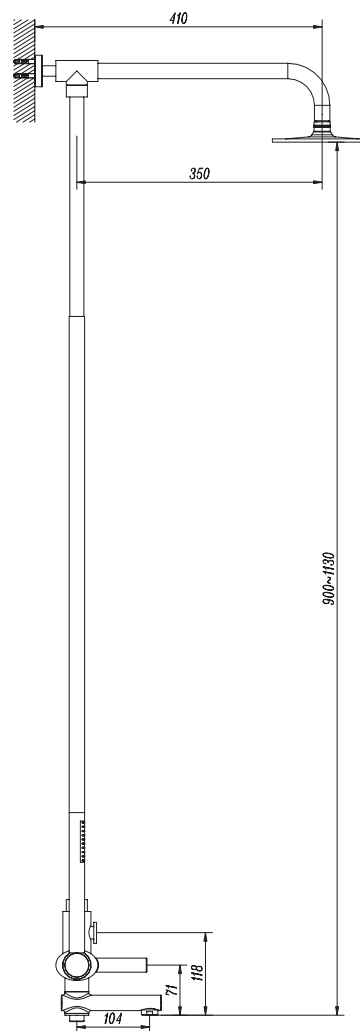

Combiné de douche 449.00 €

- Pomme de tête
- Mécanisme céramique
- Douchette à main
- Fixation murale et flexible