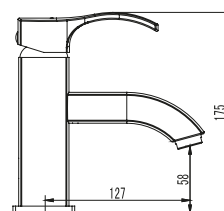

Cartuccia ceramica
Scarico clic clac
Flessibili di collegamento 3/8

Mitigeur bidet 99.00 €

Ceramic cartridge
Flexibles de raccordement 3/8

VN16X

Miscelatore monocomando lavabo alto 159.00 €

Cartuccia ceramica, scarico clic clac, flessibili di collegamento