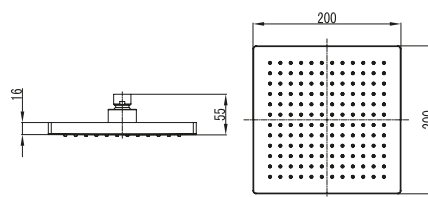

Soffione doccia acciaio INOX Douche de tête en acier inoxydable

T263B

Soffione doccia quadrato acciaio INOX 20x20	39.00 €
Soffione doccia quadrato acciaio INOX 30x30	99.00 €
Soffione doccia quadrato acciaio INOX 40x40	169.00 €

Douche de tête carrée en acier inoxydable 20x20	39.00 €
Douche de tête carrée en acier inoxydable 30x30	99.00 €
Douche de tête carrée en acier inoxydable 40x40	169.00 €

T253B