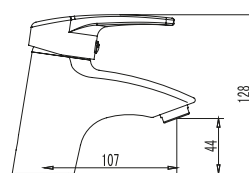

69.00 €

Cartouche céramique
Vidage Pop-up
Flexibles de raccordement 3/8

7914

Miscelatore monocomando bidet

79.00 €

Cartuccia ceramica
Scarico clic clac
Flessibili di collegamento 3/8

Mitigeur bidet

79.00 €