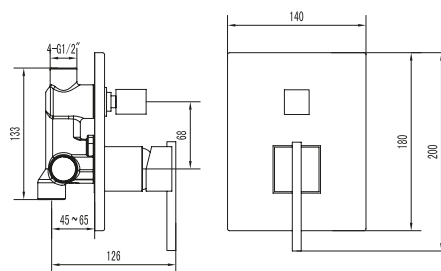

QM34A 13

Miscelatore monocomando incasso doccia con deviatore 159.00 €
Cartuccia ceramica

Mitigeur de douche inverseur 2 voies 159.00 €
Mécanisme céramique