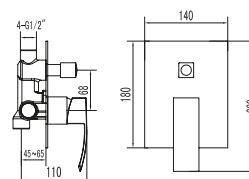

Miscelatore monocomando incasso doccia con deviatore **119.00 €**

- Cartuccia ceramica

Mitigeur de douche inverseur 2 voies **119.00 €**

- Mécanisme céramique