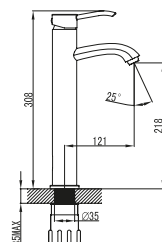

ZC16N

119.00 €

- Cartuccia ceramica
- Scarico clic clac
- Flessibile di collegamento

Mitigeur lavabo rehaussé

119.00 €

- Cartouche céramique
- Vidage Pop-up
- Flexibles de raccordement 3/8