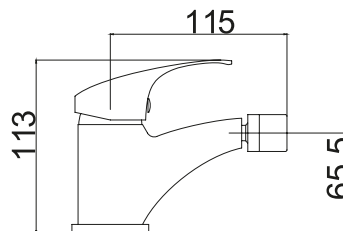

Mitigeur bidet 47.00 €
Mécanisme céramique, cartouche céramique, flexibles de raccordement 3/8

7952