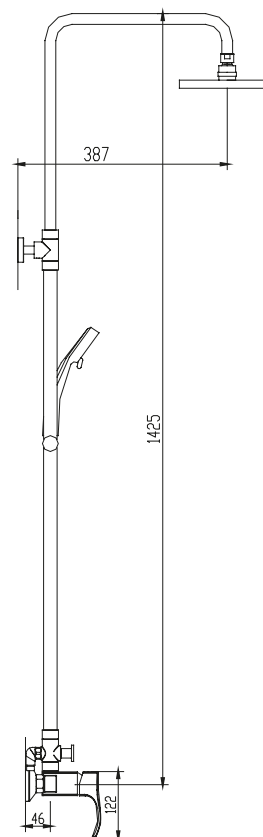

VN33

Miscelatore monocomando gruppo doccia esterno con colonna doccia soffione e kit doccia **399.00 €**

- Cartuccia ceramica
- Doccetta e flessibile
- Supporto doccia 20x20
- Soffione

Mitigeur de douche **399.00 €**

- Pomme de tête
- Mécanisme céramique
- Douchette à main
- Support mural et flexible

VN34K11C

Miscelatore monocomando incasso doccia **99.00 €**

- Cartuccia ceramica

Mitigeur de douche monocommande **99.00 €**

- Mécanisme céramique

VN34K13C

Miscelatore monocomando incasso doccia con deviatore **119.00 €**

- Cartuccia ceramica

Mitigeur de douche inverseur 2 voies **119.00 €**

- Mécanisme céramique