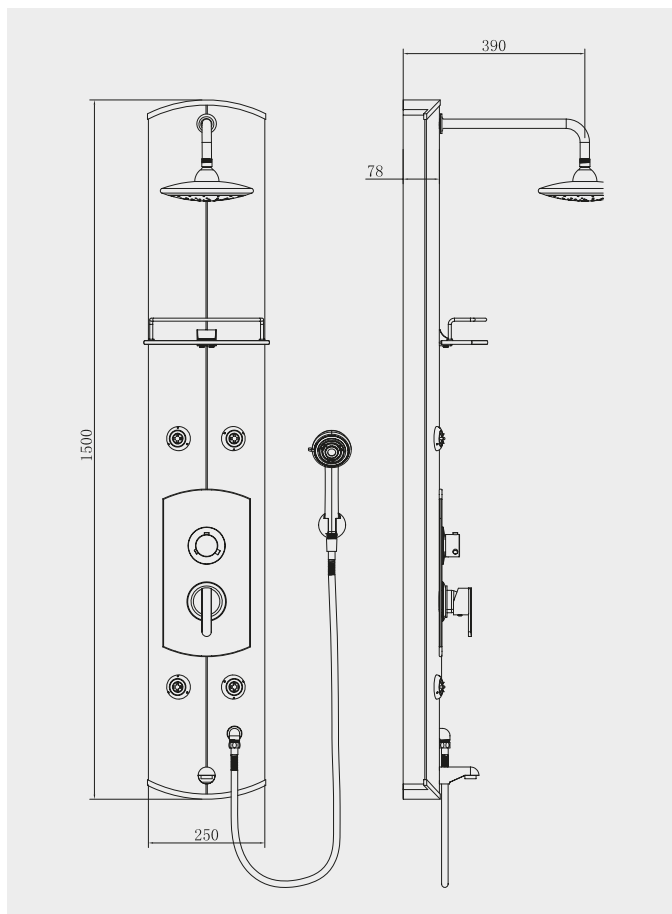

Descriptif

- Corps en verre sécurit blanc
- Pommeau de grande dimensions 20x20cm
- Douchette à main et flexible, aussi tablette de rangement
- 6 XL Düse

| 8806

8806

PREZZO / PRIX 299.00 €

Uscita acqua inferiore

Sortie d'eau inférieure

Doccia di grandi dimensioni

Pommeau large

Jet regolabile

Jets orientables

Caratteristiche

- Vetro temperato bianco eccellente
- Soffione doccia Ø20cm
- Telefono doccia, flessibile e miscelatore in ottone
- 6 getti idromassaggio regolabili
- Uscita acqua inferiore

Descriptif

- Corps en verre sécurit blanc
- Pommeau de grande dimensions 20cm
- Douchette à main et flexible, mitigeur en laiton
- 6 Jets orientables
- Sortie d'eau inférieure

| 5006

5006

PREZZO / PRIX 249.00 €

 Doccia superiore di grandi dimensioni

 Pommeau de grande dimensions

 Ripiano in vetro e base

 Tablette de rangement

 6 regolabili massage jets

 6 Jets orientables

 Telefono doccia con flessibile

 Douchette à main et flexible