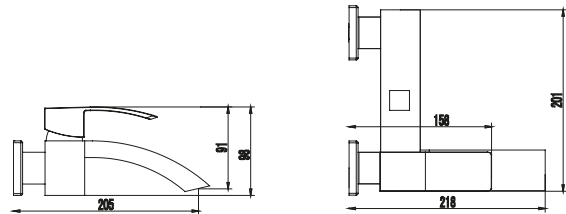

Mitigeur de baignoire

239.00 €

Douchette à main, Support mural et flexible