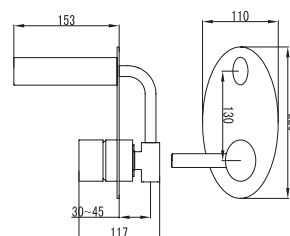

SINAR QA14

Miscelatore monocomando lavabo incasso 159.00 €

Cartuccia ceramica

Mitigeur de lavabo mural 159.00 €

Cartouche céramique