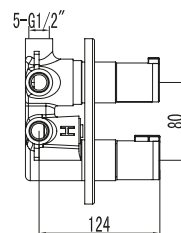

TERMOSTATICHE / THERMOSTATIQUES

Il risparmio energetico!

I nostri sistemi termostatici forniscono economia e funzionamento di lunga durata. Si possono anche combinare con elementi da incasso.

Économies d'énergie!

Nos systèmes thermostatiques assurent économie et fonctionnement durable pour longtemps. Peuvent également être combinés avec éléments encastrés.

68009JW4