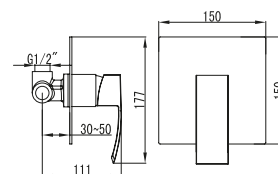

Miscelatore monocomando gruppo doccia esterno con colonna doccia soffione e kit doccia **399.00 €**

- Cartuccia ceramica
- Doccetta e flessibile
- Supporto doccia 20x20
- Soffione

Mitigeur de douche **399.00 €**

- Pomme de tête
- Mécanisme céramique
- Douchette à main
- Support mural et flexible

VN34K11C

Miscelatore monocomando incasso doccia **99.00 €**

- Cartuccia ceramica

Mitigeur de douche monocommande **99.00 €**

- Mécanisme céramique

VN34K13C