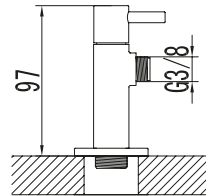

valvola di angolo

35.00 €

Coude de raccordement

35.00 €

12024R2

Valvola di angolo

29.00 €

Coude de raccordement

29.00 €

C21031