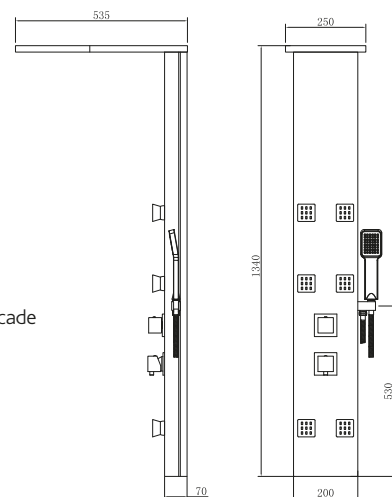

Soffione doccia & cascata

Pomme de tête de douche cascade