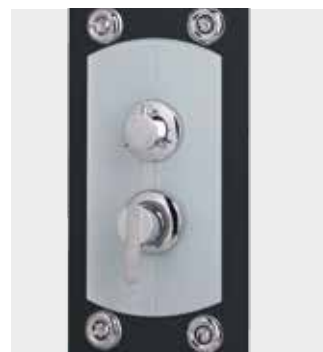

Descriptif

- Corps en verre sécurit blanc
- Pommeau de grande dimensions 20cm
- Douchette à main et flexible, mitigeur en laiton
- 6 Jets orientables
- Sortie d'eau inférieure

| 5006

5006

PREZZO / PRIX 249.00 €