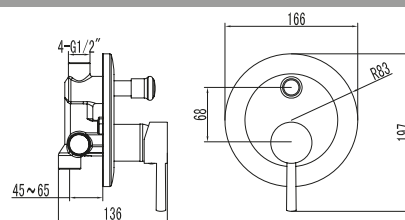

BM34F02C

Miscelatore monocomando doccia incasso con deviatore 109.00 €

- Cartuccia ceramica

Mitigeur de douche inverseur 2 voies 109.00 €

- Mécanisme céramique