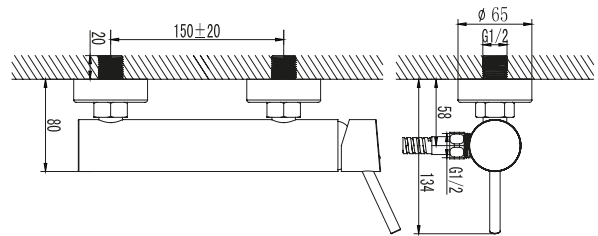

Miscelatore monocomando gruppo doccia esterno con colonna doccia, soffione e kit doccia 349.00 €

- Cartuccia ceramica
- Doccetta e flessibile
- supporto doccia Ø35
- Soffione

Mitigeur de douche 349.00 €

- Mécanisme céramique
- Pomme de tête
- Douchette à main
- Support mural et flexible