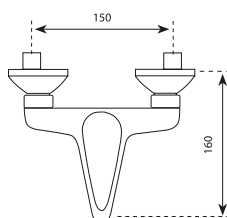

Miscelatore monocomando gruppo vasca esterno con kit doccia 57.90 €

Cartuccia ceramica D35, Doccetta e flessibile, Supporto doccia

Mitigeur baignoire 57.90 €

Mécanisme céramique, douchette à main, Support mural et flexible