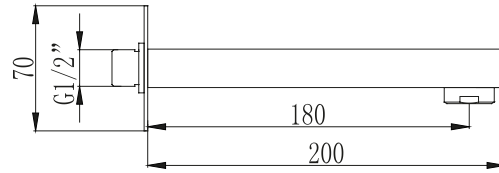

Pres a acqua tonda in ottone 29.00 €

Coud mural en laiton 29.00 €

8T

Getto vasca incasso in ottone 14cm 36.00 €

Bec mural en laiton 14 cm 36.00 €

8W

Getto vasca in ottone 14cm

39.00 €