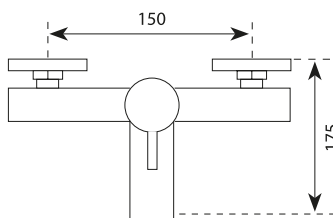

JN23

Miscelatore monocomando gruppo vasca esterno con kit doccia 159.00 €

Cartuccia ceramica
Doccetta e flessibile
Supporto doccia

Mitigeur baignoire 159.00 €

Mécanisme céramique
Douchette à main
Support mural et flexible