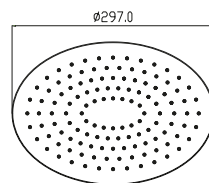

0402A

Soffione doccia in ABS Ø30cm

36.00 €

Pomme de tête ronde ABS Ø30cm

36.00 €

1482A

Soffione doccia ABS D20cm

29.00 €

Pomme de tête ronde ABS

29.00 €

9E

Braccio doccia a muro 347mm

49.00 €

Bras mural en laiton 347mm

49.00 €

0409

Soffione in ABS

10.00 €

Pomme haute de douche ABS

10.00 €

0411

Soffione in ABS

13.00 €

Pomme haute de douche ABS

13.00 €

9H

Braccio doccia per soffione a muro

15.00 €

Bras mural en laiton

15.00 €