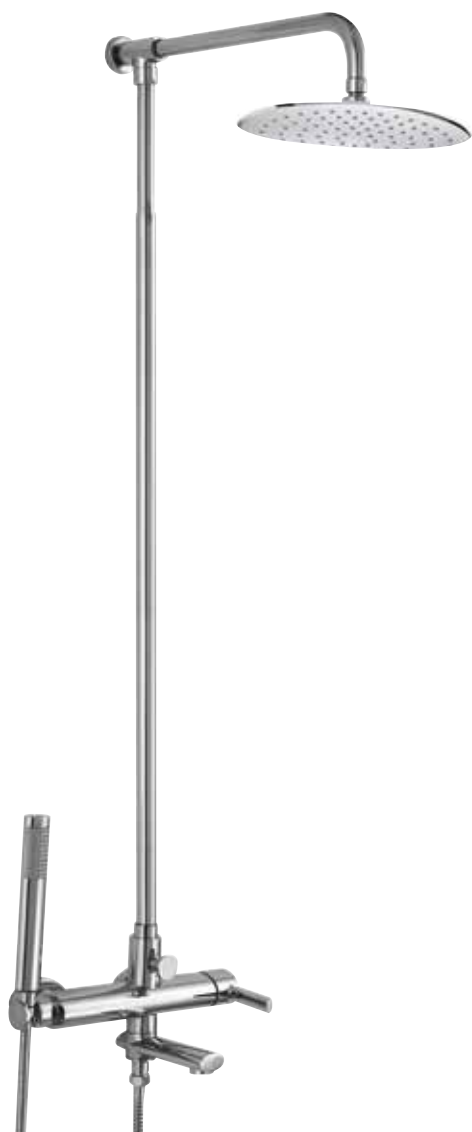

Bras mural en laiton

15.00 €

SINAR FA23

Miscelatore monocomando vasca esterno con kit doccia 199.00 €

- Cartuccia ceramica
- Doccetta e flessibile
- Supporto per flessibile

Mitigeur de baignoire 199.00 €

- Mécanisme céramique
- Douchette
- Fixation murale et flexible

SINAR FA23X

Miscelatore monocomando vasca esterno con colonna doccia, soffione e kit doccia 449.00 €

- Cartuccia ceramica
- Soffione doccia Ø20
- Doccetta e flessibile

Combiné de douche 449.00 €

- Pomme de tête
- Mécanisme céramique
- Douchette à main
- Fixation murale et flexible