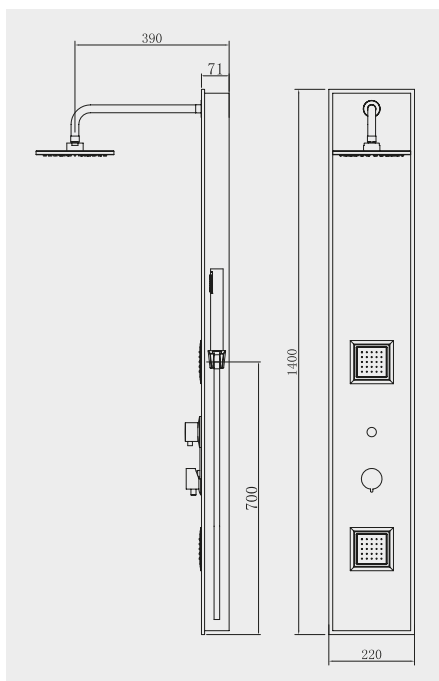

| 8810 & 8118

8810

PREZZO / PRIX 299.00 €

 Doccia di grandi dimensioni

 Pommeau large

 2 set di 25 microjets

 2 panneaux à 25 buses

Caratteristiche