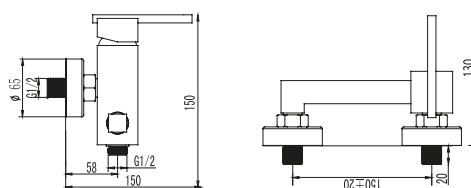

QM33097

Cartuccia ceramica, doccetta e flessibile, supporto per doccetta

Mitigeur de douche 169.00 €

Mécanisme céramique, douchette à main, support mural et flexible