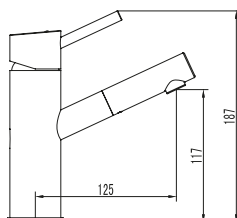

Mitigeur lavabo

109.00 €

Mécanisme céramique
Flexibles de raccordement 3/8