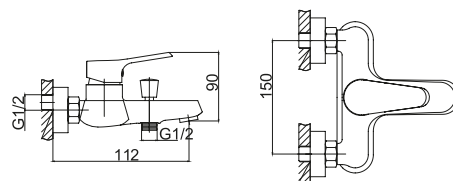

Miscelatore monocomando gruppo doccia esterno con kit doccia 79.00 €

Cartuccia ceramica, doccetta e flessibile, supporto doccia

Mitigeur douche 79.00 €

Mécanisme céramique, douchette à main, support mural et flexible

7936