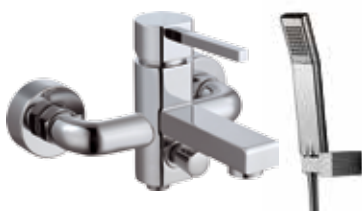

JN23

Miscelatore monocomando gruppo vasca esterno con kit doccia 159.00 €

Cartuccia ceramica
Doccetta e flessibile
Supporto doccia

Mitigeur baignoire 159.00 €

Mécanisme céramique
Douchette à main
Support mural et flexible