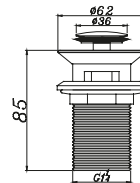

Scarico clic clac

19.00 €

Bonde en laiton

19.00 €

C21041