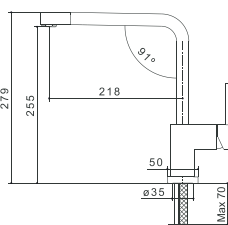

Mitigeur d'évier 169.00 €
Mécanisme céramique, Bec douchette extractible

RUBICON QM56

Miscelatore monocomandoavello 149.00 €
Cartuccia ceramica, flessibili di collegamento 3/8

Mitigeur d'évier 149.00 €
Mécanisme céramique, flexibles de raccordement 3/8