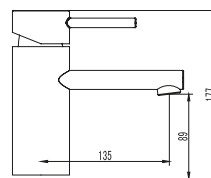

SINAR FA16

Miscelatore monocomando lavabo 129.00 €

Cartuccia ceramica, scarico clic clac
Flessibili di collegamento 3/8

Mitigeur lavabo 129.00 €

Cartouche céramique, vidage clic clac
Flexibles de raccordement 3/8