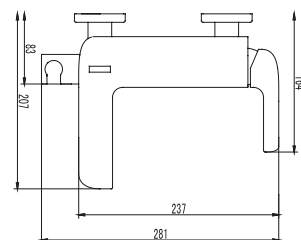

Mitigeur baignoire 228.00 €
Cartouche céramique, douchette à main, support mural et flexible