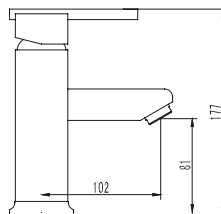

QM16

Cartuccia ceramica, scarico clic clac, flessibili di collegamento

Mitigeur lavabo 119.00 €

Flexibles de raccordement 3/8