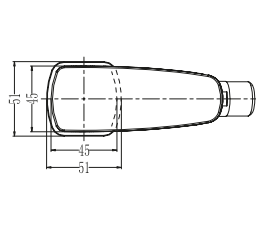

79.00 €

Cartuccia ceramica
Scarico clic clac
Flessibili di collegamento 3/8

Mitigeur lavabo

79.00 €

Cartouche céramique
Vidage Pop-up
Flexibles de raccordement 3/8

QW46

Miscelatore monocomando bidet

79.00 €