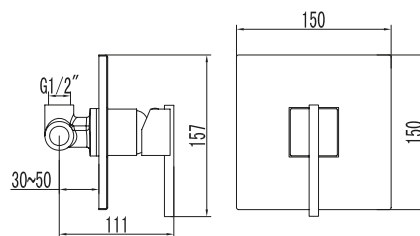

QM34A11

Miscelatore monocomando incasso doccia **109.00 €**
Cartuccia ceramica

Mitigeur de douche monocommande **109.00 €**
Mécanisme céramique

QM23B97

Miscelatore monocomando gruppo doccia esterno con colonna doccia soffione e kit doccia **499.00 €**

Cartuccia ceramica
Doccetta con flessibile
Supporto per doccetta
Soffione 20x20

Mitigeur de douche **499.00 €**

Mécanisme céramique
Douchette à main
Support mural et flexible