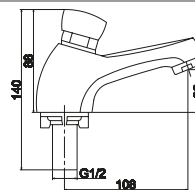

Robinet temporisé pour lavabo

59.00 €

59.00 €

908A