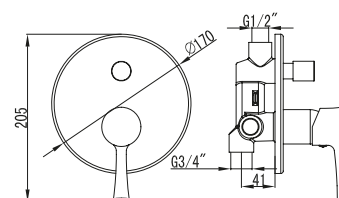

Mitigeur de douche inverseur 2 voies

85.00 €

Mécanisme céramique