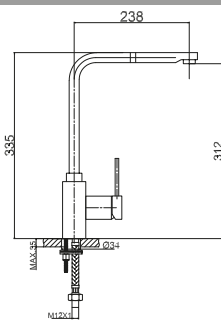

1630

Mitigeur d'évier 139.00 €
Mécanisme céramique
Bec douchette extractible, flexibles de raccordement 3/8