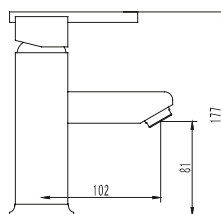

QM16

Miscelatore monocomando lavabo 119.00 €

Cartuccia ceramica, scarico clic clac, flessibili di collegamento

Mitigeur lavabo 119.00 €

Flexibles de raccordement 3/8

QM46

Miscelatore per bidet 119.00 €

Cartuccia ceramica, scarico clic clac, flessibili di collegamento