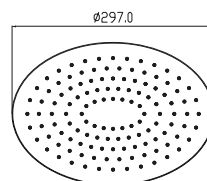

10.00 €

0411

Soffione doccia in ABS getti anticalcare 13.00 €

Pomme haute de douche carré ABS 13.00 €

1482

Soffione doccia in ABS 20cm getti anticalcare 29.00 €

Pomme de tête ronde 20 cm ABS 29.00 €

0402A