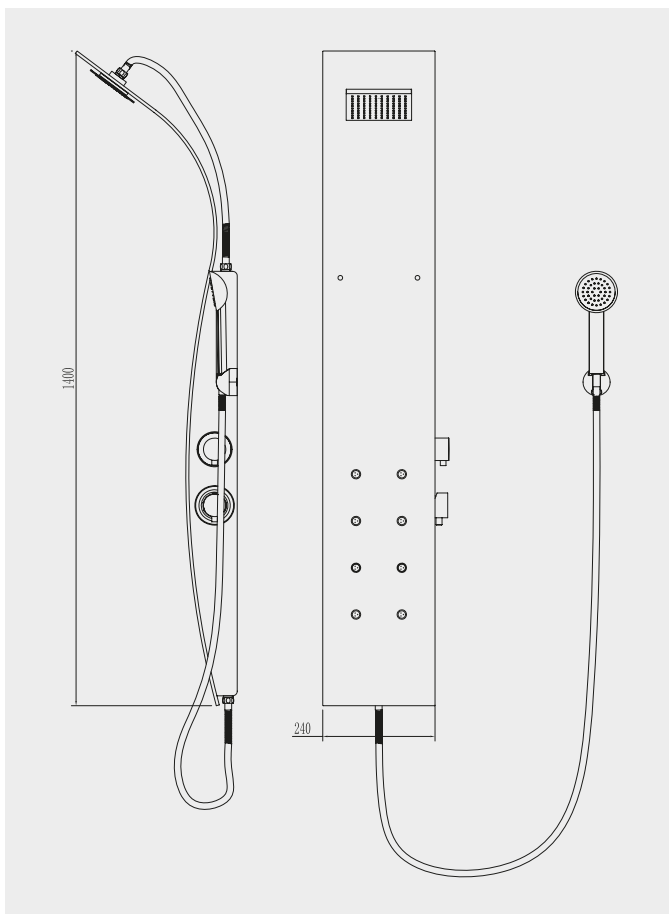

| D-2002

D-2002

PREZZO / PRIX 599.00 €

 Doccia di grandi dimensioni

 Pommeau large

 Miscelatore in ottone

 Mélangeur en laiton

 8 jets