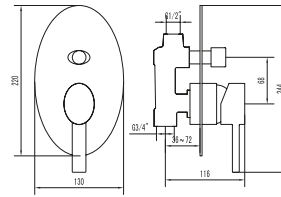

SINAR FA24163C

159.00 €

Cartuccia ceramica

Mitigeur de douche inverseur 2 voies

159.00 €

Cartouche céramique

SINAR FA24X63C

189.00 €

Cartuccia ceramica

Mitigeur de douche 5 voies

189.00 €

Cartouche céramique