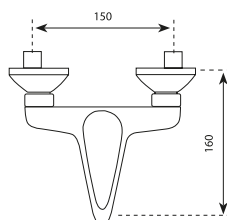

Mitigeur baignoire 59.00 €
Mécanisme céramique, douchette à main, support mural et flexible

RIVOLI

1514

Miscelatore monocomando gruppo doccia esterno con kit doccia 49.90 €

Cartuccia ceramica D35, Doccetta e flessibile, Supporto doccia