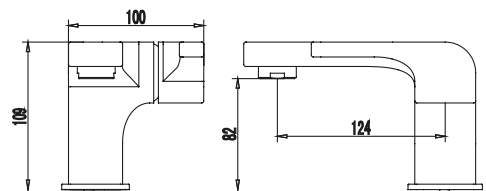

JB46

Miscelatore monocomando bidet 109.00 €
Cartuccia ceramica, scarico clic clac, flessibili di collegamento

Mitigeur bidet 109.00 €
Mécanisme céramique, vidage Pop-up, flexibles de raccordement