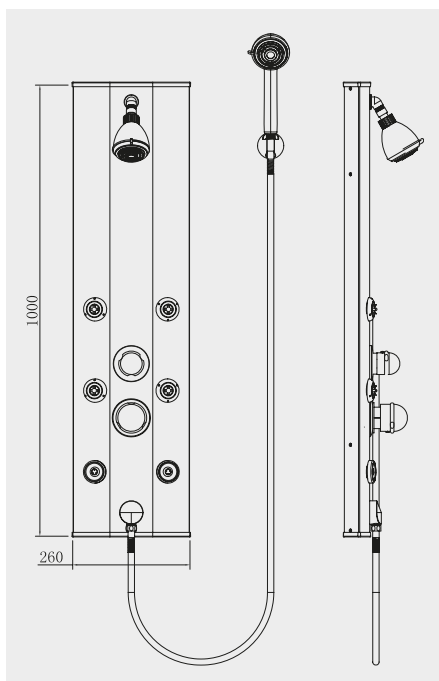

1003

PREZZO / PRIX 219.00 €

Doccia superiore

Pommeau