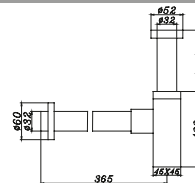

Siphon en laiton tubulaire 1/4 avec bouchon de dégorgement

19.00 €

19.00 €

C53412

Sifone tondo in ottone 1 1/4" con tappo di pulizia