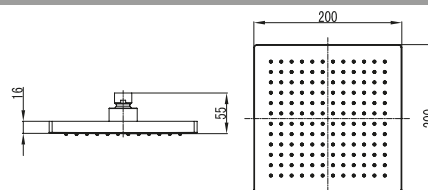

Soffione doccia in ABS 20x20cm getti anticalcare 29.90 €

Pomme de tête carrée 20x20 cm ABS 29.90 €

0401A