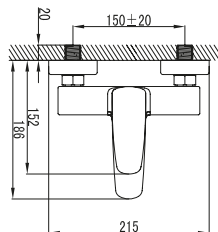

NW23

119.00 €

Cartuccia ceramica
Doccetta e flessibile
Supporto doccia

Mitigeur de douche

119.00 €

Mécanisme céramique
Douchette à main
Support mural et flexible