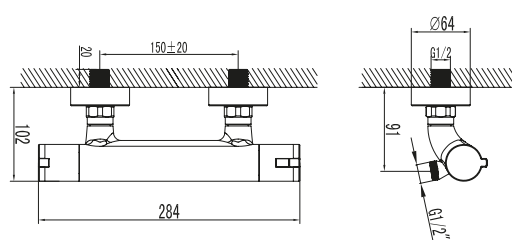

Mitigeur de douche thermostatique

329.00 €

Colonne télescopique en acier inoxydable et douche de tête ABS Ø 20
Douchette à main avec support réglable
Flexible de douche inox renforcé 150cm

67044JW4