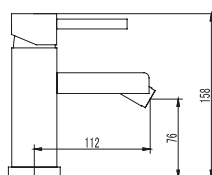

JN46

Miscelatore monocomando bidet 109.00 €

Cartuccia ceramica
Scarico clic clac
Flessibili di collegamento 3/8

Mitigeur bidet 109.00 €

Mécanisme céramique
Support mural et flexible