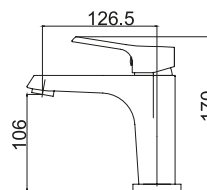

Mitigeur lavabo 75.00 €
Mécanisme céramique, vidage Pop-up, flexibles de raccordement

7932