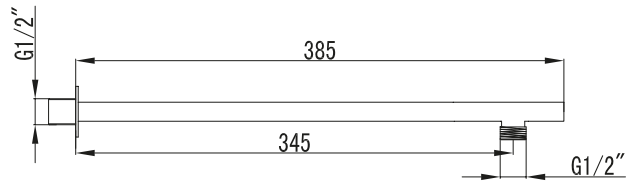

9Q

Braccio doccia rettangolare

39.00 €

Bras mural carré

39.00 €

F303

49.00 €

Bras vertical carré 25 cm

49.00 €

9E

25.00 €