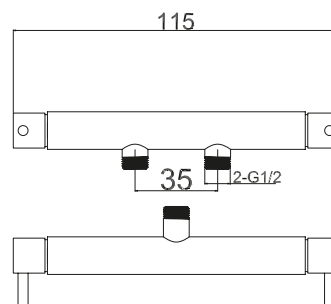

Set bidet 109.00 €

Miscelatore (caldo-freddo) con uscita, flessibile con doccetta bidet ed uscita per la cassetta.

Uscita A: Flessibile 1,2m con doccetta bidet & STOP

Uscita B: Uscita per la cassetta

Set bidet 109.00 €

Mitigeur mixte (chaud-froid) avec sortie, flexible de douche-bidet et alimentation du réservoir. Le seul mitigeur au marché avec eau mixte.

Sortie A: Flexible de douche inox renforcé 1,2m et interrupteur STOP.

Sortie B: Alimentation d'eau pour le réservoir.

TLB018