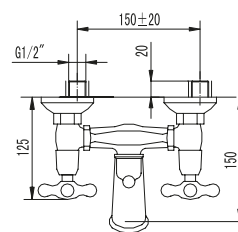

Mélangeur baignoire 129.00 €
Mélangeur baignoire Bronze 139.90 €

Tête céramique 1/4 tour
Douchette à main
Support mural et flexible