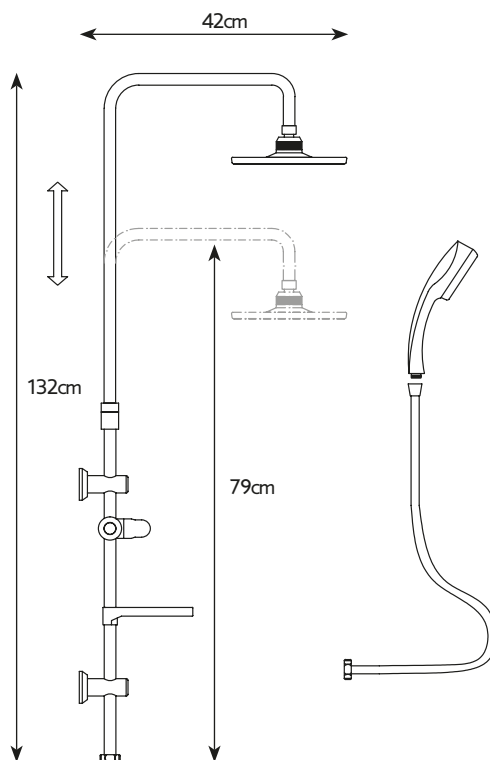

6025

89.00 €

- ■ Colonna doccia in ottone con soffione doccia e flessibile, senza rubinetto
- ■ Colonne de douche complète en laiton avec douchette et flexible sans mitigeur