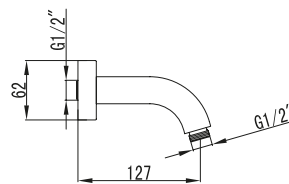

Bras mural tubulaire

15.00 €

0409

10.00 €