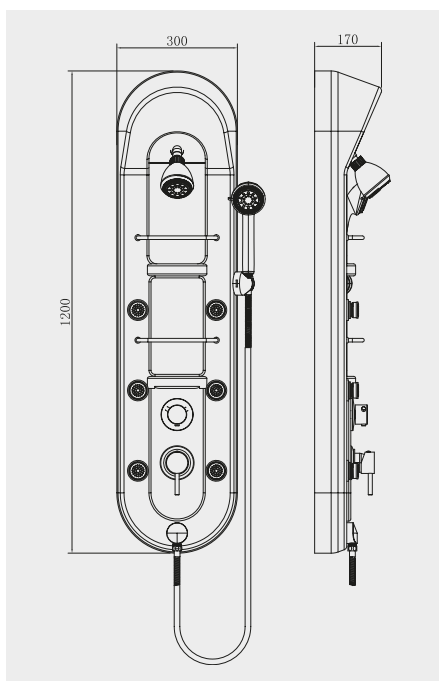

Descriptif

- Corps en verre sécurit couleur wenge
- Pommeau
- Douchette à main et flexible
- 6 jets orientables.

7003

PREZZO / PRIX 219.00 €

Doccia superiore

Pommeau

Adjustable jet

jets orientables