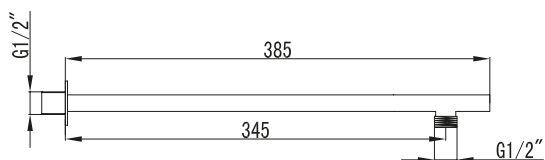

9Q

Braccio doccia rettangolare per soffioni 347mm 49.00 €

Bras mural carré en laiton

49.00 €