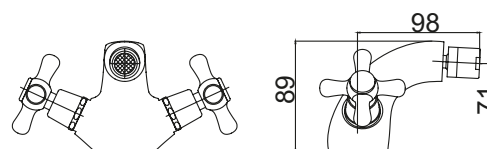

Mélangeur monotrou bidet 99.00 €
Mélangeur monotrou bidet Bronze 109.90 €

Tête céramique 1/4 tour
Flexibles de raccordement 3/8

7360