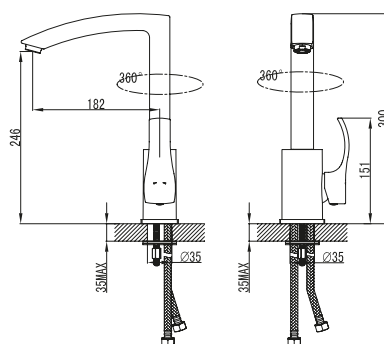

FAGUS VN 56

Miscelatore monocomandoavello 129.00 €
Cartuccia ceramica
Flessibili di collegamento 3/8

Mitigeur d'évier 129.00 €
Mécanisme céramique
Douchette à main, flexibles de raccordement 3/8