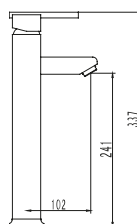

QM16A

Cartuccia ceramica, scarico clic clac, flessibili di collegamento

Mitigeur lavabo rehaussé 169.00 €

Cartouche céramique, flexibles de raccordement