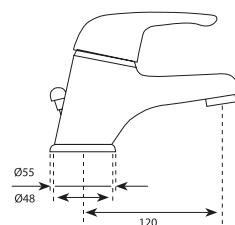

Mitigeur lavabo 46.00 €
Mécanisme céramique, flexibles de raccordement 3/8

7956