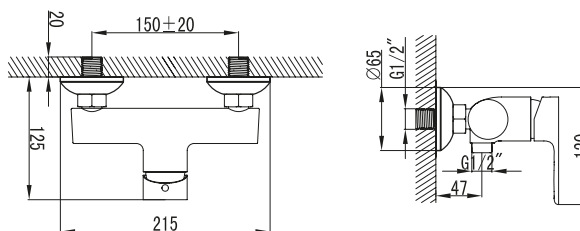

HQ33

Cartuccia ceramica
Doccetta e flessibile
Supporto doccia

Mitigeur douche 75.00 €

Cartouche céramique
Douchette à main
Support mural et flexible