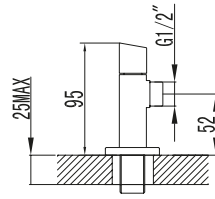

12033R3

valvola di angolo

35.00 €

Coude de raccordement

35.00 €

12024R2

Valvola di angolo

29.00 €

Coude de raccordement

29.00 €

C21031

Scarico clic clac

19.00 €

Bonde en laiton

19.00 €

C21041

Scarico clic clac

18.00 €

Bonde en laiton

18.00 €

C53012

Sifone a bottiglia in ottone

27.00 €

Siphon en laiton

27.00 €

F202 / F206

Doccia presa e supporto

29.00 €

Sortie murale de douche avec support

29.00 €