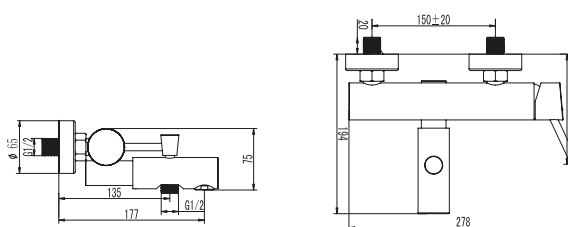

Cartouche céramique
Flexibles de raccordement 3/8

GM23

Miscelatore monocomando gruppo vasca esterno con kit doccia

199.00 €

Cartuccia ceramica
Doccetta e flessibile
Supporto doccia

Mitigeur baignoire

199.00 €