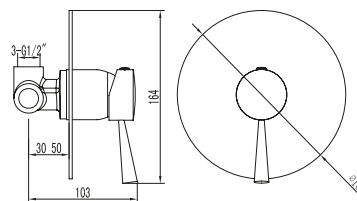

KN34E11C

Miscelatore monocomando doccia incasso 79.00 €

- Cartuccia ceramica

Mitigeur de douche monocommande 79.00 €

- Mécanisme céramique