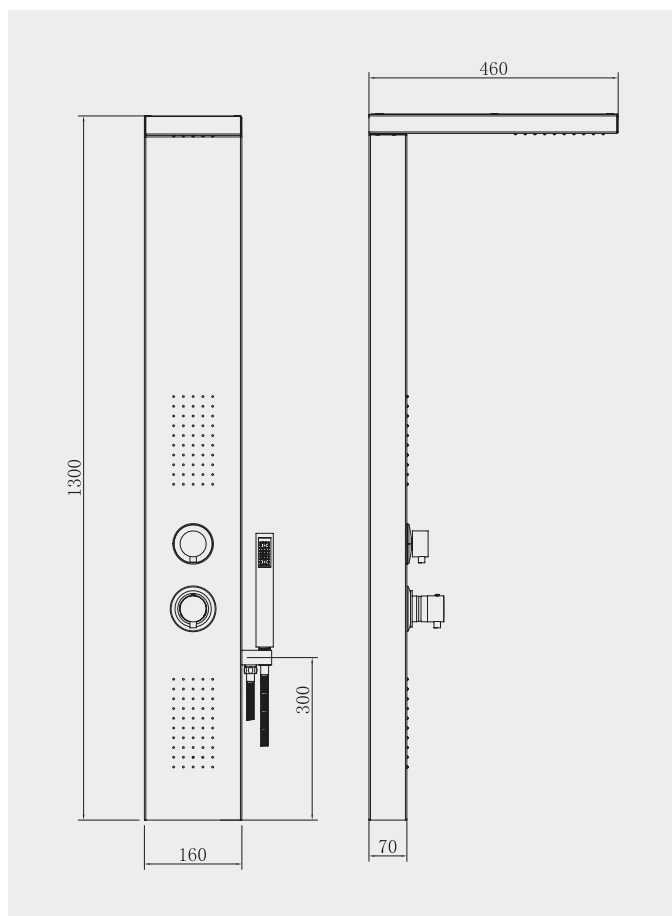

PREZZO / PRIX 399.00 €

Doccia di grandi dimensioni

Pommeau large

50 micro jets set

50 buses

Caratteristiche

- Acciaio inossidabile 18/10, AISI 304
- Soffione doccia superiore di grandi dimensioni
- 3 serie di iniettori con effetto pioggia (50 microjet per ogni set)
- Telefono doccia con flessibile
- 4 selettori di funzione