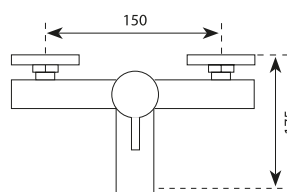

Mitigeur lavabo rehaussé 159.00 €

Mécanisme céramique, Valvola pop-up, Flexibles de raccordement 3/8

VN23

Miscelatore monocomando gruppo vasca esterno con kit doccia 169.00 €

Cartuccia ceramica
Doccetta e flessibile
Supporto doccia