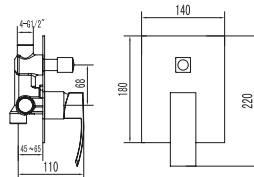

CA34K13C

Cartuccia ceramica

Mitigeur de douche inverseur 2 voies

169.00 €