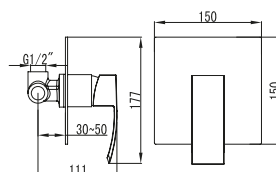

BERN

JN34K11C

Miscelatore monocomando incasso doccia

99.00 €

Cartuccia ceramica

Mitigeur de douche monocommande

99.00 €

Mécanisme céramique

JN34K13C

Miscelatore monocomando incasso doccia con deviatore

119.00 €

Cartuccia ceramica

Mitigeur de douche inverseur 2 voies

119.00 €

Mécanisme céramique