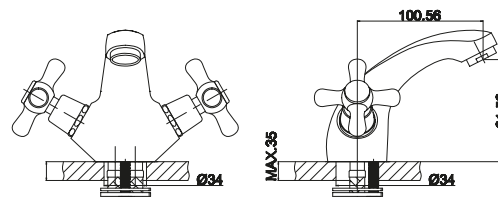

Mélangeur monotrou lavabo 99.00 €
Mélangeur monotrou lavabo Bronze 109.90 €

Tête céramique 1/4 tour
Flexibles de raccordement 3/8

7170