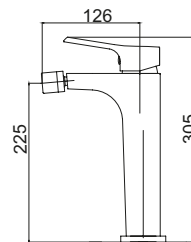

Mitigeur lavabo rehaussé 109.00 €
Mécanisme céramique, vidage Pop-up, flexibles de raccordement 3/8

7932B