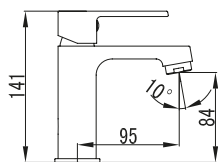

QW16

79.00 €

Cartuccia ceramica
Scarico clic clac
Flessibili di collegamento 3/8

Mitigeur lavabo

79.00 €

Cartouche céramique
Vidage Pop-up
Flexibles de raccordement 3/8