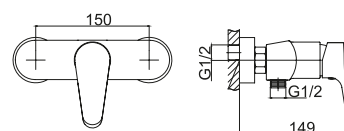

7938A

Miscelatore monocomando gruppo doccia esterno con kit doccia 79.00 €

Cartuccia ceramica, doccetta e flessibile, supporto doccia

Mitigeur douche 79.00 €

Mécanisme céramique, douchette à main, support mural et flexible

7936

Miscelatore monocomando gruppo doccia esterno con kit doccia 105.00 €

Cartuccia ceramica, doccetta e flessibile, supporto doccia

Mitigeur baignoire 105.00 €

Mécanisme céramique, douchette à main, support mural et flexible

7938B

Miscelatore monocomando gruppo doccia esterno con colonna doccia e kit doccia 199.00 €

Cartuccia ceramica
Doccetta e flessibile
Supporto doccia
Soffione

Mitigeur de douche 199.00 €

Pomme de tête
Mécanisme céramique
Douchette à main
Support mural et flexible