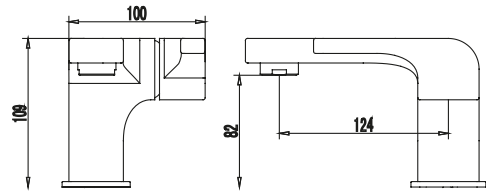

JB16

Miscelatore monocomando lavabo 109.00 €
Cartuccia ceramica, Scarico clic clac, Flessibili di collegamento 3/8

Mitigeur lavabo 109.00 €
Mécanisme céramique, vidage Pop-up, flexibles de raccordement