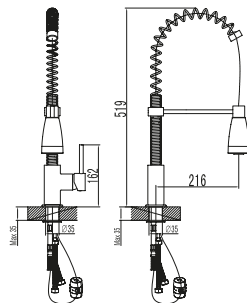

FM56

Miscelatore monocomandoavello a molla 169.00 €
Cartuccia ceramica, flessibili di collegamento 3/8

Mitigeur d'évier 169.00 €
Mécanisme céramique, Bec douchette extractible