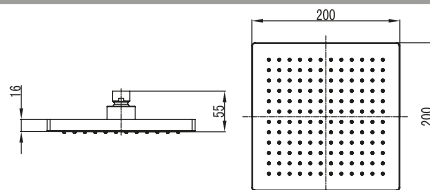

Pomme de Pomme de tête carré ABS 20x20 32.00 €

0401A