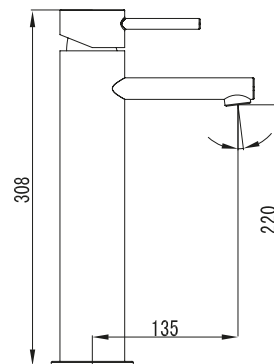

SINAR FA16X

Miscelatore monocomando lavabo alto 189.00 €

Cartuccia ceramica
Scarico clic clac
Flessibili di collegamento 3/8

Mitigeur lavabo rehaussé 189.00 €

Cartouche céramique
Vidage clic clac
Flexibles de raccordement 3/8