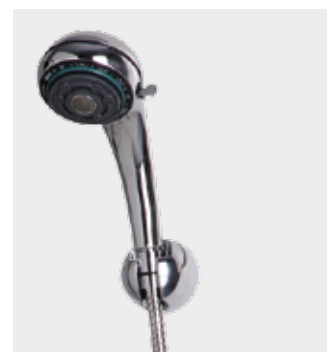

Descriptif

- Corps en verre sécurit blanc
- Pommeau de grande dimensions 20cm
- Douchette à main et flexible, mitigeur en laiton
- 6 Jets orientables
- Sortie d'eau inférieure

| 5006

5006

PREZZO / PRIX 249.00 €

 Doccia superiore di grandi dimensioni

 Pommeau de grande dimensions

 Ripiano in vetro e base

 Tablette de rangement

 6 regolabili massage jets

 6 Jets orientables

 Telefono doccia con flessibile

 Douchette à main et flexible