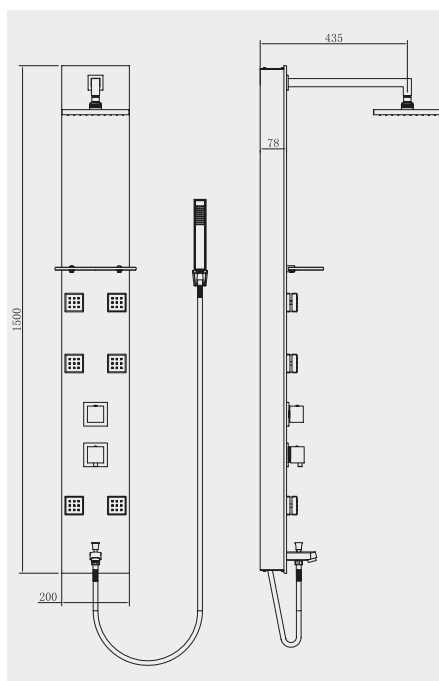

Descriptif

- Corps en verre sécurit blanc
- Pommeau de grande dimensions 20x20cm
- Douchette à main et flexible
- 2 panneaux à 25 buses

8118

PREZZO / PRIX 299.00 €

Doccia di grandi dimensioni

Pommeau large

XL jet

XL Düse