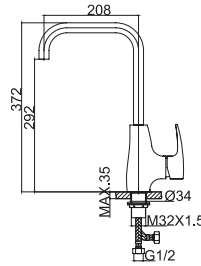

7910

Miscelatore monocomando lavello 99.00 €

Cartuccia ceramica, flessibili di collegamento 3/8

Mitigeur d'évier 99.00 €

Mécanisme céramique, flexibles de raccordement 3/8

7950