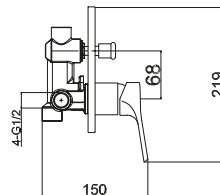

Mitigeur de douche inverseur 2 voies 79.00 €
Mécanisme céramique

7954