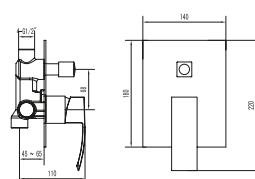

Miscelatore monocomando incasso doccia

99.00 €

Cartuccia ceramica

Mitigeur de douche monocommande

129.00 €

Mécanisme céramique

ZB34K13C