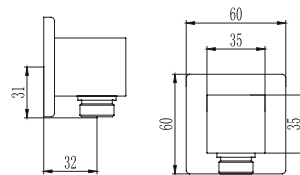

Pres a acqua quadrata in ottone 29.00 €

Coud mural en laiton 29.00 €

7F