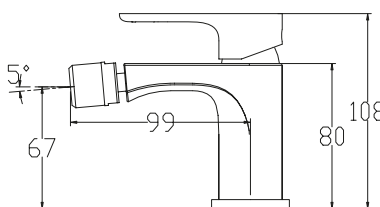

KQ46

Cartuccia ceramica
Scarico clic clac
Flessibili di collegamento 3/8

Mitigeur lavabo bidet 69.00 €

Cartouche céramique
Vidage Pop-up
Flexibles de raccordement 3/8