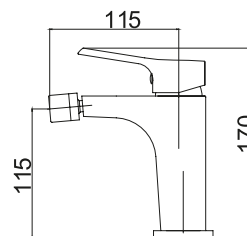

7934

Mitigeur bidet 75.00 €
Cartouche céramique, vidage Pop-up, flexibles de raccordement

7935A-1