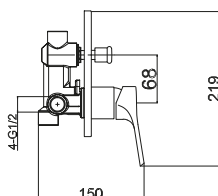

8525A-1

Miscelatore monocomando incasso doccia 49.90 €

Cartuccia ceramica

Mitigeur de douche monocommande 49.90 €

Mécanisme céramique

8525C-1

Miscelatore monocomando incasso doccia con deviatore 69.90 €

Cartuccia ceramica

Mitigeur de douche inverseur 2 voies 69.90 €

Mécanisme céramique

8522

Miscelatore monocomando lavabo 44.90 €

Cartuccia ceramica D35, Scarico automatico 1 1/4", Flessibili di collegamento 3/8

Mitigeur lavabo 44.90 €

Cartuccia di ceramica, flexibles de raccordement 3/8

8524

Miscelatore monocomando bidet 44.90 €

Cartuccia ceramica D35, Scarico automatico 1 1/4", Flessibili di collegamento 3/8

Mitigeur bidet 44.90 €

Cartuccia di ceramica, flexibles de raccordement 3/8

8526

Miscelatore monocomando gruppo vasca esterno con kit doccia 57.90 €

Cartuccia ceramica D35, Doccetta e flessibile, Supporto doccia

Mitigeur baignoire 57.90 €

Mécanisme céramique, douchette à main, Support mural et flexible