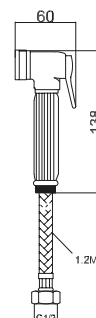

Set bidet 69.00 €

Interruttore di uscita singola per vasi sospesi

Flessibile 1,2m con doccetta bidet

Base di sospensione inclusa

Set bidet 69.00 €

Interruteur de sortie unique pour cuvettes suspendues

Flexible 1,2m inox avec douchette à main renforcée

Base de support incluse