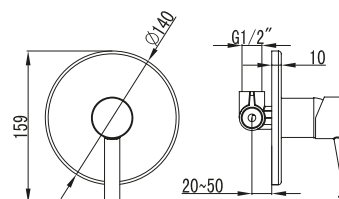

Design harmonieux!

Forme cylindrique & harmonie de géométrie qui donne une ligne animé.

ZC34227C

Miscelatore monocomando incasso doccia

49.00 €

Cartuccia ceramica

Mitigeur de douche monocommande

49.00 €