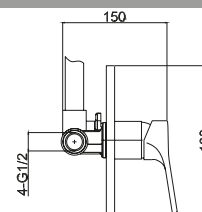

Mitigeur de douche monocommande 59.00 €
Mécanisme céramique

7935A-1