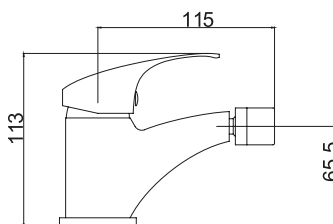

Miscelatore monocomando bidet 44.90 €

Cartuccia ceramica D35, Scarico automatico 1 1/4", Flessibili di collegamento 3/8

Mitigeur bidet 44.90 €

Cartuccia di ceramica, flexibles de raccordement 3/8

8526