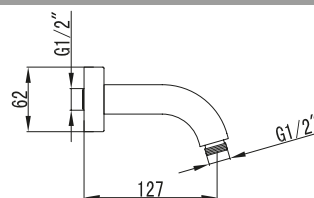

Braccio doccia per soffione a muro

15.00 €

Bras mural en laiton

15.00 €