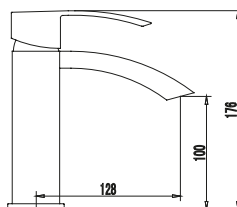

CA46

Cartuccia ceramica, Scarico clic clac, Flessibili di collegamento 3/8

Mitigeur de bidet 159.00 €