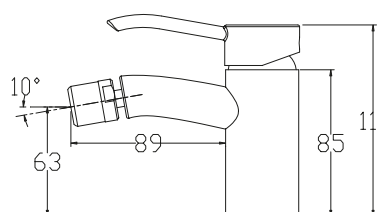

ZC46

75.00 €

- Scarico clic clac
- Flessibili di collegamento 3/8
- Connettori flessibili

Mitigeur bidet

75.00 €

- Cartouche céramique
- Vidage Pop-up
- Flexibles de raccordement 3/8