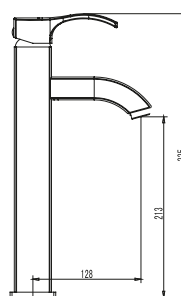

Cartuccia ceramica
Scarico clic clac
Flessibili di collegamento 3/8

Mitigeur bidet 99.00 €

Ceramic cartridge
Flexibles de raccordement 3/8

VN16X

Miscelatore monocomando lavabo alto 159.00 €

Cartuccia ceramica, scarico clic clac, flessibili di collegamento