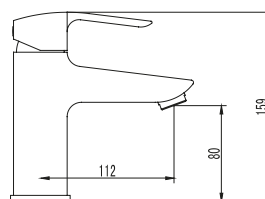

Mitigeur de bidet 99.00 €
Cartouche céramique, Vidage, Flexibles de raccordement 3/8

ZB46