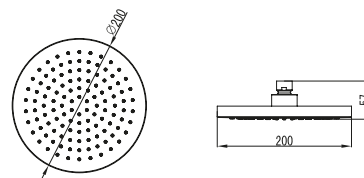

10.00 €

0411

Soffione doccia in ABS getti anticalcare 13.00 €

Pomme haute de douche carré ABS 13.00 €

1482

Soffione doccia in ABS 20cm getti anticalcare 29.00 €

Pomme de tête ronde 20 cm ABS 29.00 €

0402A