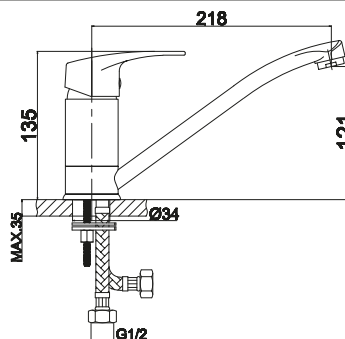

Miscelatori monocomando lavello 35.00 €

Cartuccia ceramica D35, flessibili di collegamento 3/8

Mitigeur d'évier 35.00 €

Mécanisme céramique, flexibles de raccordement 3/8