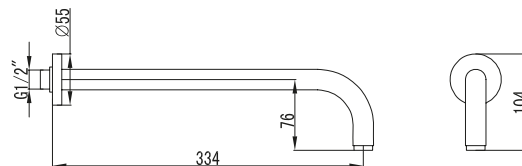

36.00 €

1482A

Soffione doccia ABS D20cm

29.00 €

Pomme de tête ronde ABS

29.00 €

9E

Braccio doccia a muro 347mm