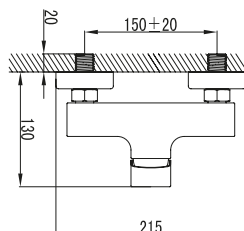

NW33

99.00 €

Cartuccia ceramica
Doccetta e flessibile
Supporto docci

Mitigeur douche

99.00 €

Cartouche céramique
Douchette à main
Support mural et flexible