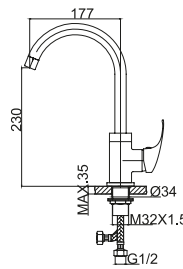

Miscelatore monocomando lavello 69.00 €

Flessibili di collegamento 3/8, connettori flessibili

Mitigeur d'évier 69.00 €

Mécanisme céramique, flexibles de raccordement 3/8

RIVOLI PLUS