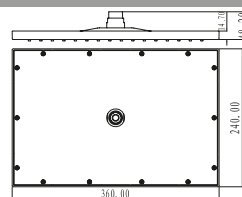

Soffione doccia in ABS getti anticalcare 36.00 €

Pomme de tête ronde ABS 36.00 €

1483A

Soffione doccia in ABS 20x20cm getti anticalcare 29.90 €

Pomme de tête carrée 20x20 cm ABS 29.90 €

0401A

Soffione doccia in ABS 24x36cm getti anticalcare 65.00 €