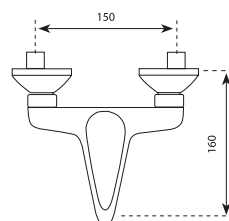

7952

Miscelatore monocomando lavabo 46.00 €
Cartuccia ceramica, Scarico clic clac, Flessibili di collegamento 3/8

Mitigeur lavabo 46.00 €
Mécanisme céramique, flexibles de raccordement 3/8

7956

Miscelatore monocomando gruppo vasca esterno con kit doccia 59.00 €
Cartuccia ceramica, Doccetta e flessibile, Supporto doccia