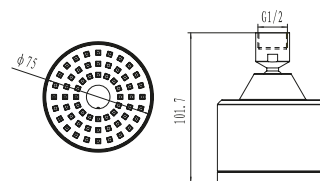

Pomme haute de douche ABS

10.00 €