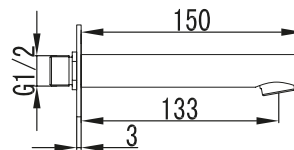

8Y

49.00 €

Bec mural en laiton

49.00 €