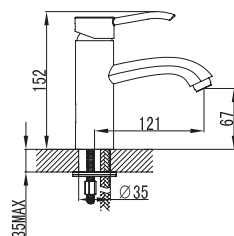

ZC16

75.00 €

- Cartuccia ceramica
- Scarico clic clac
- Flessibili di collegamento 3/8

Mitigeur lavabo

75.00 €

- Cartouche céramique
- Vidage Pop-up
- Flexibles de raccordement 3/8