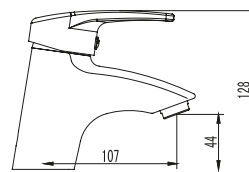

7912

Miscelatore monocomando lavabo

69.00 €

Cartuccia ceramica
Scarico clic clac
Flessibili di collegamento 3/8

Mitigeur lavabo

69.00 €

Cartouche céramique
Vidage Pop-up
Flexibles de raccordement 3/8

7914

Miscelatore monocomando bidet

79.00 €

Cartuccia ceramica
Scarico clic clac
Flessibili di collegamento 3/8

Mitigeur bidet

79.00 €

Cartouche céramique
Vidage Pop-up
Flexibles de raccordement 3/8

7918A

Miscelatore monocomando gruppo doccia esterno con kit doccia

89.00 €

Cartuccia ceramica
Doccetta con flessibile
Supporto doccia

Mitigeur douche

89.00 €

Mécanisme céramique
Douchette à main
Support mural et flexible

7916

Miscelatore monocomando gruppo doccia esterno con kit doccia

99.00 €

Cartuccia ceramica
Doccetta e flessibile
Supporto doccia

Mitigeur baignoire

99.00 €

Mécanisme céramique
Douchette à main
Support mural et flexible