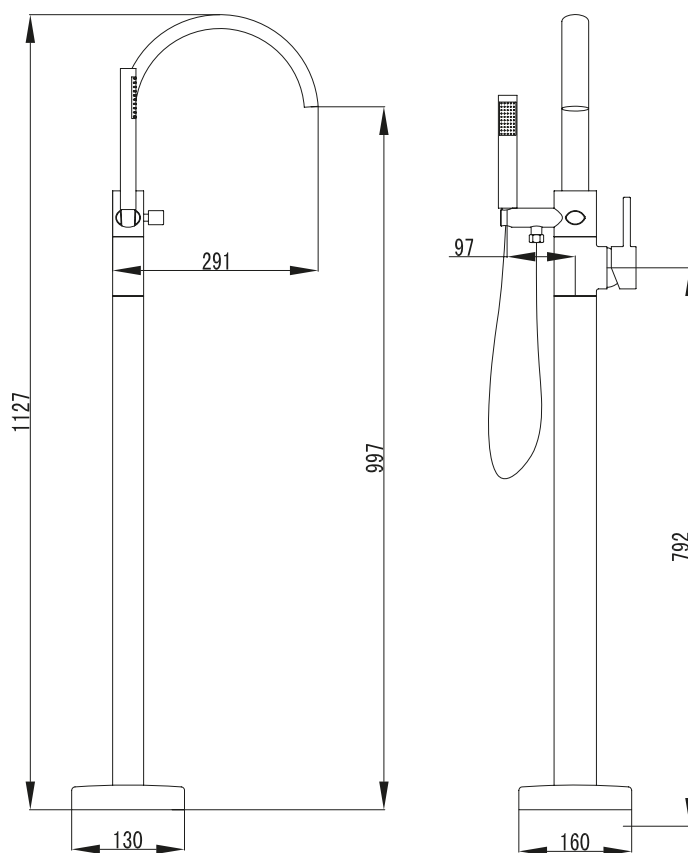

Mitigeur sur pied pour baignoire **549.00 €**

SINAR FA2000

Miscelatore monocomando colonna vasca installazione a pavimento **549.00 €**