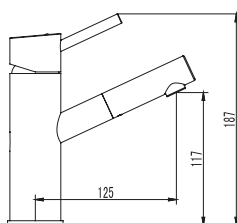

Mitigeur lavabo

109.00 €

Mécanisme céramique
Flexibles de raccordement 3/8

GM46

Miscelatore monocomando bidet

109.00 €

Cartuccia ceramica
Scarico clic clac
Flessibili di collegamento 3/8

Mitigeur bidet