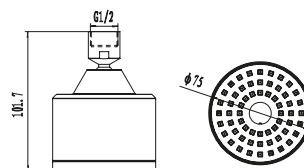

0402A

Soffione doccia in ABS Ø30cm

36.00 €

Pomme de tête ronde ABS Ø30cm

36.00 €

1482A

Soffione doccia ABS D20cm

29.00 €

Pomme de tête ronde ABS

29.00 €

9E

Braccio doccia a muro 347mm

49.00 €

Bras mural en laiton 347mm

49.00 €

0409

Soffione in ABS

10.00 €

Pomme haute de douche ABS

10.00 €

0411

Soffione in ABS

13.00 €

Pomme haute de douche ABS

13.00 €

9H

Braccio doccia per soffione a muro

15.00 €

Bras mural en laiton

15.00 €