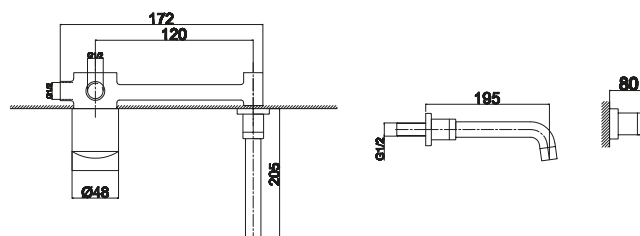

T7-1907

Rubinetto monoforo lavabo

109.00 €

Vitoni ceramici a 1/4 di giro
Scarico clic clac
Flessibili di collegamento 3/8

Mélangeur monotrou lavabo

109.00 €

Tête céramique 1/4 tour
Flexibles de raccordement 3/8

T7-49

Rubinetto monoforo bidet

109.00 €

Vitoni ceramici 1/4 di giro
Scarico clic clac
Flessibili di collegamento 3/8

Mélangeur monotrou bidet

109.00 €

Tête céramique 1/4 tour
Flexibles de raccordement 3/8

911Q

Batteria lavabo incasso a tre fori

119.00 €

Vitoni ceramici a 1/4 di giro, Scarico clic clac

Mélangeur mural

119.00 €

Tête céramique 1/4 tour

T7-27

Gruppo vasca esterno con kit doccia

149.00 €

Vitoni ceramici a 1/4 di giro
Doccetta e flessibile
Supporto doccia

Mélangeur baignoire

149.00 €

Tête céramique 1/4 tour
Douchette à main
Support mural et flexible