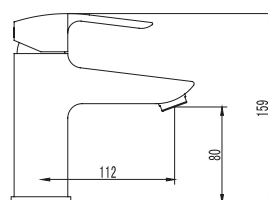

| ZB

ZB16

Miscelatore monocomando lavabo

99.00 €

Cartuccia ceramica
Scarico clic clac
Flessibile di collegamento

Mitigeur lavabo

99.00 €

Cartouche céramique
Flexibles de raccordement 3/8

ZB34K11C

Miscelatore monocomando incasso doccia

99.00 €

Cartuccia ceramica

Mitigeur de douche monocommande

129.00 €

Mécanisme céramique

ZB34K13C

Miscelatore monocomando incasso doccia con deviatore

129.00 €

Cartuccia ceramica

Mitigeur de douche inverseur 2 voies

129.00 €

Mécanisme céramique