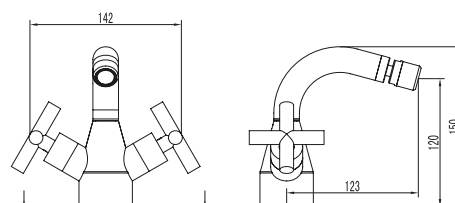

Rubinetto monoforo lavabo

109.00 €

Vitoni ceramici a 1/4 di giro
Scarico clic clac
Flessibili di collegamento 3/8

Mélangeur monotrou lavabo

109.00 €

Tête céramique 1/4 tour
Flexibles de raccordement 3/8

T7-49