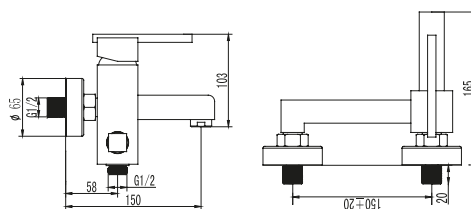

QM23

Cartuccia ceramica, doccetta e flessibile, supporto per doccetta

Mitigeur de baignoire 179.00 €

Mécanisme céramique, douchette à main, support mural et flexible