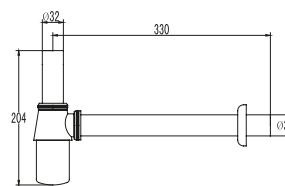

Scarico clic clac

18.00 €

Bonde en laiton

18.00 €

C53012