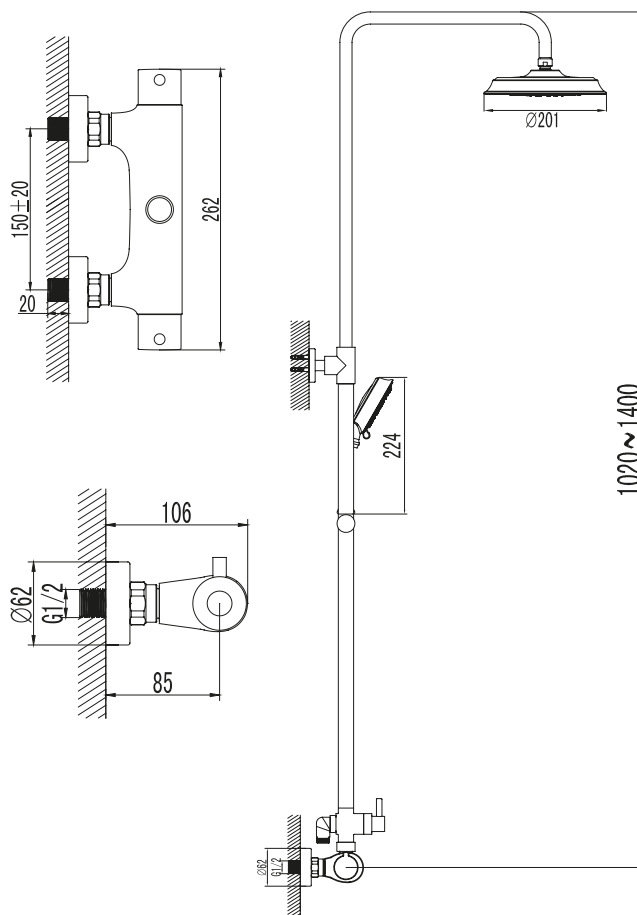

Douchette à main
Support mural et flexible

LY-10

Miscelatore termostatico per doccia

329.00 €

Colonna telescopica in acciaio inox & soffione doccia ABS Ø 20
 Doccetta con supporto regolabile
 Flessibile 150cm