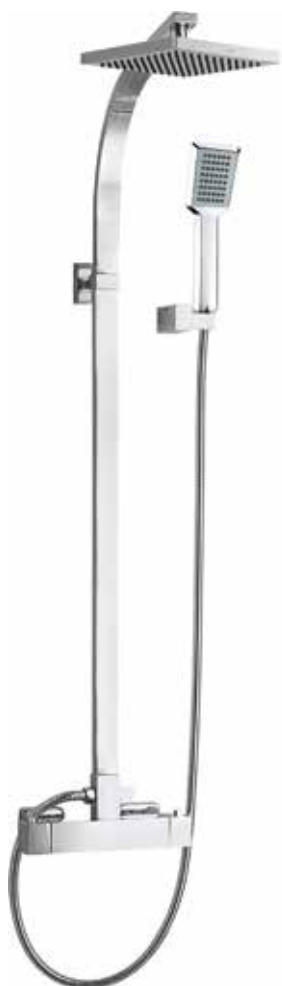

199.00 €

Doccetta con supporto regolabile
 Flessibile 150cm

Mitigeur de douche thermostatique

199.00 €

Douchette à main avec support réglable
 Flexible de douche inox renforcé 150cm

67A15

67A15

499.00 €