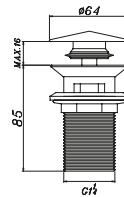

Valvola di angolo

29.00 €

Coude de raccordement

29.00 €

C21031