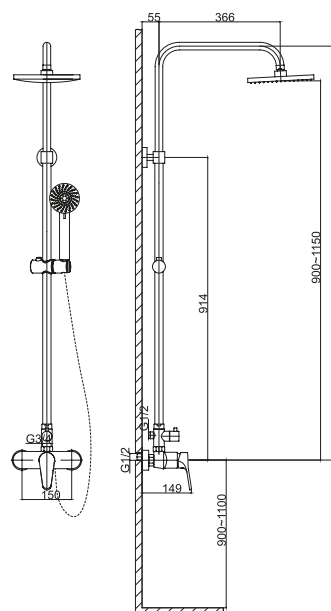

Miscelatore monocomando gruppo doccia esterno con kit doccia 105.00 €

Cartuccia ceramica, doccetta e flessibile, supporto doccia

Mitigeur baignoire 105.00 €

Mécanisme céramique, douchette à main, support mural et flexible

7938B