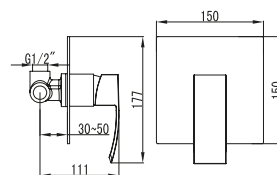

Miscelatore monocomando lavabo

99.00 €

Cartuccia ceramica
Scarico clic clac
Flessibile di collegamento

Mitigeur lavabo

99.00 €

Cartouche céramique
Flexibles de raccordement 3/8

ZB34K11C