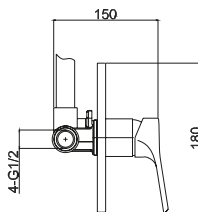

8525A-1

Miscelatore monocomando incasso doccia 49.90 €

Cartuccia ceramica

Mitigeur de douche monocommande 49.90 €

Mécanisme céramique

8525C-1