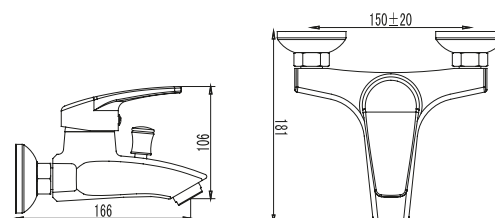

Miscelatore monocomando gruppo doccia esterno con kit doccia

89.00 €

Cartuccia ceramica
Doccetta con flessibile
Supporto doccia

Mitigeur douche

89.00 €

Mécanisme céramique
Douchette à main
Support mural et flexible

7916