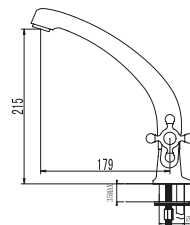

Tête céramique 1/4 tour
 Flexibles de raccordement 3/8

7360

Rubinetto monoforo lavabo 99.00 €
 Rubinetto monoforo lavabo Bronze 109.90 €

Vitoni ceramici a 1/4 di giro
 Scarico clic clac
 Flessibili di collegamento 3/8