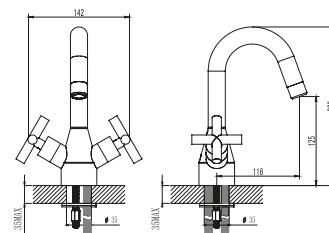

T7-1907

Rubinetto monoforo lavabo

109.00 €

Vitoni ceramici a 1/4 di giro
Scarico clic clac
Flessibili di collegamento 3/8

Mélangeur monotrou lavabo

109.00 €

Tête céramique 1/4 tour
Flexibles de raccordement 3/8

T7-49

Rubinetto monoforo bidet

109.00 €

Vitoni ceramici 1/4 di giro
Scarico clic clac
Flessibili di collegamento 3/8

Mélangeur monotrou bidet

109.00 €

Tête céramique 1/4 tour
Flexibles de raccordement 3/8

911Q

Batteria lavabo incasso a tre fori

119.00 €

Vitoni ceramici a 1/4 di giro, Scarico clic clac

Mélangeur mural

119.00 €

Tête céramique 1/4 tour

T7-27

Gruppo vasca esterno con kit doccia

149.00 €

Vitoni ceramici a 1/4 di giro
Doccetta e flessibile
Supporto doccia

Mélangeur baignoire

149.00 €

Tête céramique 1/4 tour
Douchette à main
Support mural et flexible