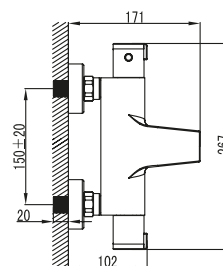

Termostatico doccia incasso a 3 vie

159.00 €

Mitigeur de douche thermostatique

159.00 €

Cartuccia termostatica
Cartuccia deviatore

67033