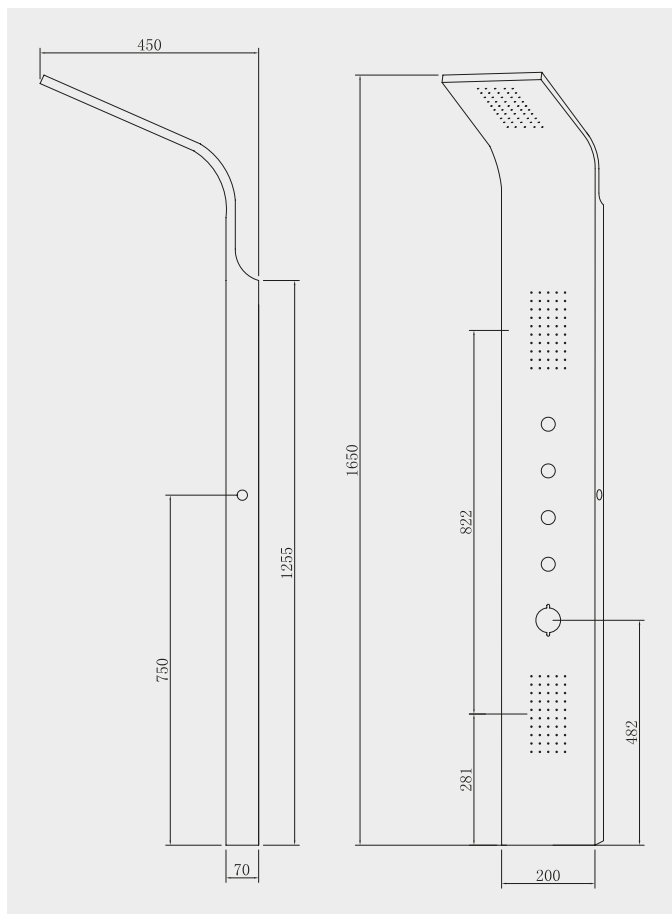

9901

PREZZO / PRIX 399.00 €

Caratteristiche

- Acciaio inossidabile 18/10, AISI 304
- Soffione doccia superiore di grandi dimensioni
- 3 serie di iniettori con effetto pioggia (50 microjet per ogni set)
- Telefono Doccetta
- 4 selettori di funzione

Descriptif

- Acier inoxydable 18/10 AISI 304
- Pommeau de grandes dimensions
- 3 séries d'injecteurs avec effet de pluie (50 micro jet pour chaque jeu)
- Douchette à main
- Sélecteur 4 fonctions