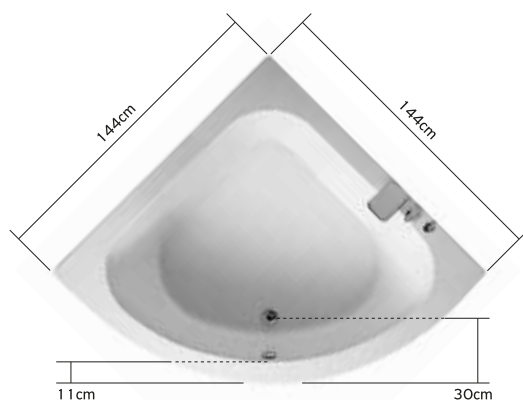

IKARIA

Vasca angolare con pannello. Può essere dotata di idromassaggio rubinetti e poggiatesta. Disponibile in due dimensioni.

Baignoire d'angle avec tablier. Avec possibilité d'installation de systèmes hydro-air massage, et installation des robinets sur la baignoire. Disponible en deux dimensions.