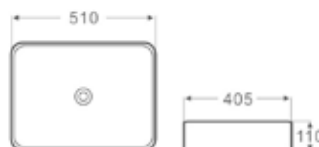

Disponibile dal Febbraio 2016 / Disponible à partir de Février 2016