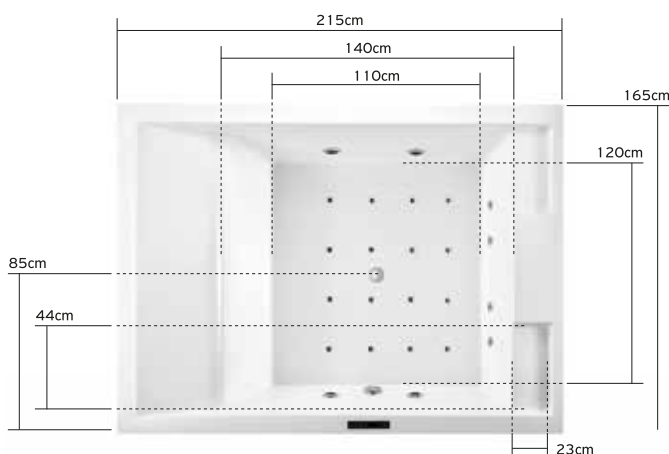

QUEEN

Una presenza importante nella vostra stanza da bagno. Vasca (da bagno) rettangolare di design eccezionale e un grande bagno che puo essere dotato di un bordo vasca monocomando e un sistema di getti d'aria idromassaggio, per i momenti piu rilassanti.

Une présence imposante dans votre salle de bains. baignoire rectangulaire d'un design exceptionnel et une aussi un large bain, qui peut être équipé de mitigeur placé sur la baignoire et d'un système hydro-air massage, pour des moments plus relaxants.

Vasca da bagno	1.695.00 €
2150x1650x580mm	
Capacità di 770 Lt	
6-8 Uscite idromassaggio	
12-16 Uscite aria massaggio	
Il prezzo non include: sistemi di idromassaggio, aria massaggio e miscelatori.	
Struttura di sostegno laterale	299.00 €
Confezione in legno	49.00 €
Miscelatore gruppo vasca K-600	999.00 €

Baignoire	1.695.00 €
2150x1650x580mm	
Volume 770 Lt	
6-8 jets d'hydromassage	
12-16 jets d'airmassage	
Le prix ne comprend pas: les systèmes hydro-air massage, robinets de baignoire.	
Châssis autoportant	299.00 €
Emballage en bois	49.00 €
Mélangeur de baignoire K-600	999.00 €