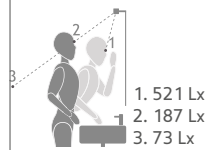

ANGELA 300

SUPERFICI PER INSTALLAZIONE
SURFACES D'INSTALLATION

Potenza / Revêtement : 6W LED
Rivestimento / Revêtement : Chromed
Temp. ColoreV : 5700 °K
Température de couleur : 5700 °K
Lunghezza / Longueur : 300mm

SICUREZZA / SÉCURITÉ

ANGELA 300 (E26088C1) L:30cm 129.00 €
1 lampade a led 6 Watt incluso
1 lampe led 6 Watt incluse

ANGELA 160

SUPERFICI PER INSTALLAZIONE
SURFACES D'INSTALLATION

Potenza / Revêtement : 6W LED
Rivestimento / Revêtement : Chromed
Temp. ColoreV : 5700 °K
Température de couleur : 5700 °K
Lunghezza / Longueur : 160mm

SICUREZZA / SÉCURITÉ

ANGELA 160 (E26102C1) L:16cm 79.00 €
1 lampade a led 6 Watt incluso
1 lampe led 6 Watt incluse

IRENE S3160

SUPERFICI PER INSTALLAZIONE
SURFACES D'INSTALLATION

Potenza / Revêtement : 3W LED
Rivestimento / Revêtement : Chromed
Temp. ColoreV : 5700 °K
Température de couleur : 5700 °K
Lunghezza / Longueur : 160mm

SICUREZZA / SÉCURITÉ

IRENE S3 (E26067C1) L:16cm 69.00 €
1 lampade a led 3 Watt incluso
1 lampe led 3 Watt incluse

ANGELA 160