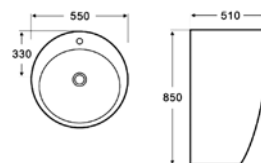

LAVABI DA TERRA

LAVABOS COLONNE

LT7001