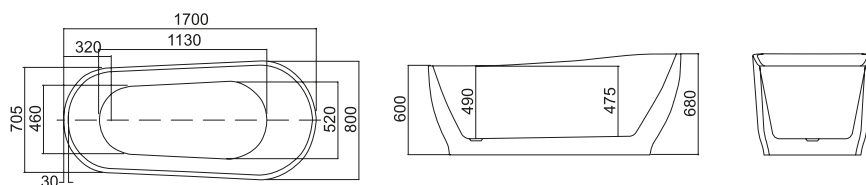

K-1527W

Vasca da bagno 1700x800x680

1.799.00 €

Bagno acrilico del tipo "sandwich" e di posizionamento libero, internamente ed esternamente rivestito con acrilico foglio di alta qualità 5mm

Valvola "pop up slim" con troppopieno inclusa Non e una vasca idromassaggio. Ci sono tubi flessibili per il collegamento dell'acqua sotto la vasca.

2 anni di garanzia. E confezionato in scatola di legno e di cartone.

Baignoire 1700x800x680

1.799.00 €

Baignoire acrylique de position libre intérieurement et extérieurement revêtue avec une feuille acrylique 5 mm de haute qualité.

Elle dispose d'une bonde pop-up avec trop-plein. Alimentation d' eau et d'égout slim au plancher.

2 ans de garantie. Elle est emballée dans une boîte en bois et carton.

K1527W 1700x800x680mm