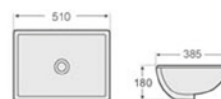

Lavabo da incasso **59.00 €**
550x470x200mm

Lavabo encastré **59.00 €**
550x470x200mm

LT6008