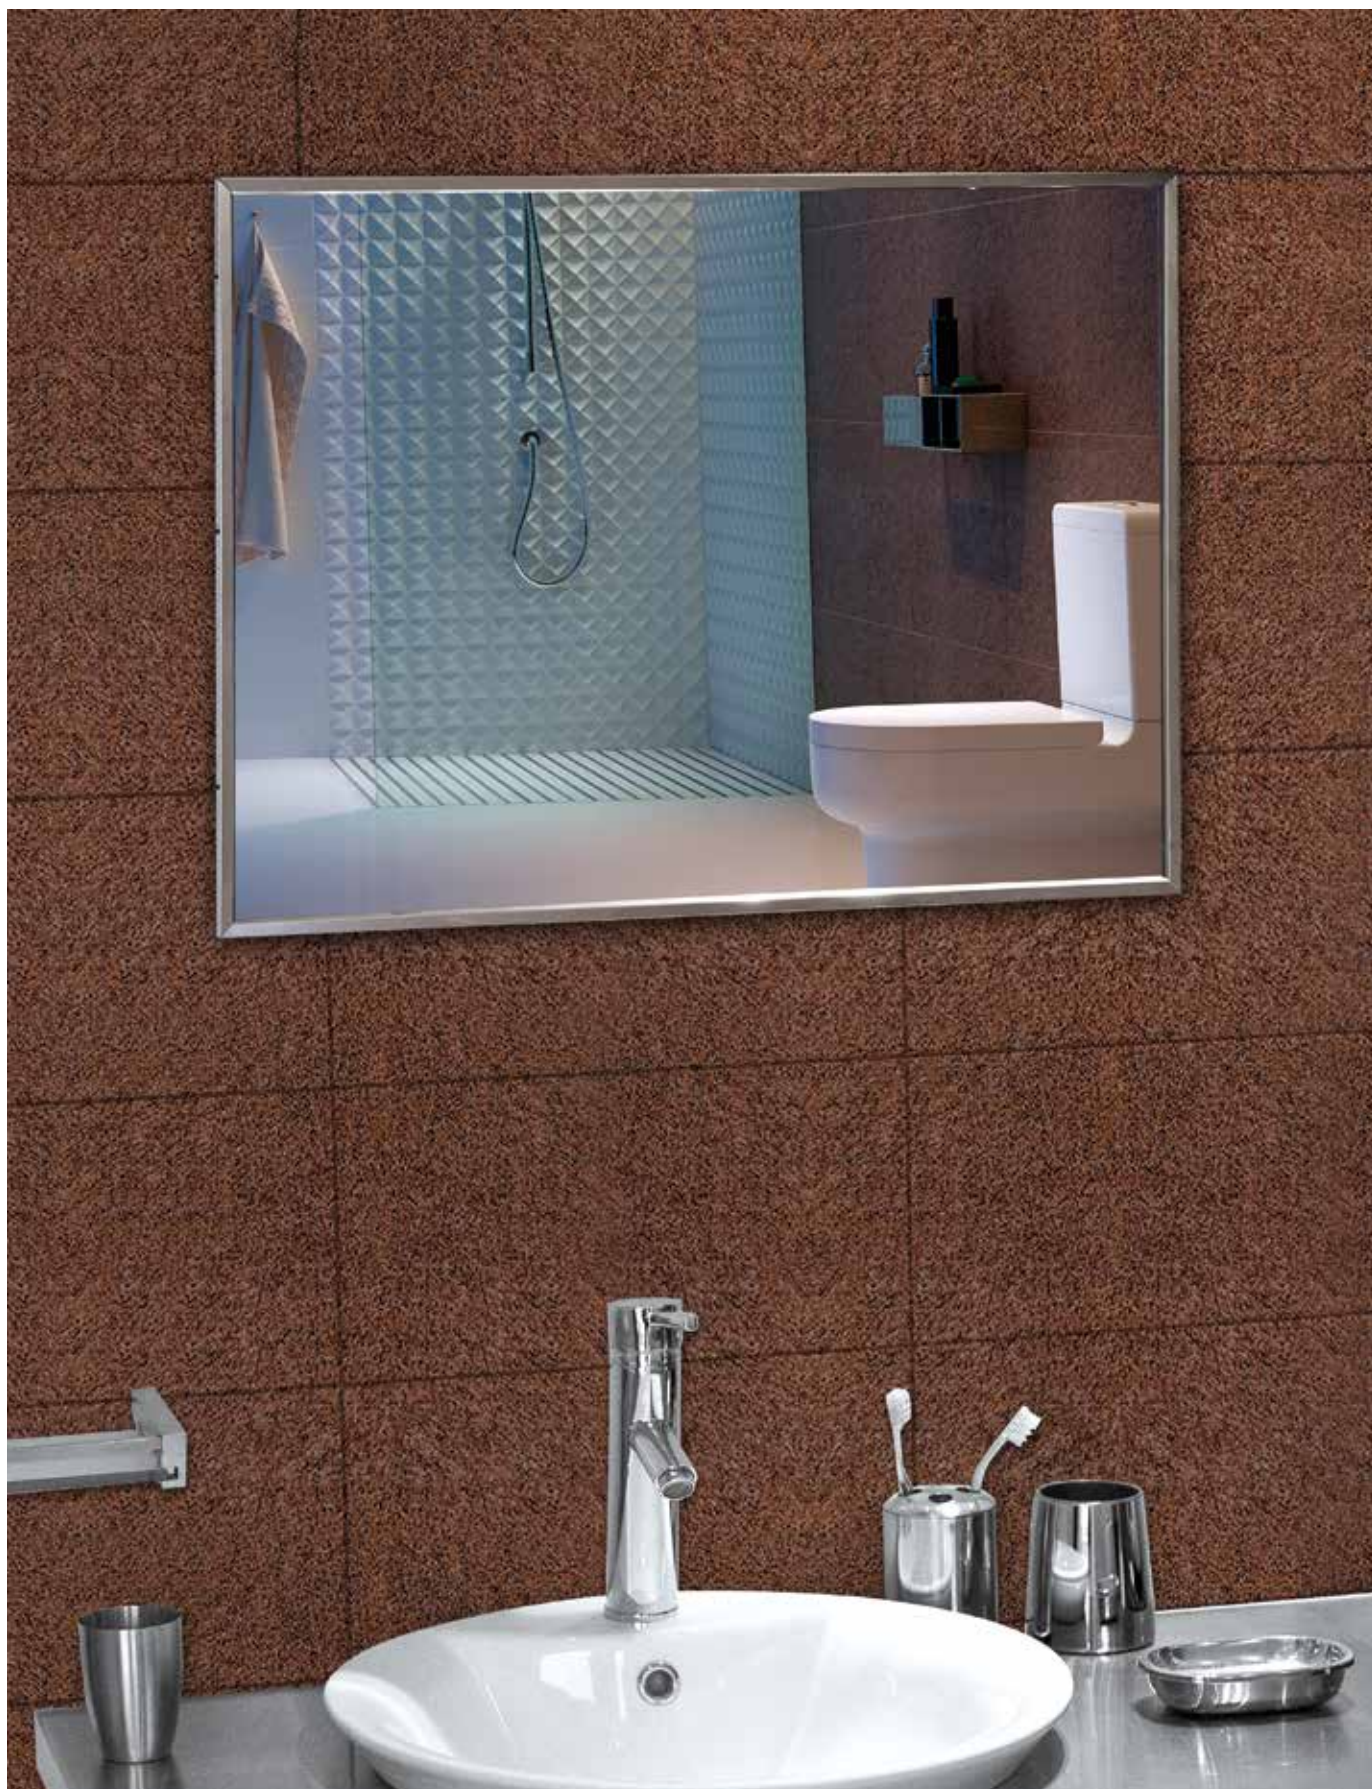

PIC010

Specchio LED / Miroir LED Ø630x150mm 199.00 €

Struttura in acciaio inox con doppia luce.  
 Miroir éclairage intégré, armoire et cadre en acier.

PIC009

Specchio LED / Miroir LED 700x500x150mm 249.00 €

Struttura in acciaio inox con doppia luce nascosta ed armadio.  
 Cadre en acier et deux sources lumineuses intégrées.

PCM001

Specchio 800x600x20mm

99.00 €

Struttura in acciaio.  
Lo spazio posteriore è coperto da lamiera di acciaio inox.