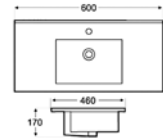

LT7506-60

Lavabo da incasso	119.00 €	Lavabo encastré	119.00 €
600x470x180mm		600x470x180mm