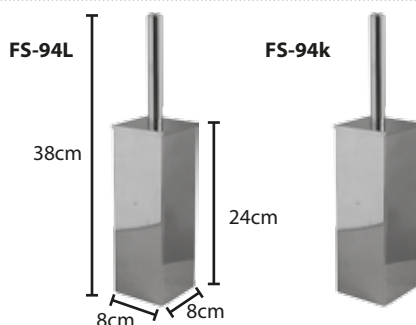

FS-94L appeso / suspendu 39.00 €
FS-94K da terra / de soi 35.00 €

- ■ Portascopino appeso in acciaio
- ■ Porte balai mural en acier