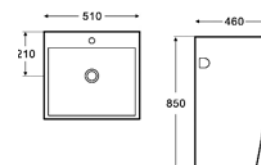

# LAVABOS COLONNE

LT7001

**Lavabi da terra**  
510x520x870mm

**549.00 €**

**Lavabo colonne**  
510x520x870mm

**549.00 €**

LT7003

**Lavabi da terra**  
510x460x850mm