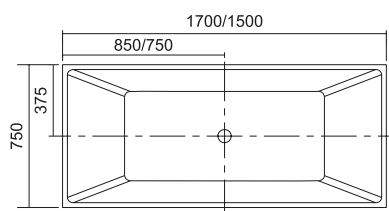

Elle dispose d'une bonde pop-up avec trop-plein. Alimentation d'eau et d'égout slim au plancher.

K1505 1500x750x600mm  
1700x750x600mm

K-1527W

**Vasca da bagno 1700x800x680**

**1.799.00 €**

Bagno acrilico del tipo "sandwich" e di posizionamento libero, internamente ed esternamente rivestito con acrilico foglio di alta qualità 5mm