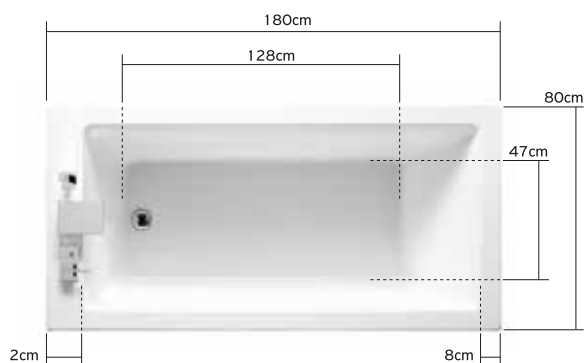

ZIRA

Porta conforto ed estetico minimale nel vostro bagno. Si tratta di una combinazione eccezionale di eccellenza e funzionalità.

Apporte le confort et esthétique minimale dans votre salle de bains. Un exceptionnelle combinaison de l'excellence et de la fonctionnalité.

Vasca da bagno 1800x800x450	495.00 €
Capacità di 230 Lt	
Vasca da bagno 1700x750x420	329.00 €
Capacità di 180 Lt	
Vasca da bagno 1700x700x420	309.00 €
Capacità di 160 Lt	
Il prezzo non include: sistemi di idromassaggio, aria massaggio e miscelatori.	
Pannello anteriore acrilico	199.00 €
Pannello laterale acrilico	139.00 €
Struttura di sostegno laterale	219.00 €
Confezione in legno	39.00 €
Miscelatore gruppo vasca K-600	999.00 €

Baignoire 1800x800x450	495.00 €
Volume 230 Lt	
Baignoire 1700x750x420	329.00 €
Volume 180 Lt	
Baignoire 1700x700x420	309.00 €
Volume 160 Lt	
Le prix ne comprend pas: les systèmes hydro-air massage, robinets de baignoire.	
Tablier de front en acrylique	199.00 €
Tablier de coté en acrylique	139.00 €
Châssis autoportant	219.00 €
Emballage en bois	39.00 €
Mélangeur de baignoire K-600	999.00 €