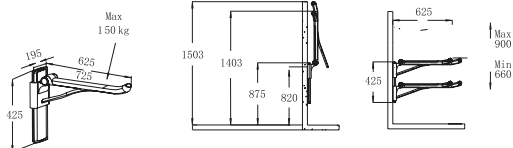

### HB-L725Y

- ■ Braccio di supporto regolabile in altezza. Lunghezza 725mm.
- ■ Bras de support réglable en hauteur. Longueur 725mm.

Prezzo / Prix: **359€**