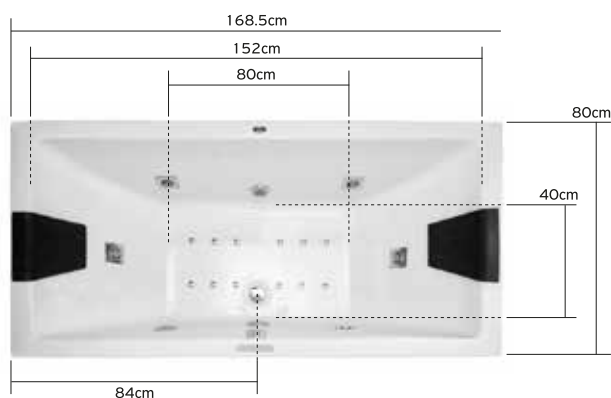

DILOS

Una vasca da bagno di comfort e design ergonomico, una gamma molto elegante. Può essere dotata di sistema idromassaggio ad'aria getti e accontenta ogni esigenza special.

Une baignoire de confort et d'ergonomie, comme une addition élégante sur la gamme actuelle. Peut être équipé de système hydro-air jets et répondre à une disposition spéciale.

Vasca da bagno 490.00 €

1700x800x470mm

Capacità di 175 Lt, 6-8 Uscite idromassaggio, 12 Uscite aria massaggio

Il prezzo non include: sistemi di idromassaggio, aria massaggio e miscelatori.

ZEN pannello anteriore (Wenge, Naturale) con base di supporto perimetrale incluso 699.00 €

ZEN pannello laterale (Wenge, Naturale) 329.00 €

Pannello anteriore acrilico 199.00 €

Pannello laterale acrilico 129.00 €

Staffe di sostegno 36.00 €

Struttura di sostegno laterale 219.00 €

Confezione in legno 39.00 €

Baignoire 490.00 €

1700x800x470mm

Volume 175 Lt, 6-8 jets d'hydromassage, 12 jets d'airmassage

Le prix ne comprend pas: les systèmes hydro-air massage, robinets de baignoire.

Tablier de front ZEN en Wenge ou Naturel avec châssis autoportant inclus 699.00 €

Tablier de coté ZEN en Wenge ou Naturel 329.00 €

Tablier de front en acrylique 199.00 €

Tablier de coté en acrylique 129.00 €

Système de support 36.00 €

Châssis autoportant 219.00 €

Emballage en bois 39.00 €