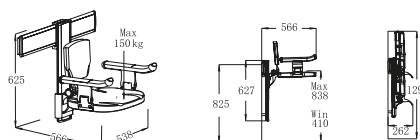

KARAG CARE

SEDILE DOCCIA / SIEGES DE DOUCHE Schienale / Dossier

B-A320

- Dossier fixe.
- Schienale fisso.

Prezzo / Prix: 139€

B-B320

- Dossier réglable en hauteur (la barre non inclus).
- Schienale regolabile in altezza sospeso a barra orizzontale (non incluso).

Prezzo / Prix: 189€

B-C320

- Dossier réglable en hauteur suspendu sur une barre horizontale (non inclus).
- Schienale regolabile in altezza sospeso a barra orizzontale (non incluso).

Prezzo / Prix: 239€

SC-A460

- Sedile doccia fisso.
- Siège de douche fixe.

Prezzo / Prix: 899€

SC-B460

- Sedile doccia regolabile in altezza.
- Siège de douche réglable en hauteur.

Prezzo / Prix: 999€

SC-C460

- Sedile doccia regolabile in altezza sospeso a barra orizzontale (non incluso).
- Siège de douche réglable en hauteur suspendu sur une barre horizontale (non inclus).

Prezzo / Prix: 999€