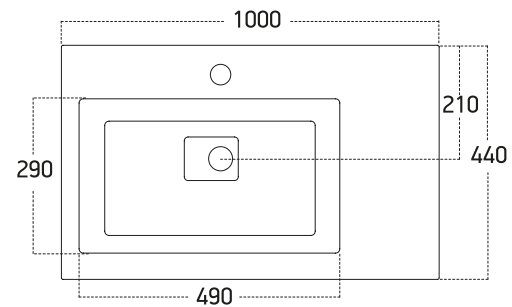

ISIK-100

Vasque pour meuble 220.00 €
1000x440x165mm