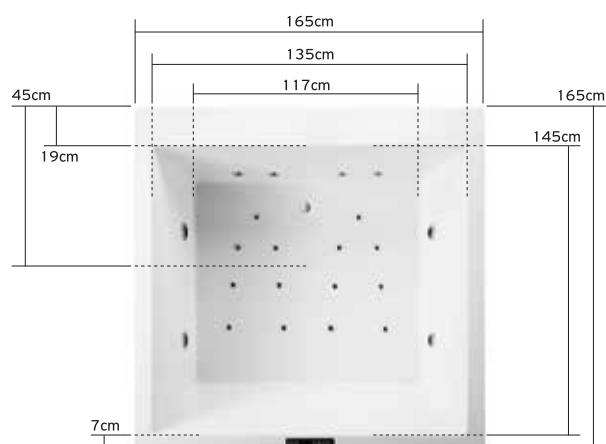

PRINCESS

Una vasca da bagno di design moderno & estetica minimalista. Un bagno spazioso che accoglie il corpo in un'esperienza unica. Può essere dotata di un sistema di getti d'aria vasca idromassaggio e un bordo vasca monocomando.

Une baignoire au design moderne et esthétique minimaliste. Une spacieuse baignoire qui accueille le corps dans une expérience unique. Peut être équipé de système hydro-air massage et robinetterie placé sur le bord de la baignoire.

Vasca da bagno 1.495.00 €

1650x1650x570mm

Capacità di 700 Lt

6-8 Uscite idromassaggio

12 Uscite aria massaggio

Il prezzo non include: sistemi di idromassaggio, aria massaggio e miscelatori.

Struttura di sostegno laterale 299.00 €

Confezione in legno 49.00 €

Miscelatore gruppo vasca E-140 799.00 €

Baignoire 1.495.00 €

1650x1650x570mm

Volume 700 Lt

6-8 jets d'hydromassage

12 jets d'airmassage

Le prix ne comprend pas: les systèmes hydro-air massage, robinets de baignoire.

Châssis autoportant 299.00 €

Emballage en bois 49.00 €

Mélangeur de baignoire E-140 799.00 €