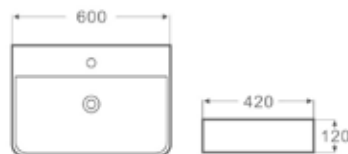

Disponibile dal Febbraio 2016 / Disponible à partir de Février 2016