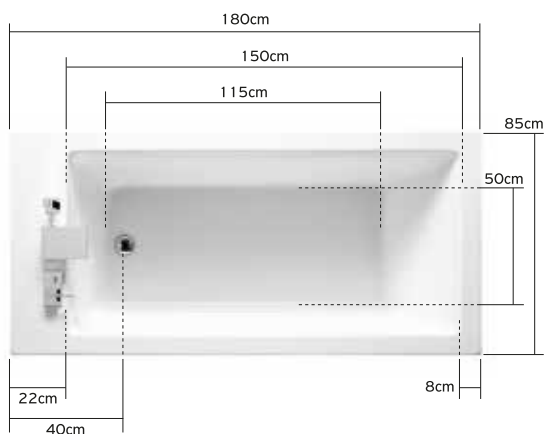

Conçu pour étonner les amateurs de design exceptionnel, cette baignoire est une proposition nouvelle qui permet une impression indélébile, grâce à la singularité de sa forme et de son esthétique originale. Peut être équipé de système hydro-air massage et robinetterie sur la baignoire.

Vasca da bagno	599.00 €
1800x850x450mm	
Altezza con il ZEN pannello 600mm	
Capacità di 130 Lt, 6-8 Uscite idromassaggio, 12-24 Uscite aria massaggio	
Il prezzo non include: sistemi di idromassaggio, aria massaggio e miscelatori.	
ZEN pannello anteriore (Wenge, Grigio, Naturale) con base di supporto perimetrale incluso	729.00 €
ZEN pannello laterale (Wenge, Grigio, Naturale)	329.00 €
Pannello anteriore acrilico	209.00 €
Pannello laterale acrilico	139.00 €
Staffe di sostegno	36.00 €
Struttura di sostegno laterale	219.00 €
Confezione in legno	39.00 €

Baignoire	599.00 €
1800x850x450mm	
Hauteur avec tablier ZEN 600mm	
Volume 130 Lt, 6-8 jets d'hydromassage, 12-24 jets d'airmassage	
Le prix ne comprend pas: les systèmes hydro-air massage, robinets de baignoire.	
Tablier de front ZEN en Wenge, Gris ou Naturel avec châssis autoportant inclus	729.00 €
Tablier de coté ZEN en Wenge, Gris ou Naturel	329.00 €
Tablier de front en acrylique	209.00 €
Tablier de coté en acrylique	139.00 €
Staffe di sostegno	36.00 €
Châssis autoportant	219.00 €
Emballage en bois	39.00 €