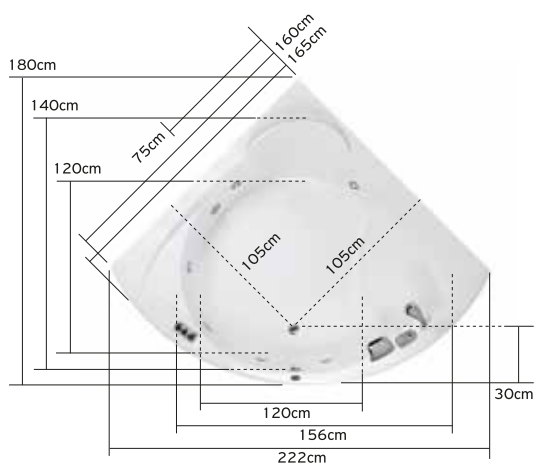

SERIFOS

Vasca da bagno angolare con ampio spazio interno e tubo di riempimento al centro. Ha un sedile, uno schienale anatomico e un pavimento antiscivolo. Può essere dotata di idromassaggio ad aria getti spa e rubinetti. Disponibile con pannello e poggiatesta.

Baignoire d'angle avec grand espace intérieur et de remplissage par le milieu. Elle est équipée d'un siège, un dos anatomique et un plancher texture antidérapante. Peut être équipé avec système jets hydro-air et robinets sur la baignoire. Disponible coussin anatomique.

Vasca da bagno 869.00 €

1600x1600x425mm

Capacità di 265 Lt

6-8 Uscite idromassaggio, 12 Uscite aria massaggio

Il prezzo non include: sistemi di idromassaggio, aria massaggio e miscelatori.

Baignoire 869.00 €

1600x1600x425mm

Volume 265 Lt

6-8 jets d'hydromassage, 12 jets d'airmassage

Le prix ne comprend pas: les systèmes hydro-air massage, robinets de baignoire.

Pannello acrilico 279.00 €

Base di supporto perimetrale necessaria per l'installazione 279.00 €

Confezione in legno 45.00 €

Tablier en acrylique 279.00 €

Châssis autoportant est nécessaire pour l' installation 279.00 €

Emballage en bois 45.00 €