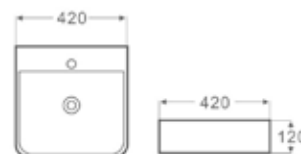

Disponibile dal Febbraio 2016 / Disponible à partir de Février 2016