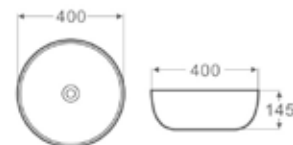

Disponibile dal Febbraio 2016 / Disponible à partir de Février 2016