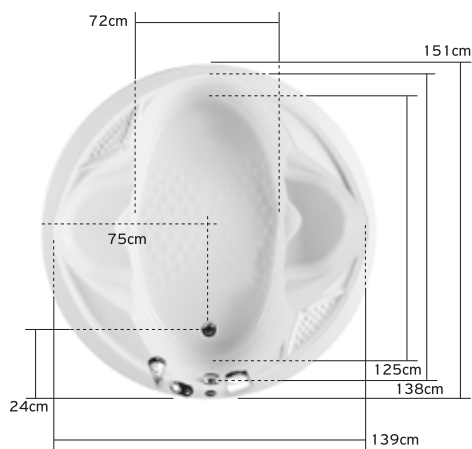

**Châssis autoportant** **299.00 €**

**Emballage en bois** **50.00 €**

acrilan  
Water Experience

| HAWAII

MIAMI

Molto spaziosa vasca di forma circolare, con superfici anatomiche ovali. È ideale per sistemi idromassaggio-aeromassaggio, grazie alla sua capacità. Ha una struttura di pavimento antiscivolo e può essere dotata di rubinetto.