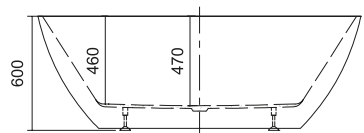

K-1505

Vasca da bagno 1700x750x600

1.899.00 €

Vasca da bagno 1500x750x600

1.699.00 €

Bagno acrilico del tipo "sandwich" e di posizionamento libero, internamente ed esternamente rivestito con acrilico foglio di alta qualità 5mm.

Non è una vasca idromassaggio. Ci sono tubi flessibili per il collegamento dell'acqua sotto la vasca.

Valvola "pop up slim" con troppo pieno inclusa-

2 anni di garanzia. E confezionato in scatola di legno e di cartone.

Baignoire 1700x750x600

1.899.00 €

Baignoire 1500x750x600

1.699.00 €

Baignoire acrylique de position libre intérieurement et extérieurement revêtue avec une feuille acrylique 5 mm de haute qualité.

2 ans de garantie. Elle est emballée dans une boîte en bois et carton.

Elle dispose d'une bonde pop-up avec trop-plein. Alimentation d'eau et d'égout slim au plancher.