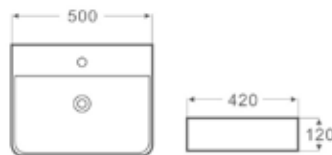

Disponibile dal Febbraio 2016 / Disponible à partir de Février 2016