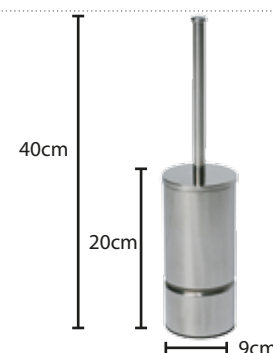

FS-94H 39.00 €

- ■ Portascopino appeso in acciaio
- ■ Porte balai mural en acier

- ■ Satinato portascopino
- ■ Porte balai inox satiné