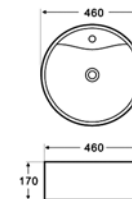

Lavabo da appoggio  
590x380x195mm

109.00 €

Vasque à poser

590x380x195mm

109.00 €

LT3018

Lavabo da appoggio  
460x460x170mm

89.00 €