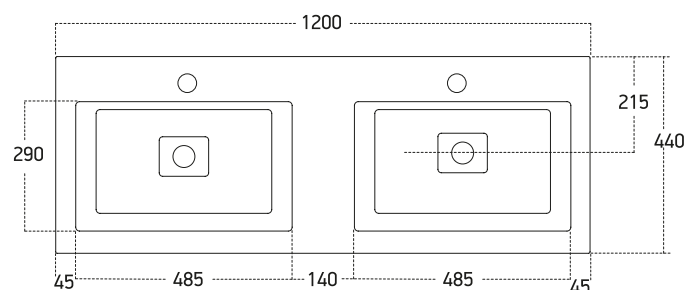

ISIK-120

Vasque pour meuble 360.00 €
1200x440x165mm