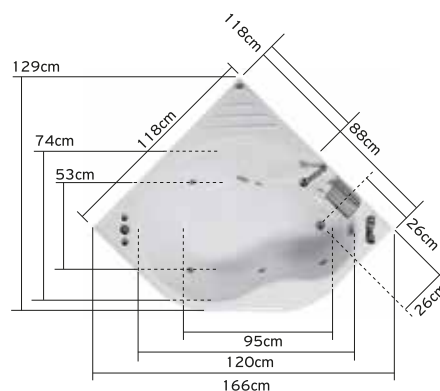

**Châssis autoportant 248.00 €**

**Emballage en bois 45.00 €**

SERIFOS

Vasca da bagno angolare con ampio spazio interno e tubo di riempimento al centro. Ha un sedile, uno schienale anatomico e un pavimento antiscivolo. Può essere dotata di idromassaggio ad aria getti spa e rubinetti. Disponibile con pannello e poggiatesta.