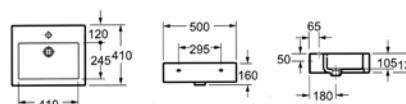

LW1056

Lavabo da appoggio filo muro 99.00 €
500x410x135mm

Vasque à poser 99.00 €
500x410x135mm