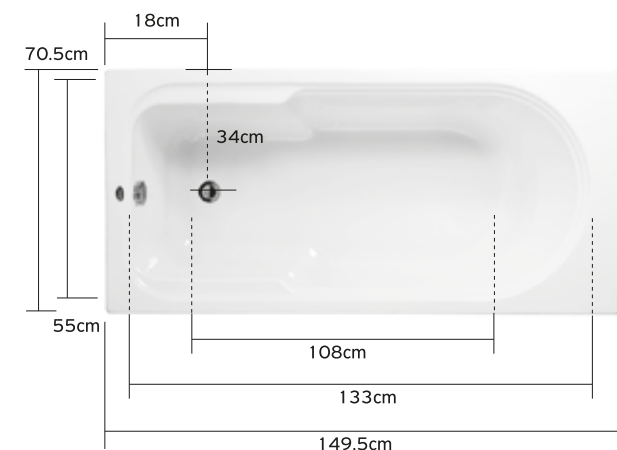

NAXOS 1500x700mm & 1600x700mm

Vasca da bagno in acrilico 1500x700 209.00 €

Vasca da bagno in acrilico 1600x700 219.00 €

Staffe di sostegno	36.00 €
Struttura di sostegno laterale	119.00 €
Maniglia cromata	29.00 €
Pannello frontale	139.00 €
Pannello laterale corto	99.00 €
Valvola automatica di plastica SW02	19.90 €

Puo essere combinata con qualsiasi sistema idromassaggio.

Baignoire acrylique 1500x700 209.00 €

Baignoire acrylique 1600x700 219.00 €

Système de support	29.00 €
Châssis autoportant	119.00 €
Poignée chromée	29.00 €
Tablier de front	139.00 €
Tablier de côté	99.00 €
Bonde plastique automatique SW02	19.90 €

Peut être combiné avec tout système d'hydromassage.