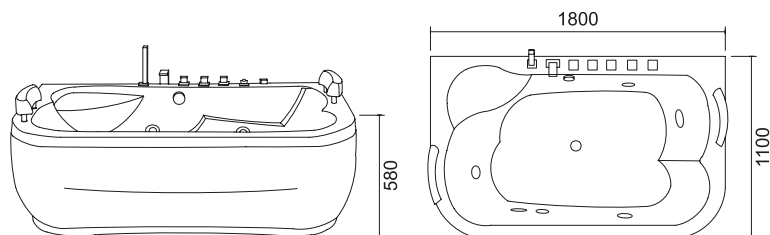

K-1213

Vasca idromassaggio 1800x1100x580

2.299.00 €

Vasca idromassaggio molto confortevole, può ospitare due adulti. Ha 1 pannello laterale e una base di supporto perimetrale.

Ha un design molto particolare con articoli come i due poggiatesta in poliuretano. Sull'orlo della vasca è montato un miscelatore, due miscelatori per acqua calda-fredda, la cascata, la doccia a mano e due comandi pneumatici (controllo on / off e controllo dell'aria).

Il bagno è dotato di sei jumbo jets ed è supportato da una pompa di 1 HP.

Si raccomanda per il posizionamento angolare e libero.

2 anni di garanzia. È confezionato in scatola di legno e di cartone.

Hydromassage 1800x1100x580

2.299.00€

Une très belle baignoire d'hydromassage qui peut accueillir facilement deux personnes. Elle dispose 1 tablier périmétrique et châssis autoportant.

Son design est caractérisé par deux appuis-tête très impressionnants en polyuréthane. Au bord de la baignoire se trouvent les commutateurs chaud-froid et le mitigeur, la cascade, la douchette à main détachable et les commandes hydromassage (air control et interrupteur pneumatique marche/arrêt).

L'hydromassage dispose d'une pompe 1 HP, 6 jumbojets.

Recommandé pour positionnement angulaire mais aussi libre.

2 ans de garantie. Elle est emballée dans une boîte en bois et carton.

K1213 1800x1100x580mm