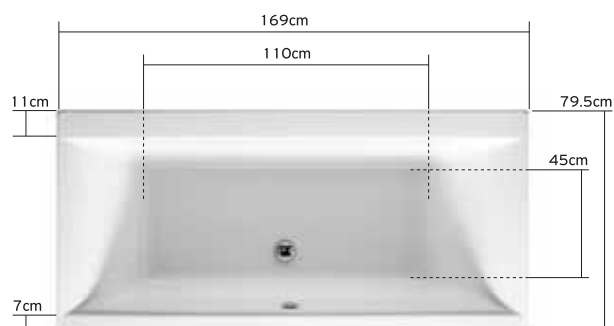

SUNSHINE

Nuovo arrivo per vasche Acrilan. Minimal design, funzionalità e comfort sono le caratteristiche principali di SUNSHINE.

Nouvelle arrivée pour les baignoires Acrilan. Design minimaliste, fonctionnalité et le confort sont les principales caractéristiques de SUNSHINE.

Vasca da bagno 399.00 €

- 1700x800x450mm
- Capacità di 140 Lt
- 6-8 Uscite idromassaggio
- 10-12 Uscite aria massaggio

Il prezzo non include: sistemi di idromassaggio, aria massaggio e miscelatori.

ZEN pannello anteriore (Wenge, Naturale) con base di supporto perimetrale incluso 699.00 €

ZEN pannello laterale (Wenge, Naturale) 329.00 €

Pannello anteriore acrilico 199.00 €

Pannello laterale acrilico 129.00 €

Staffe di sostegno 36.00 €

Struttura di sostegno laterale 219.00 €

Confezione in legno 39.00 €

Baignoire 399.00 €

1700x800x450mm

Volume 140 Lt

6-8 jets d'hydromassage

10-12 jets d'airmassage

Le prix ne comprend pas: les systèmes hydro-air massage, robinets de baignoire.

Tablier de front ZEN en Wenge ou Naturel avec châssis autoportant inclus 699.00 €

Tablier de coté ZEN en Wenge ou Naturel 329.00 €

Tablier de front en acrylique 199.00 €

Tablier de coté en acrylique 129.00 €

Système de support 36.00 €

Châssis autoportant 219.00 €

Emballage en bois 39.00 €