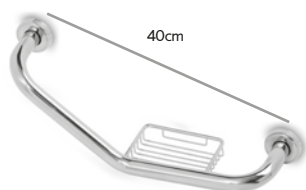

**ANH-501E**

**29.00 €**

**BNH-9021**

**139.00 €**

**BB-401** 19.90 €

- ■ Porta spugna 11x21x5cm
- ■ Panier à savon 11x21x5cm

**BB-209** 24.00 €

- ■ Porta spugna 16x20x4cm
- ■ Panier à savon 16x20x4cm