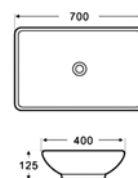

Lavabo da appoggio (solo lavabo)

209.00 €

1000x460x135mm

Vasque

209.00 €

1000x460x135mm

LT1009

Lavabo da appoggio  
850X530X130mm

229.00 €

Vasque à poser  
850x530x130mm

229.00 €

LT1072

Lavabo da appoggio  
830x500x130mm

249.00 €

Vasque à poser  
830x500x130mm

249.00 €

LT1017

**Lavabo da appoggio**  
685x400x125mm

**159.00 €**

**Vasque à poser**

685x400x125mm

**159.00 €**

LT1004

**Lavabo da appoggio**  
575x435x135mm