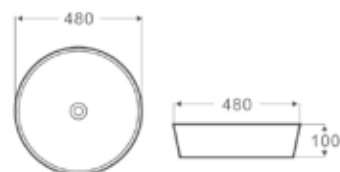

**109.00 €**

**Vasque à poser**  
590X410X100mm

**129.00 €**

LT-3206

Disponibile dal Febbraio 2016 / Disponible à partir de Février 2016

**Lavabo da appoggio**  
480X480X100mm

**119.00 €**

**Vasque à poser**  
480X480X100mm