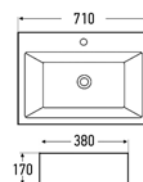

LT2003

Lavabo da appoggio filo muro
710x380x170mm

199.00 €

Vasque à poser
710x380x170mm

199.00 €

LT2082

Lavabo da appoggio filo muro
505x350x120mm

99.00 €

Vasque à poser
505x350x120mm

99.00 €

LT1011

Lavabo da appoggio
490x430x145mm

99.00 €

Vasque à poser
490x430x145mm

99.00 €

LT4025

Lavabo da appoggio filo muro
600x460x195mm

89.00 €

Vasque à poser
600x460x195mm

89.00 €