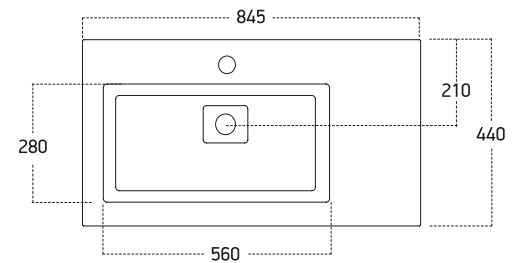

ISIK-85

Vasque pour meuble 199.00 €
845x440x165mm