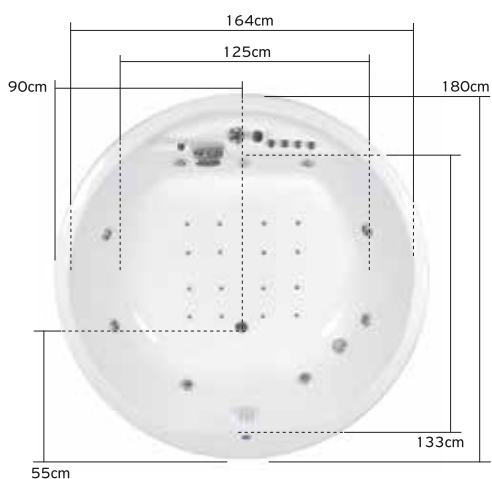

MIAMI

Molto spaziosa vasca di forma circolare, con superfici anatomiche ovali. È ideale per sistemi idromassaggio-aeromassaggio, grazie alla sua capacità. Ha una struttura di pavimento antiscivolo e può essere dotata di rubinetto.

Vasca da bagno 1.499.00 €

1800x1800x490mm

Capacità di 240 Lt

6 Uscite idromassaggio, 12 Uscite aria massaggio

Il prezzo non include: sistemi di idromassaggio, aria massaggio e miscelatori.

Struttura di sostegno laterale 399.00 €

Confezione in legno 60.00 €

Miscelatore gruppo vasca K-300 749.00 €

Baignoire très spacieuse de forme circulaire, avec surfaces ovales anatomiques. Il est idéal pour système hydromassage -aéromassage, en raison de sa capacité. Plancher texture antidérapante. Peut être équipé de robinet installé sur la baignoire.

Baignoire 1.499.00 €

1800x1800x490mm

Volume 240 Lt

6 jets d'hydromassage, 12 jets d'airmassage

Le prix ne comprend pas: les systèmes hydro-air massage, robinets de baignoire.

Châssis autoportant 399.00 €

Emballage en bois 60.00 €

Mélangeur de baignoire K-300 749.00 €