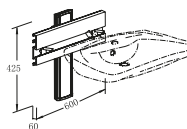

GB-C100

Supporto lavabo a parete regolabile in altezza montato su una barra orizzontale (non incluso)

Support mural réglable en hauteur pour lavabo adapté sur une barre horizontale (non inclus)

Prezzo / Prix: **349€**