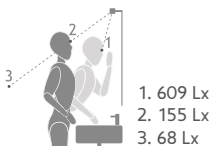

SICUREZZA / SECURITE