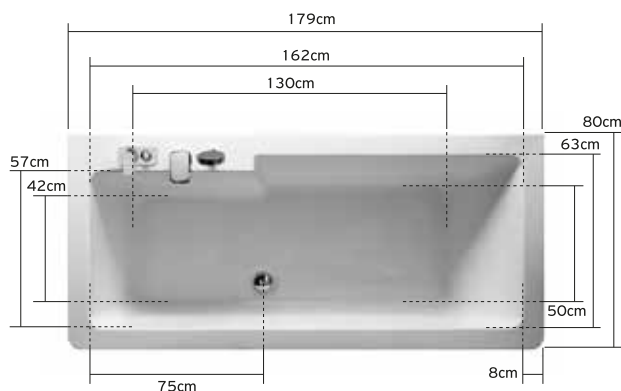

Esthétique exceptionnelle et fonctionnalité, design créatif et ergonomie, existent ensemble harmonieusement et transforment votre personnel espace en un rêve! Ce modèle peut être équipé avec les systèmes hydro- air massage et des robinetterie posé sur la baignoire. Ici présentée avec tablier en bois wenge.

Vasca da bagno 539.00 €

- 1800x800x460mm
- Altezza 62cm (pannello di legno incluso)
- Capacità di 140 Lt
- 6-8 Uscite idromassaggio
- 12-24 Uscite aria massaggio

Il prezzo non include: sistemi di idromassaggio, aria massaggio e miscelatori.

Pannello 3-lato in legno Wenge o Naturale, con base di supporto perimetrale incluso 1.460.00 €

- Struttura di sostegno laterale 219.00 €
- Pannello anteriore acrilico 299.00 €
- Pannello laterale acrilico 159.00 €
- Confezione in legno 39.00 €
- Miscelatore gruppo vasca K-600 999.00 €

Baignoire 539.00 €

- 1800x800x460mm
- Hauteur de tablier en bois 62cm
- Volume 140 Lt
- 6-8 jets d'hydromassage
- 12-24 jets d'airmassage

Le prix ne comprend pas: les systèmes hydro-air massage, robinets de baignoire.

Tablier en bois 3-cotés couleur Wenge ou Naturel avec châssis autoportant inclus inclus 1.460.00 €

- Châssis autoportant 219.00 €
- Tablier de front en acrylique 299.00 €
- Tablier de coté en acrylique 159.00 €
- Emballage en bois 39.00 €
- Mélangeur de baignoire K-600 999.00 €