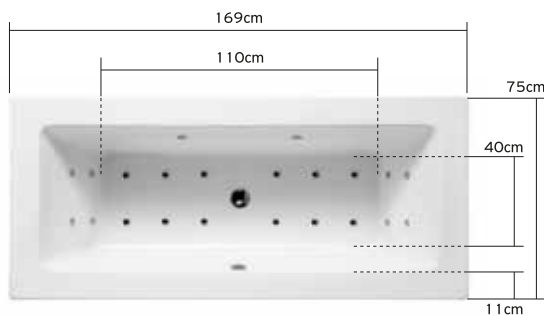

**Tablier de coté en acrylique 129.00 €**

**Système de support 36.00 €**

**Châssis autoportant 219.00 €**

**Emballage en bois 39.00 €**

acrilan  
Water Experience

| ELIZA

IOS

Una rivoluzione in relax! E 'ispirato per esigenze particolari e puo essere dotato di un bordo vasca monocomando e di un sistema di getti idro-aria massaggio.