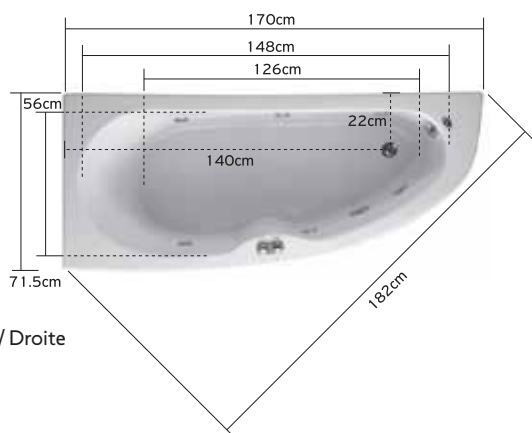

KONCHILI

Vasca da bagno angolare di design asimmetrico. Può essere dotata di idromassaggio ad aria getti spa e rubinetti. È disponibile con pannello e per installazione sia destra sia sinistra.

Baignoire d'angle du design asymétrique. Peut être équipé avec système jets hydro-air et robinet installé sur la baignoire. Également disponible avec tablier, ainsi que installation de coin main gauche ou main droite.

Vasca da bagno 1700x700x400mm 399.00 €

Capacità di 125 Lt, 6 Uscite idromassaggio, 12 Uscite aria massaggio

Pannello acrilico 1700mm 179.00 €

Vasca da bagno 1350x800x410mm 339.00 €

Capacità di 115 Lt, 6 Uscite idromassaggio

Il prezzo non include: sistemi di idromassaggio, aria massaggio e miscelatori.

Pannello acrilico 1350mm 169.00 €

Staffe di sostegno 36.00 €

Struttura di sostegno laterale 248.00 €

Confezione in legno 45.00 €

Baignoire 1700x700x400mm 399.00 €

Volume 125 Lt, 6 jets d'hydromassage, 12 jets d'airmassage

Tablier en acrylique 1700mm 179.00 €

Baignoire 1350x800x410mm 339.00 €

Volume 115 Lt, 6 jets d'hydromassage

Le prix ne comprend pas: les systèmes hydro-air massage, robinets de baignoire.

Tablier en acrylique 1350mm 169.00 €

Système de support 36.00 €

Châssis autoportant 248.00 €

Emballage en bois 45.00 €

Destra / Droite