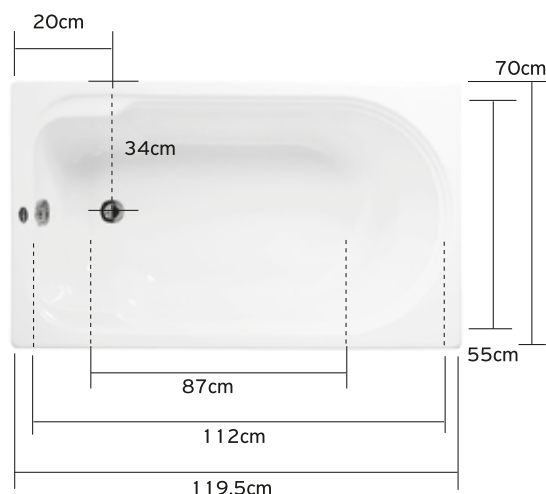

Ne peut être combinée à aucun système d'hydromassage.

SW02

**Valvola automatica di plastica SW02 19.90 €**

Lunghezza 700mm

**SW02 19.90 €**

Longueur 700mm

NAXOS 1200x700mm

**Vasca da bagno in acrilico rettilinea 189.00 €**