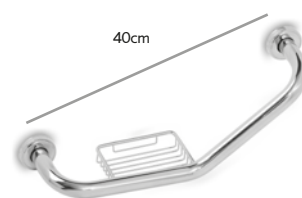

ANH-501A

28.00 €

ANH-501

25.00 €

ANH-501E

29.00 €