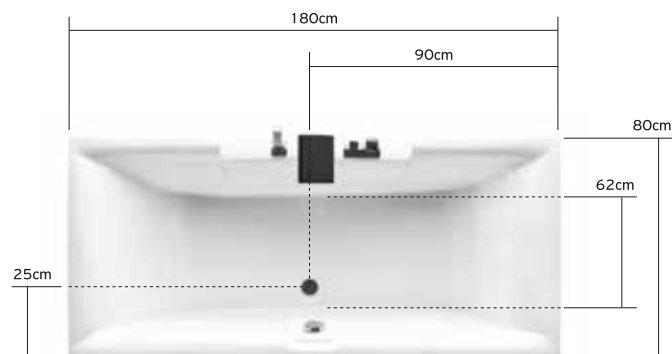

Capacità di 175 Lt, 6 Uscite idromassaggio, 12 Uscite aria massaggio

Vasca da bagno 1700x700x430 398.00 €

Capacità di 120 Lt, 6 Uscite idromassaggio, 12 Uscite aria massaggio

Il prezzo non include: sistemi di idromassaggio, aria massaggio e miscelatori.

LAKA pannello anteriore 890.00 €

LAKA pannello anteriore + un pannello laterale 1.290.00 €

LAKA pannello 3-lato con base di supporto perimetrale incluso 1.790.00 €

ZEN pannello anteriore (Wenge, Naturale) con base di supporto perimetrale incluso 699.00 €

ZEN pannello laterale (Wenge, Naturale) 329.00 €

Pannello anteriore acrilico 199.00 €

Pannello laterale acrilico 129.00 €

Staffe di sostegno 36.00 €

Struttura di sostegno laterale 219.00 €

Confezione in legno 39.00 €

Baignoire 1800x800x450 499.00 €

Volume 175 Lt, 6 jets d'hydromassage, 12 jets d'airmassage

Baignoire 1700x700x430 398.00 €

Volume 120 Lt, 6 jets d'hydromassage, 12 jets d'airmassage

Le prix ne comprend pas: les systèmes hydro-air massage, robinets de baignoire.

Tablier de front LAKA 890.00 €

Tablier de front LAKA + tablier de coté 1.290.00 €

Tablier 3-cotés LAKA avec châssis autoportant inclus 1.790.00 €

Tablier de front ZEN en Wenge ou Naturel avec châssis autoportant inclus 699.00 €

Tablier de coté ZEN en Wenge ou Naturel 329.00 €

Tablier de front en acrylique 199.00 €

Tablier de coté en acrylique 129.00 €

Système de support 36.00 €

Châssis autoportant 219.00 €

Emballage en bois 39.00 €