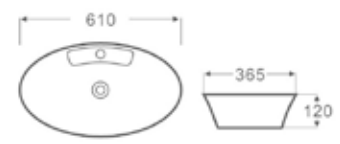

Disponibile dal Febbraio 2016 / Disponible à partir de Février 2016