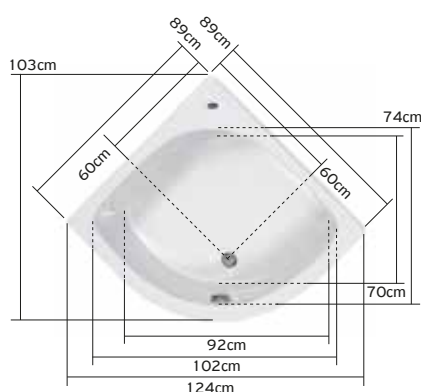

Peut être combiné avec tout système d'hydromassage.

MYKONOS 900x900mm & 1000x1000mm

**Vasca da bagno in acrilico 900x900** 199.00 €

**Vasca da bagno in acrilico 1000x1000** 229.00 €

Vasca da bagno panel 79.00 €