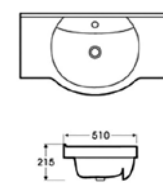

LT813-55 / LT813-65 / LT813-75 / LT813-85 / LT813-95 / LT813-105

LT813-55 550x510x215mm	59.00 €
LT813-65 650x510x215mm	69.00 €
LT813-75 750x510x215mm	81.00 €
LT813-85 850x510x215mm	89.00 €
LT813-95 950x510x215mm	112.00 €
LT813-105 1050x510x215mm	120.00 €

Lavabo da incasso	Lavabo encastré