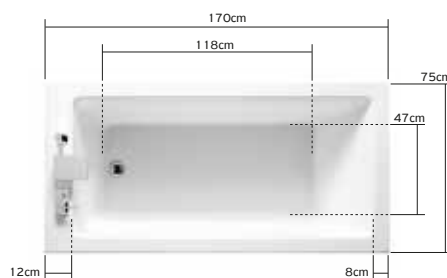

MINIMAL 222 - 1700x750mm

Vasca da bagno in acrilico 279.00 €

1700x750mm	
Staffe di sostegno	36.00 €
Struttura di sostegno laterale	119.00 €
Maniglia cromata	29.00 €
Pannello frontale	139.00 €
Pannello laterale corto	109.00 €
Valvola automatica di plastica SW02	19.90 €

Puo essere combinata con qualsiasi sistema idromassaggio.

Baignoire acrylique 279.00 €

1700x750mm	
Système de support	36.00 €
Châssis autoportant	119.00 €
Poignée chromée	29.00 €
Tablier de front	139.00 €
Tablier de coté	109.00 €
Bonde plastique automatique SW02	19.90 €

Peut être combiné avec tout système d'hydromassage.