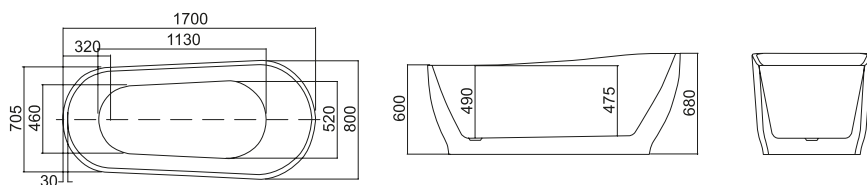

K-1527B

Vasca da bagno 1700x800x680

1.899.00 €

Bagno acrilico del tipo "sandwich" e di posizionamento libero, internamente ed esternamente rivestito con acrilico foglio di alta qualità 5mm.

Valvola "pop up slim" con troppo pieno inclusa. Non è una vasca idromassaggio. Ci sono tubi flessibili per il collegamento dell'acqua sotto la vasca.

2 anni di garanzia. E confezionato in scatola di legno e di cartone.

Baignoire 1700x800x680

1.899.00 €

Baignoire acrylique de position libre intérieurement et extérieurement revêtue avec une feuille acrylique 5 mm de haute qualité.

Elle dispose d'une bonde pop-up avec trop-plein. Alimentation d'eau et d'égout slim au plancher.

2 ans de garantie. Elle est emballée dans une boîte en bois et carton.

K1527B 1700x800x680mm