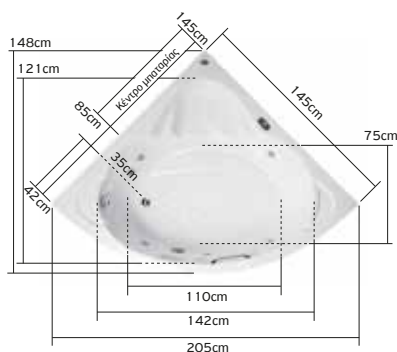

MYKONOS 1450x1450mm