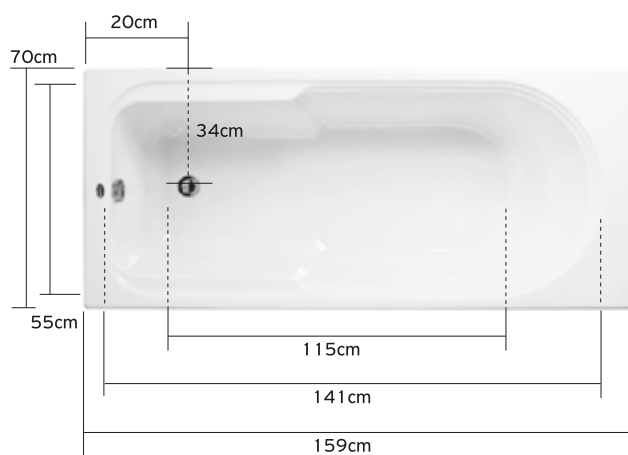

NAXOS 1500x700mm & 1600x700mm

Vasca da bagno in acrilico 1500x700 209.00 €

Vasca da bagno in acrilico 1600x700 219.00 €

Staffe di sostegno	36.00 €
Struttura di sostegno laterale	119.00 €
Maniglia cromata	29.00 €
Pannello frontale	139.00 €
Pannello laterale corto	99.00 €
Valvola automatica di plastica SW02	19.90 €

Puo essere combinata con qualsiasi sistema idromassaggio.

Baignoire acrylique 1500x700 209.00 €

Baignoire acrylique 1600x700 219.00 €

Système de support	29.00 €
Châssis autoportant	119.00 €
Poignée chromée	29.00 €
Tablier de front	139.00 €
Tablier de côté	99.00 €
Bonde plastique automatique SW02	19.90 €

Peut être combiné avec tout système d'hydromassage.