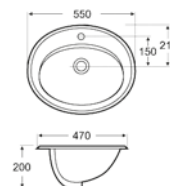

LT-6001

**Lavabo da incasso** **59.00 €**  
510x440x200mm

**Lavabo encastré** **59.00 €**  
510x440x200mm

LT6002

**Lavabo da incasso** **59.00 €**  
550x470x200mm

**Lavabo encastré** **59.00 €**  
550x470x200mm