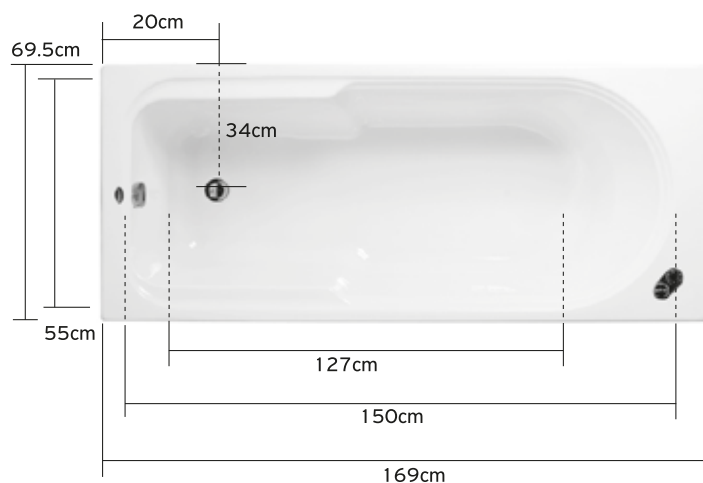

NAXOS 1700x700mm

Vasca da bagno in acrilico 1700x700mm 219.00 €

Staffe di sostegno	36.00 €
Struttura di sostegno laterale	119.00 €
Maniglia cromata	29.00 €
Pannello frontale	139.00 €
Pannello laterale corto	99.00 €
Valvola automatica di plastica SW02	19.90 €

Puo essere combinata con qualsiasi sistema idromassaggio.

Baignoire acrylique 1700x700mm 219.00 €

Système de support	36.00 €
Châssis autoportant	119.00 €
Poignée chromée	29.00 €
Tablier de front	139.00 €
Tablier de côté	99.00 €
Bonde plastique automatique SW02	19.90 €

Peut être combiné avec tout système d'hydromassage.