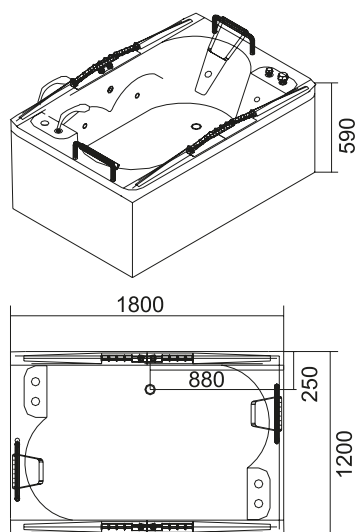

K-1097

Vasca idromassaggio 1800x1200x590

2.999.00 €

Vasca idromassaggio molto confortevole, può ospitare due adulti. Ha 4 pannelli laterali (due frontali e due laterali) e una base di supporto perimetrale.

Ha un design molto particolare con articoli come i due poggiatesta in poliuretano. Sull'orlo della vasca e montato un miscelatore, due miscelatori per acqua calda-fredda, la cascata, la doccia a mano e due comandi pneumatici (controllo on / off e controllo dell'aria).

Il bagno è dotato di otto jumbo jets ed è supportato da una pompa di 1 HP.

Si raccomanda per il posizionamento angolare e libero.

2 anni di garanzia. È confezionato in scatola di legno e di cartone.

Hydromassage 1800x1200x590

2.999.00 €

Une très belle baignoire d'hydromassage qui peut accueillir facilement deux personnes. Elle dispose de 4 tabliers périphériques et châssis autoportant.

Son design est caractérisé par deux appuis-tête très impressionnants en polyuréthane. Au bord de la baignoire se trouvent les commutateurs chaud-froid et le mitigeur, la cascade, la douchette à main détachable et les commandes hydromassage (air control et interrupteur pneumatique marche/arrêt).

L'hydromassage dispose d'une pompe 1 HP, 8 jumbojets.

Recommandé pour positionnement angulaire mais aussi libre.

2 ans de garantie. Elle est emballée dans une boîte en bois et carton.