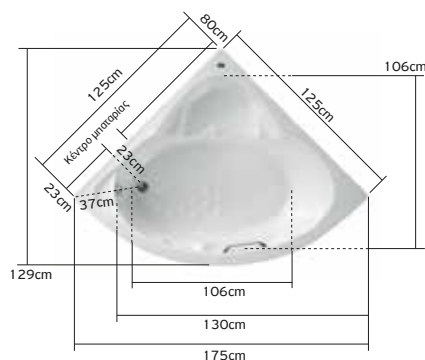

MYKONOS 1250x1250mm