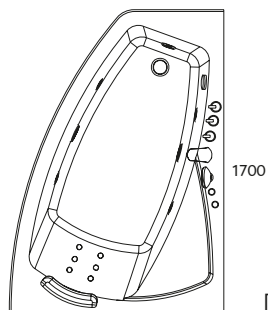

K-1082

Asimmetrica!

Idromassaggio 1700x1180x630

1.899.00 €

Vasca idromassaggio angolare, asimmetrica, disponibile in versione destra e sinistra. (il modello sulla foto è a sinistra. Il diagramma è a destra.)

Ha un poliuretano poggiatesta ergonomico e un sistema idromassaggio con un totale di dieci (10) jets, quattro (4) jets laterali e sei (6) jets per massaggio dorsal posteriore. Ha anche un pacco di rubinetti di acqua calda e fredda, doccetta e cascata.

C'è una pompa 1,2Hp e basi antivibranti.

2 anni di garanzia. È confezionato in scatola di legno e di cartone.

Destra / Droite