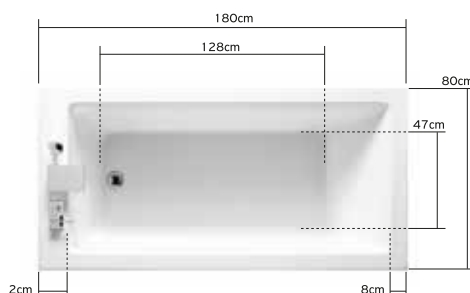

MINIMAL 223 - 1800x800mm

Vasca da bagno in acrilico 349.00 €

1800x800mm	
Staffe di sostegno	36.00 €
Struttura di sostegno laterale	119.00 €
Maniglia cromata	29.00 €
Pannello frontale	149.00 €
Pannello laterale corto	109.00 €
Valvola automatica di plastica SW02	19.90 €

Puo essere combinata con qualsiasi sistema idromassaggio.

Baignoire acrylique 349.00 €

1800x800mm	
Système de support	36.00 €
Châssis autoportant	119.00 €
Poignée chromée	29.00 €
Tablier de front	149.00 €
Tablier de coté	109.00 €
Bonde plastique automatique SW02	19.90 €

Peut être combiné avec tout système d'hydromassage.