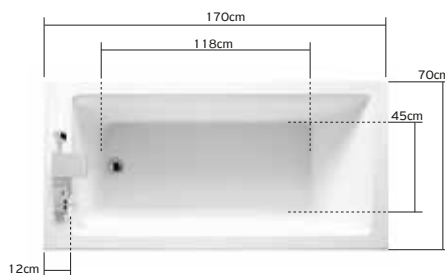

MINIMAL 221 - 1700x700mm

Vasca da bagno in acrilico	259.00 €
1700x700mm	
Staffe di sostegno	36.00 €
Struttura di sostegno laterale	119.00 €
Maniglia cromata	29.00 €
Pannello frontale	139.00 €
Pannello laterale corto	99.00 €
Valvola automatica di plastica SW02	19.90 €

Puo essere combinata con qualsiasi sistema idromassaggio.

Baignoire acrylique	259.00 €
1700x700mm	
Système de support	36.00 €
Châssis autoportant	119.00 €
Poignée chromée	29.00 €
Tablier de front	139.00 €
Tablier de coté	99.00 €
Bonde plastique automatique SW02	19.90 €

Peut être combiné avec tout système d'hydromassage.