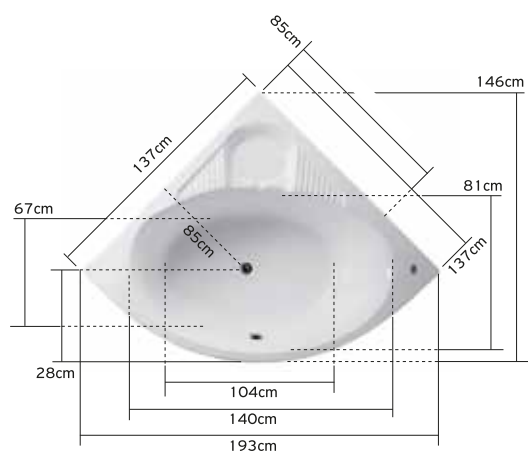

**Tablier en acrylique 199.00 €**

**Système de support 36.00 €**

**Châssis autoportant 248.00 €**

**Emballage en bois 45.00 €**

KONCHILI

Vasca da bagno angolare di design asimmetrico. Può essere dotata di idromassaggio ad aria getti spa e rubinetti. È disponibile con pannello e per installazione sia destra sia sinistra.