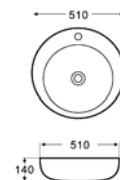

LT3008

Lavabo da appoggio
450X450X120mm

79.00 €

Vasque à poser

450X450X120mm

79.00 €