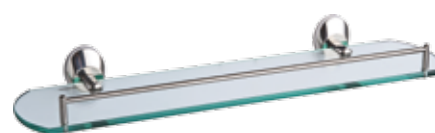

SS-1358 22.00 €

- ■ Portabicchiere 10x15x6cm
- ■ Porte brosse à dents 10x15x6cm

SS-1379 29.00 €

- ■ Dispenser 9x6x16cm
- ■ Distributeur de savon 9x6x16cm

SS-1359 25.00 €

- ■ Portasapone di vetro 10x15x6cm
- ■ Porte savon verre 10x15x6cm