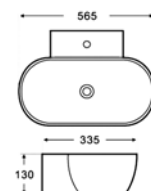

**Lavabo da appoggio filo muro**  
615X420X140mm

**119.00 €**

**Vasque à poser**

615X420X140mm

**119.00 €**

LT1020

**Lavabo da appoggio filo muro**  
560X395X130mm

**99.00 €**