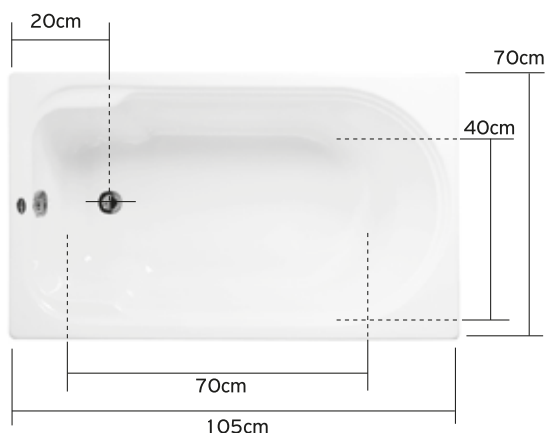

**Emballage en bois** 60.00 €

**Mélangeur de baignoire K-300** 749.00 €

acrilan  
Water Experience

MIAMI

NAXOS 1050x700mm

**Vasca da bagno in acrilico con sedile 179.00 €**

1050x700mm	
Staffe di sostegno	36.00 €
Struttura di sostegno laterale	119.00 €
Maniglia cromata	29.00 €
Pannello frontale	129.00 €
Pannello laterale corto	99.00 €
Valvola automatica di plastica SW02	19.90 €