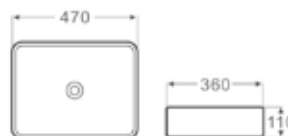

Disponibile dal Febbraio 2016 / Disponible à partir de Février 2016