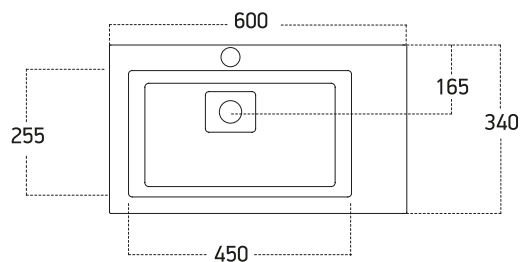

ISIK-60

159.00 €

Vasque pour meuble
600x340x140mm

159.00 €