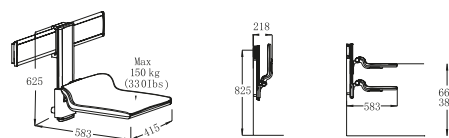

KARAG CARE

SEDILE DOCCIA / SIEGES DE DOUCHE

SA-A320

- Sedile doccia fisso.
- Siège de douche fixe.

Prezzo / Prix: **239€**

SB-A415A

- Sedile doccia fisso.
- Siège de douche fixe.

Prezzo / Prix: **439€**

SB-B415A

- Sedile doccia regolabile in altezza.
- Siège de douche réglable en hauteur.

Prezzo / Prix: **579€**

SB-C415A

- Sedile doccia regolabile in altezza sospeso a barra orizzontale (non incluso).
- Siège de douche réglable en hauteur suspendu sur une barre horizontale (non inclus).

Prezzo / Prix: **589€**