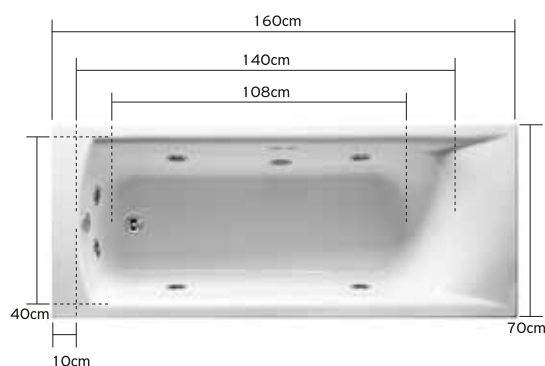

Vasca da bagno 1700x700x400mm 259.00 €

Capacità di 130 Lt, 6-8 Uscite idromassaggio, 12-16 Uscite aria massaggio

Vasca da bagno 1600x700x400mm 259.00 €

Capacità di 120 Lt, 6-8 Uscite idromassaggio, 12-16 Uscite aria massaggio

Vasca da bagno 1500x700x400mm 259.00 €

Capacità di 110 Lt, 6 Uscite idromassaggio, 12 Uscite aria massaggio

ZEN pannello anteriore (Wenge, Grigio, Naturale) con base di supporto perimetrale incluso 699.00 €

ZEN pannello laterale (Wenge, Grigio, Naturale) 299.00 €

Pannello anteriore acrilico 159.00 €

Pannello laterale acrilico 99.00 €

Staffe di sostegno 36.00 €

Struttura di sostegno laterale 219.00 €

Confezione in legno 39.00 €

Baignoire 1700x700x400mm 259.00 €

Volume 130 Lt, 6-8 jets d'hydromassage, 12-16 jets d'airmassage

Baignoire 1600x700x400mm 259.00 €

Volume 120 Lt, 6-8 jets d'hydromassage, 12-16 jets d'airmassage

Baignoire 1500x700x400mm 259.00 €

Volume 110 Lt, 6 jets d'hydromassage, 12 jets d'airmassage

Tablier de front ZEN en Wenge, Gris ou Naturel avec châssis autoportant inclus inclus 699.00 €

Tablier de coté ZEN en Wenge, Gris ou Naturel 299.00 €

Tablier de front en acrylique 159.00 €

Tablier de coté en acrylique 99.00 €

Système de support 36.00 €

Châssis autoportant 219.00 €

Emballage en bois 39.00 €