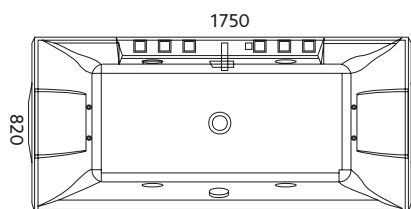

Comfortabile!

Vasca idromassaggio 1750x820x620

1.999.00 €

Vasca idromassaggio molto confortevole, può ospitare due adulti. Ha 3 pannelli laterali (un frontale e due laterali) e una base di supporto perimetrale. Ha un design molto particolare con articoli come i due poggiatesta in poliuretano. Sull'orlo della vasca è montato un miscelatore, due miscelatori per acqua calda-fredda, la cascata, la doccia a mano e due comandi pneumatici (controllo on / off e controllo dell'aria). Il bagno è dotato di sei

jumbo jets ed è supportato da una pompa di 1 Hp. Si raccomanda per il posizionamento angolare e libero.

2 anni di garanzia. È confezionato in scatola di legno e di cartone.

Comfortable!

Hydromassage 1750x820x620

1.999.00 €

Très confortable baignoire d'hydro massage pouvant accueillir deux adultes en même temps. Elle a trois tabliers (un avant et deux latéraux) et châssis autoportant. Elle a une conception très spéciale avec des éléments tels que les deux appuis-tête en polyuréthane.

commandes pneumatiques (commande marche / arrêt et le contrôle aéro massage). La baignoire est équipée de six jumbos jets qui sont soutenus par une pompe de 1 HP. Elle est recommandée pour la position angulaire ou îlot. 2 ans de garantie. Elle est emballée dans une boîte en bois et carton.

Sur le bord de la baignoire est monté un solide mélangeur avec deux poignées pour eau chaude - eau froide, robinet cascade, douche à main et deux