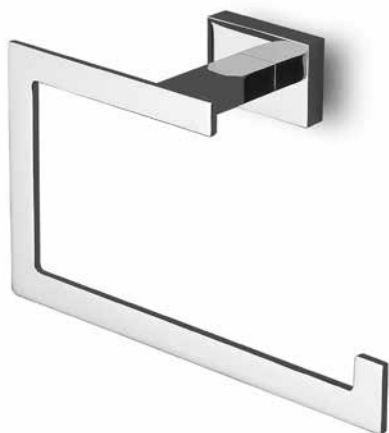

CLD-7160 39.00 €

Portasalvietta 6x19x11cm

Porte serviette 6x19x11cm

COLOMDO

Ottone. / Matériel en laiton