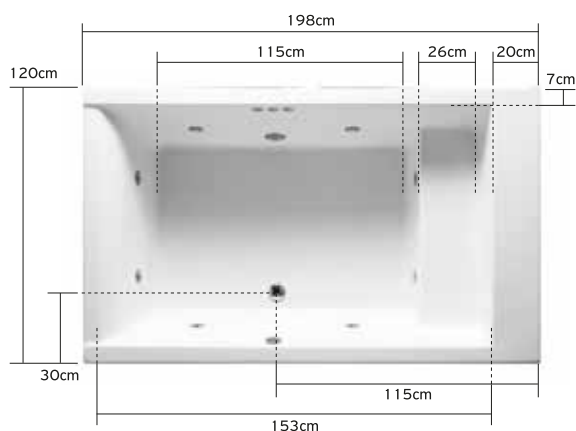

**Châssis autoportant 299.00 €**

**Emballage en bois 49.00 €**

**acrilan**  
Water Experience

QUEEN

Una presenza importante nella vostra stanza da bagno. Vasca (da bagno) rettangolare di design eccezionale e un grande bagno che puo essere dotato di un bordo vasca monocomando e un sistema di getti d'aria idromassaggio, per i momenti piu rilassanti.