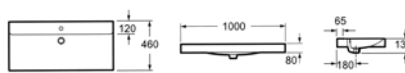

LF1043

Lavabo da appoggio (solo lavabo)

159.00 €

800x460x135mm

Vasque

159.00 €

800x460x135mm

LF1045