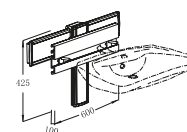

H02

Barra orizzontale

Barre horizontale

Prezzo / Prix:

600mm: **75€**   1500mm: **155€**

900mm: **99€**   1800mm: **180€**

1200mm: **125€**   2100mm: **199€**