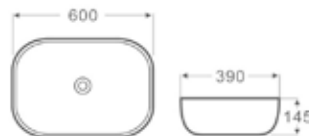

Disponibile dal Febbraio 2016 / Disponible à partir de Février 2016

**Lavabo da appoggio**  
610X365X120mm

**119.00 €**

**Vasque à poser**  
610X365X120mm

**119.00 €**

LT-2143-P

Disponibile dal Febbraio 2016 / Disponible à partir de Février 2016