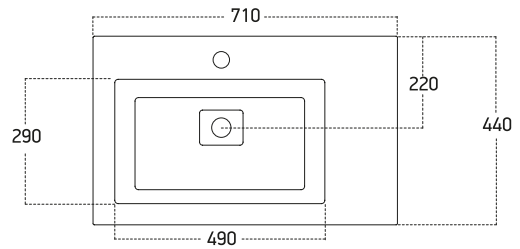

ISIK-70

Vasque pour meuble 169.00 €
710x440x165mm