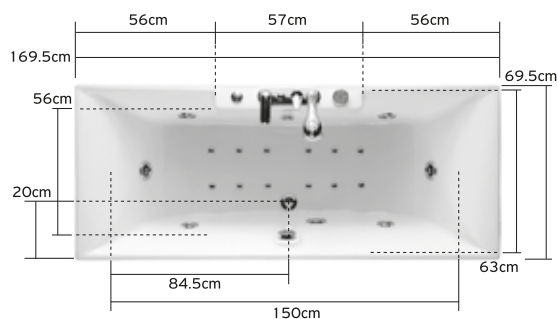

Capacità di 175 Lt, 6 Uscite idromassaggio, 12 Uscite aria massaggio

Vasca da bagno 1700x700x430 398.00 €

Capacità di 120 Lt, 6 Uscite idromassaggio, 12 Uscite aria massaggio

Il prezzo non include: sistemi di idromassaggio, aria massaggio e miscelatori.

LAKA pannello anteriore 890.00 €

LAKA pannello anteriore + un pannello laterale 1.290.00 €

LAKA pannello 3-lato con base di supporto perimetrale incluso 1.790.00 €

ZEN pannello anteriore (Wenge, Naturale) con base di supporto perimetrale incluso 699.00 €

ZEN pannello laterale (Wenge, Naturale) 329.00 €

Pannello anteriore acrilico 199.00 €

Pannello laterale acrilico 129.00 €

Staffe di sostegno 36.00 €

Struttura di sostegno laterale 219.00 €

Confezione in legno 39.00 €

Baignoire 1800x800x450 499.00 €

Volume 175 Lt, 6 jets d'hydromassage, 12 jets d'airmassage

Baignoire 1700x700x430 398.00 €

Volume 120 Lt, 6 jets d'hydromassage, 12 jets d'airmassage

Le prix ne comprend pas: les systèmes hydro-air massage, robinets de baignoire.

Tablier de front LAKA 890.00 €

Tablier de front LAKA + tablier de coté 1.290.00 €

Tablier 3-cotés LAKA avec châssis autoportant inclus 1.790.00 €

Tablier de front ZEN en Wenge ou Naturel avec châssis autoportant inclus 699.00 €

Tablier de coté ZEN en Wenge ou Naturel 329.00 €

Tablier de front en acrylique 199.00 €

Tablier de coté en acrylique 129.00 €

Système de support 36.00 €

Châssis autoportant 219.00 €

Emballage en bois 39.00 €