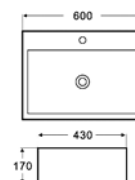

LT2005

**Lavabo da appoggio** 99.00 €  
470X470X175mm

**Vasque à poser** 99.00 €  
470X470X175mm

LT2029

**Lavabo da appoggio filo muro** 69.00 €  
335X290X115mm

**Vasque à poser** 69.00 €  
335X290X115mm

LT2001