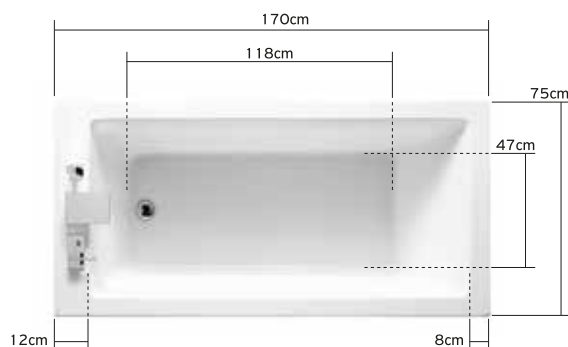

ZIRA

Porta conforto ed estetico minimale nel vostro bagno. Si tratta di una combinazione eccezionale di eccellenza e funzionalità.

Apporte le confort et esthétique minimale dans votre salle de bains. Un exceptionnelle combinaison de l'excellence et de la fonctionnalité.

Vasca da bagno 1800x800x450	495.00 €
Capacità di 230 Lt	
Vasca da bagno 1700x750x420	329.00 €
Capacità di 180 Lt	
Vasca da bagno 1700x700x420	309.00 €
Capacità di 160 Lt	
Il prezzo non include: sistemi di idromassaggio, aria massaggio e miscelatori.	
Pannello anteriore acrilico	199.00 €
Pannello laterale acrilico	139.00 €
Struttura di sostegno laterale	219.00 €
Confezione in legno	39.00 €
Miscelatore gruppo vasca K-600	999.00 €

Baignoire 1800x800x450	495.00 €
Volume 230 Lt	
Baignoire 1700x750x420	329.00 €
Volume 180 Lt	
Baignoire 1700x700x420	309.00 €
Volume 160 Lt	
Le prix ne comprend pas: les systèmes hydro-air massage, robinets de baignoire.	
Tablier de front en acrylique	199.00 €
Tablier de coté en acrylique	139.00 €
Châssis autoportant	219.00 €
Emballage en bois	39.00 €
Mélangeur de baignoire K-600	999.00 €