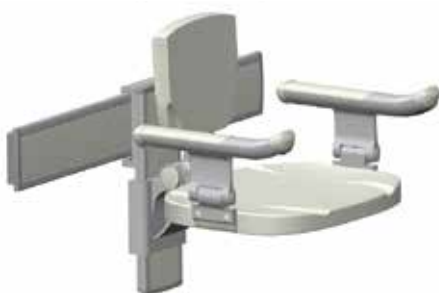

SC-B460

- Sedile doccia regolabile in altezza.
- Siège de douche réglable en hauteur.

Prezzo / Prix: 999€

SC-C460

- Sedile doccia regolabile in altezza sospeso a barra orizzontale (non incluso).
- Siège de douche réglable en hauteur suspendu sur une barre horizontale (non inclus).

Prezzo / Prix: 999€