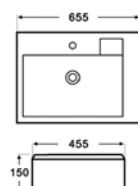

LT2069

Lavabo da appoggio
655x455x130mm

159.00 €

Vasque à poser

655x455x130mm

159.00 €