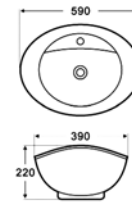

LT3073

Lavabo da appoggio
590x390x220mm

99.00 €

Vasque à poser

590x390x220mm

99.00 €

LT3076

Lavabo da appoggio
590x380x195mm

109.00 €

Vasque à poser

590x380x195mm

109.00 €

LT3018

Lavabo da appoggio
460x460x170mm

89.00 €

Vasque à poser

460x460x170mm

89.00 €

LW1053

Lavabo da appoggio
500x500x140mm

99.00 €

Vasque à poser

500x500x140mm

99.00 €