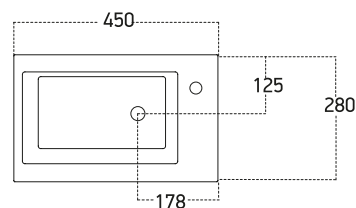

LT-1132

Disponibile dal Febbraio 2016 / Disponible à partir de Février 2016

**Lavabo da appoggio** 129.00 €  
610X365X120mm

**Vasque à poser** 129.00 €  
610X365X120mm

**ISIK-45**

**Lavabo per mobile**  
450x280x105mm