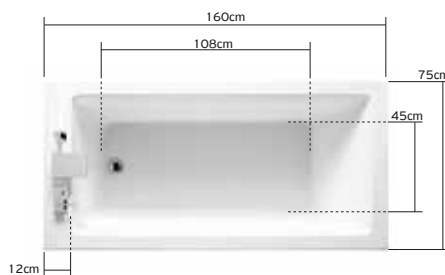

MINIMAL 220 - 1600x750mm

Vasca da bagno in acrilico	259.00 €
1600x750mm	
Staffe di sostegno	36.00 €
Struttura di sostegno laterale	119.00 €
Maniglia cromata	29.00 €
Pannello frontale	139.00 €
Pannello laterale corto	109.00 €
Valvola automatica di plastica SW02	19.90 €

Puo essere combinata con qualsiasi sistema idromassaggio.

Baignoire acrylique	259.00 €
1600x750mm	
Système de support	36.00 €
Châssis autoportant	119.00 €
Poignée chromée	29.00 €
Tablier de front	139.00 €
Tablier de coté	109.00 €
Bonde plastique automatique SW02	19.90 €

Peut être combiné avec tout système d'hydromassage.