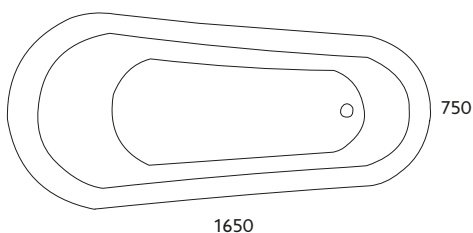

K-1060

Vasca da bagno 1650x750x750

1.499.00 €

Vasca robusta in acrilico, interamente ed esternamente rivestita con foglio acrilico di alta qualità 5mm. Si basa a gambe ottonate.

2 anni di garanzia. E confezionato in scatola di legno e di cartone.

Baignoire 1650x750x750

1.499.00 €

Bain solide acrylique, intérieurement et extérieurement revêtu avec feuille acrylique 5mm de haute qualité. Il est basé sur pieds en laiton.

2 ans de garantie. Il est emballé dans une boîte et la boîte en bois.