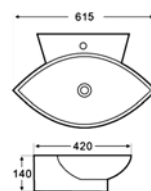

99.00 €

LT1015

**Lavabo da appoggio filo muro**  
600X420X170mm

**119.00 €**

**Vasque à poser**

600X420X170mm

**119.00 €**

LT1028