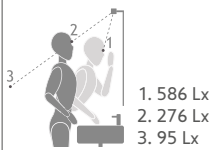

SICUREZZA / SÉCURITÉ

ANGELA 160 (E26102C1) L:16cm 79.00 €
1 lampade a led 6 Watt incluso
1 lampe led 6 Watt incluse