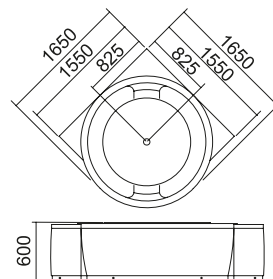

K-1218

Μπάνιο υδρομασάζ 1650x1650x600

2.299.00 €

Vasca idromassaggio molto confortevole, può ospitare due adulti. Ha 1 pannello laterale e una base di supporto perimetrale.

Ha un design molto particolare con articoli come i due poggiatesta in poliuretano. Sull'orlo della vasca è montato un miscelatore, due miscelatori per acqua calda-fredda, la cascata, la doccia a mano e due comandi pneumatici (controllo on / off e controllo dell'aria).

Il bagno è dotato di sei jumbo jets ed è supportato da una pompa di 1 HP.

Si raccomanda per il posizionamento angolare e libero.

2 anni di garanzia. È confezionato in scatola di legno e di cartone.

Hydromassage 1650x1650x600

2.299.00 €

Une très belle baignoire d'hydromassage qui peut accueillir facilement deux personnes. Elle dispose d'un tablier périmétrique et d'un châssis autoportant.

Son design est caractérisé par deux appuis-tête très impressionnants en polyuréthane. Au bord de la baignoire se trouvent les commutateurs chaud-froid et le mitigeur, la cascade, la douche à main détachable et les commandes hydromassage (air control et interrupteur pneumatique marche/arrêt).

L'hydromassage dispose d'une pompe 1 HP, 6 jumbo jets.

Recommandé pour positionnement angulaire mais aussi libre.

2 ans de garantie. Elle est emballée dans une boîte en bois et carton.

K1218 1650x1650x600mm