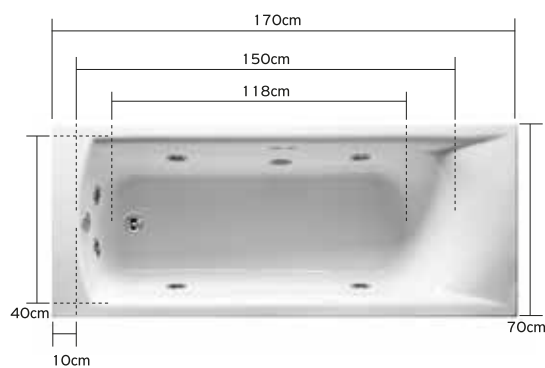

Vasca da bagno 1700x700x400mm 259.00 €

Capacità di 130 Lt, 6-8 Uscite idromassaggio, 12-16 Uscite aria massaggio

Vasca da bagno 1600x700x400mm 259.00 €

Capacità di 120 Lt, 6-8 Uscite idromassaggio, 12-16 Uscite aria massaggio

Vasca da bagno 1500x700x400mm 259.00 €

Capacità di 110 Lt, 6 Uscite idromassaggio, 12 Uscite aria massaggio

ZEN pannello anteriore (Wenge, Grigio, Naturale) con base di supporto perimetrale incluso 699.00 €

ZEN pannello laterale (Wenge, Grigio, Naturale) 299.00 €

Pannello anteriore acrilico 159.00 €

Pannello laterale acrilico 99.00 €

Staffe di sostegno 36.00 €

Struttura di sostegno laterale 219.00 €

Confezione in legno 39.00 €

Baignoire 1700x700x400mm 259.00 €

Volume 130 Lt, 6-8 jets d'hydromassage, 12-16 jets d'airmassage

Baignoire 1600x700x400mm 259.00 €

Volume 120 Lt, 6-8 jets d'hydromassage, 12-16 jets d'airmassage

Baignoire 1500x700x400mm 259.00 €

Volume 110 Lt, 6 jets d'hydromassage, 12 jets d'airmassage

Tablier de front ZEN en Wenge, Gris ou Naturel avec châssis autoportant inclus inclus 699.00 €

Tablier de coté ZEN en Wenge, Gris ou Naturel 299.00 €

Tablier de front en acrylique 159.00 €

Tablier de coté en acrylique 99.00 €

Système de support 36.00 €

Châssis autoportant 219.00 €

Emballage en bois 39.00 €