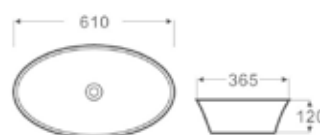

Disponibile dal Febbraio 2016 / Disponible à partir de Février 2016