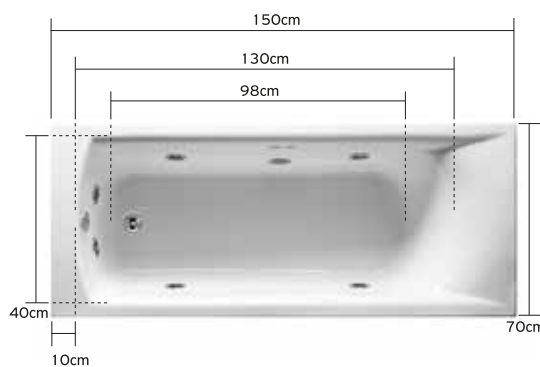

Vasca da bagno 1700x700x400mm 259.00 €

Capacità di 130 Lt, 6-8 Uscite idromassaggio, 12-16 Uscite aria massaggio

Vasca da bagno 1600x700x400mm 259.00 €

Capacità di 120 Lt, 6-8 Uscite idromassaggio, 12-16 Uscite aria massaggio

Vasca da bagno 1500x700x400mm 259.00 €

Capacità di 110 Lt, 6 Uscite idromassaggio, 12 Uscite aria massaggio

ZEN pannello anteriore (Wenge, Grigio, Naturale) con base di supporto perimetrale incluso 699.00 €

ZEN pannello laterale (Wenge, Grigio, Naturale) 299.00 €

Pannello anteriore acrilico 159.00 €

Pannello laterale acrilico 99.00 €

Staffe di sostegno 36.00 €

Struttura di sostegno laterale 219.00 €

Confezione in legno 39.00 €

Baignoire 1700x700x400mm 259.00 €

Volume 130 Lt, 6-8 jets d'hydromassage, 12-16 jets d'airmassage

Baignoire 1600x700x400mm 259.00 €

Volume 120 Lt, 6-8 jets d'hydromassage, 12-16 jets d'airmassage

Baignoire 1500x700x400mm 259.00 €

Volume 110 Lt, 6 jets d'hydromassage, 12 jets d'airmassage

Tablier de front ZEN en Wenge, Gris ou Naturel avec châssis autoportant inclus inclus 699.00 €

Tablier de coté ZEN en Wenge, Gris ou Naturel 299.00 €

Tablier de front en acrylique 159.00 €

Tablier de coté en acrylique 99.00 €

Système de support 36.00 €

Châssis autoportant 219.00 €

Emballage en bois 39.00 €