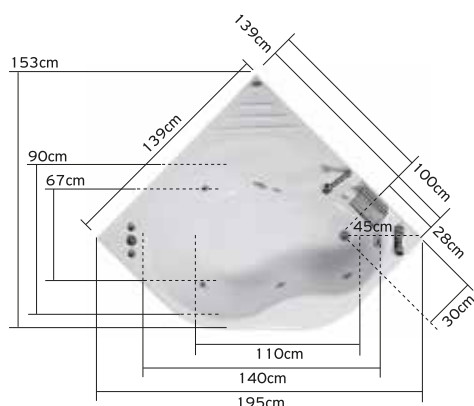

**Châssis autoportant 248.00 €**

**Emballage en bois 45.00 €**

SERIFOS

Vasca da bagno angolare con ampio spazio interno e tubo di riempimento al centro. Ha un sedile, uno schienale anatomico e un pavimento antiscivolo. Può essere dotata di idromassaggio ad aria getti spa e rubinetti. Disponibile con pannello e poggiatesta.