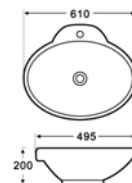

**Lavabo da appoggio** 79.00 €  
405x405x175mm

**Vasque à poser** 79.00 €  
405x405x175mm

LT3043

**Lavabo da appoggio** 129.00 €  
690x400x160mm

**Vasque à poser** 129.00 €  
690x400x160mm

LT3072

**Lavabo da appoggio** 98.00 €  
610x495x200mm