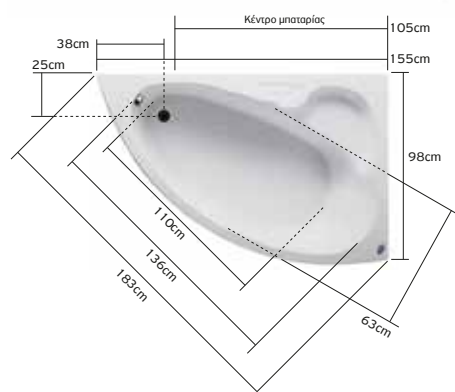

KONCHILI (STARLINE) 1550x1000mm (Disponibile in versione destra o sinistra. / Disponible en version droite ou gauche)