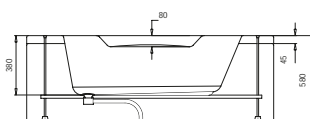

Bonde plastique automatique SW02 19.90 €

Ne peut être combinée à aucun système d'hydromassage.

**FLORA 200 (900x900x1500mm)**

**Cabina semicircolare 900x900x1500** **269.00 €**

**Cabine installation angle  
900x900x1500** **269.00 €**