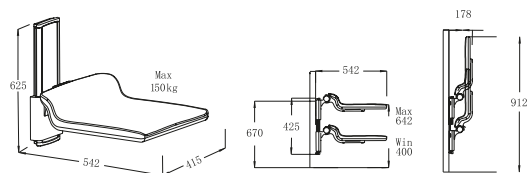

SB-B415A

- Sedile doccia regolabile in altezza.
- Siège de douche réglable en hauteur.

Prezzo / Prix: **579€**

SB-C415A

- Sedile doccia regolabile in altezza sospeso a barra orizzontale (non incluso).
- Siège de douche réglable en hauteur suspendu sur une barre horizontale (non inclus).

Prezzo / Prix: **589€**