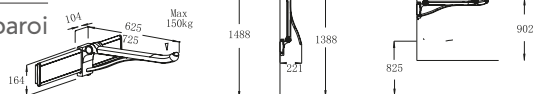

HC-L725Y

- ■ Braccio di supporto per base sulla parete orizzontale (non incluse). Lunghezza 725mm.
- ■ Bras de support pour la piste de paroi horizontale (non inclus). Longueur 725mm.