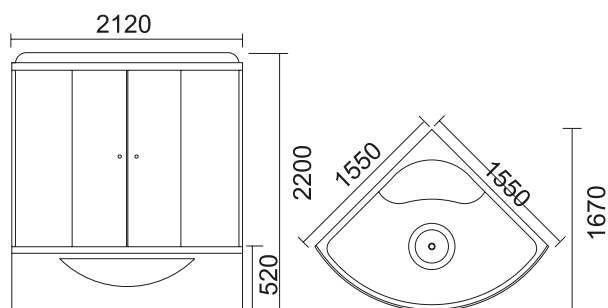

termico e valvola automatica e supportato da una pompa di 1 HP. Due controlli idromassaggio (controllo on/off ed air controllo), illuminazione subacqua con lampada LED da fondo.

Si può fornire con pannello luminoso elettronico delle varie funzioni

2 anni di garanzia. E confezionato in 4 scatole di cartone rivestite di legno.

Cabine hydromassante angulaire 1550x1550x2200

4.999.00 €

Le modèle K-524 est un sauna à commande électronique qui combine les fonctions d'un bain à remous et une cabine hydromassage multifonctionnelle. Le modèle K-524 dispose de tête de douche, éclairage de plafond, radio FM /AM avec deux haut-parleurs, ventilateur de plafond, sièges - étagères ergonomiques pour les petits objets, deux poignées ergonomiques, miroir, douche à main, mélangeur et un dispositif pour massage plantaire. Il dispose aussi de 6 jets de massage vertical, dorsal et cervical.

La cabine est aussi disponible avec un panneau de commande électronique multifonctionnel avec des

voyants lumineux. Verre transparent (securit) de 6mm et des cadres en inox. Elle dispose d'un système d'hydromassage de 6 jumbo jets et vidange automatique, aspiration, interrupteur thermique électrique intégré et une pompe 1HP. Elle a une double commande dans la baignoire (marche-arrêt et aircontrol), une vanne automatique et une lampe d'éclairage subaquatique LED.

Livrée emballée dans 4 cartons lambrissés.

2 ans de garantie.

K-524 1550x1550x2200mm