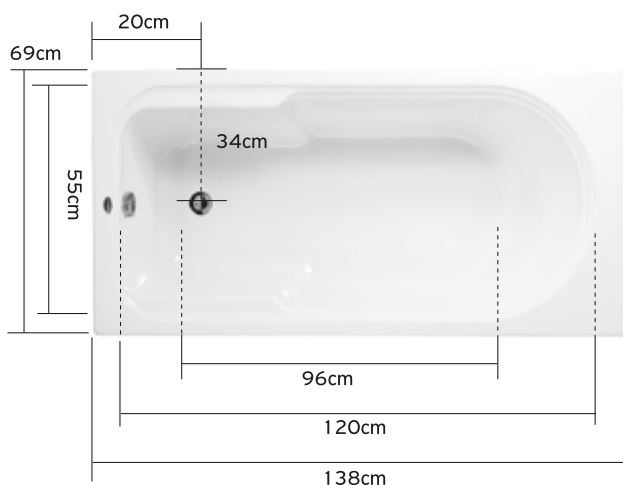

NAXOS 1400x700mm

Vasca da bagno in acrilico rettilinea	199.00 €
1400x700mm	
Staffe di sostegno	36.00 €
Struttura di sostegno laterale	119.00 €
Maniglia cromata	29.00 €
Front pane	129.00 €
Pannello laterale corto	99.00 €
Valvola automatica di plastica SW02	19.90 €

Non può essere combinata con qualsiasi sistema idromassaggio.

Baignoire acrylique rectiligne	199.00 €
1400x700mm	
Système de support	36.00 €
Châssis autoportant	119.00 €
Poignée chromée	29.00 €
Tablier de front	129.00 €
Tablier de coté	99.00 €
Bonde plastique automatique SW02	19.90 €

Ne peut être combinée à aucun système d'hydromassage.