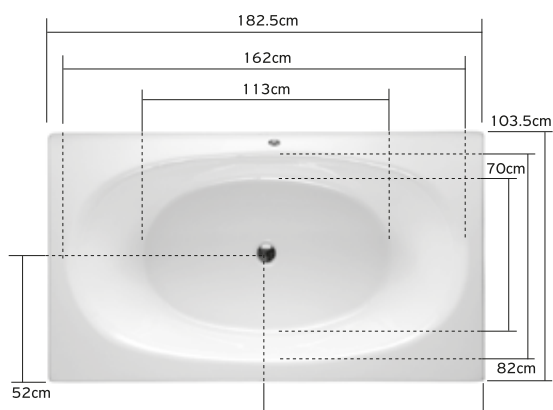

MYLOS

Vasca da bagno dritta di estetica minimalista e di forma interiore ellittica. Può essere dotata di un rubinetto ?

Baignoire droite de l'esthétique minimaliste, intérieure en forme d'ellipse. Peut être équipé d'un robinet installé sur la baignoire.

Vasca da bagno	799.00 €
1825x1035x375mm	
Capacità di 190 Lt, 6 Uscite idromassaggio, 12 Uscite aria massaggio	
Il prezzo non include: sistemi di idromassaggio, aria massaggio e miscelatori.	
ZEN pannello anteriore (Wenge, Naturale) con base di supporto perimetrale incluso	799.00 €
ZEN pannello laterale (Wenge, Naturale)	339.00 €
Pannello anteriore acrilico	239.00 €
Pannello laterale acrilico	139.00 €
Staffe di sostegno	36.00 €
Struttura di sostegno laterale	219.00 €
Confezione in legno	45.00 €

Baignoire	799.00 €
1825x1035x375mm	
Volume 190 Lt, 6 jets d'hydromassage, 12 jets d'airmassage	
Le prix ne comprend pas: les systèmes hydro-air massage, robinets de baignoire.	
Tablier de front ZEN en Wenge ou Naturel avec châssis autoportant inclus	799.00 €
Tablier de coté ZEN en Wenge ou Naturel	339.00 €
Tablier de front en acrylique	239.00 €
Tablier de coté en acrylique	139.00 €
Système de support	36.00 €
Châssis autoportant	219.00 €
Emballage en bois	45.00 €