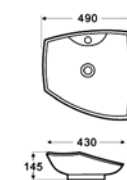

Lavabo da appoggio filo muro
505x350x120mm

99.00 €

Vasque à poser
505x350x120mm

99.00 €

LT1011