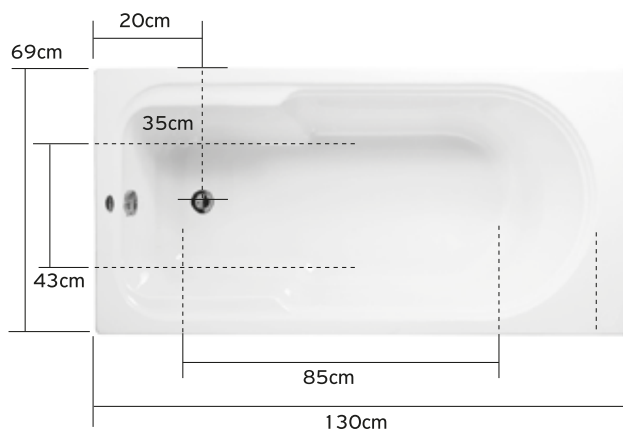

NAXOS 1300x700mm

Vasca da bagno in acrilico rettilinea	199.00 €
1300x700mm	
Staffe di sostegno	36.00 €
Struttura di sostegno laterale	119.00 €
Maniglia cromata	29.00 €
Pannello frontale	139.00 €
Pannello laterale corto	99.00 €
Valvola automatica di plastica SW02	19.90 €

Non può essere combinata con qualsiasi sistema idromassaggio.

Baignoire acrylique rectiligne	199.00 €
1300x700mm	
Système de support	36.00 €
Châssis autoportant	119.00 €
Poignée chromée	29.00 €
Tablier de front	139.00 €
Tablier de coté	99.00 €
Bonde plastique automatique SW02	19.90 €

Ne peut être combinée à aucun système d'hydromassage.