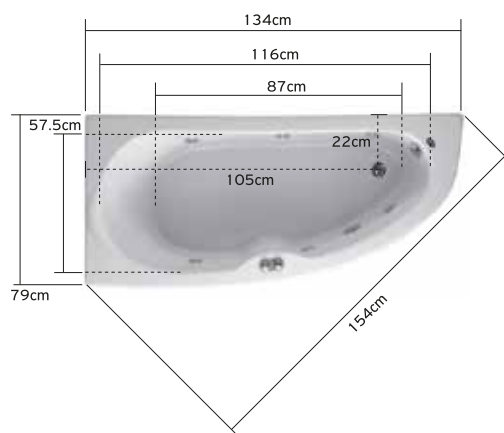

KONCHILI

Vasca da bagno angolare di design asimmetrico. Può essere dotata di idromassaggio ad aria getti spa e rubinetti. È disponibile con pannello e per installazione sia destra sia sinistra.

Baignoire d'angle du design asymétrique. Peut être équipé avec système jets hydro-air et robinet installé sur la baignoire. Également disponible avec tablier, ainsi que installation de coin main gauche ou main droite.

Vasca da bagno 1700x700x400mm 399.00 €

Capacità di 125 Lt, 6 Uscite idromassaggio, 12 Uscite aria massaggio

Pannello acrilico 1700mm 179.00 €

Vasca da bagno 1350x800x410mm 339.00 €

Capacità di 115 Lt, 6 Uscite idromassaggio

Il prezzo non include: sistemi di idromassaggio, aria massaggio e miscelatori.

Pannello acrilico 1350mm 169.00 €

Staffe di sostegno 36.00 €

Struttura di sostegno laterale 248.00 €

Confezione in legno 45.00 €

Baignoire 1700x700x400mm 399.00 €

Volume 125 Lt, 6 jets d'hydromassage, 12 jets d'airmassage

Tablier en acrylique 1700mm 179.00 €

Baignoire 1350x800x410mm 339.00 €

Volume 115 Lt, 6 jets d'hydromassage

Le prix ne comprend pas: les systèmes hydro-air massage, robinets de baignoire.

Tablier en acrylique 1350mm 169.00 €

Système de support 36.00 €

Châssis autoportant 248.00 €

Emballage en bois 45.00 €