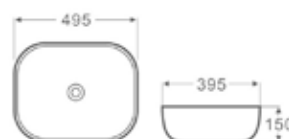

Disponibile dal Febbraio 2016 / Disponible à partir de Février 2016