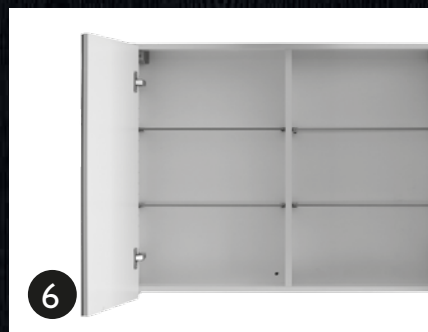

6
Specchio-armadio con ripiani in vetro
Miroir-placard avec étagères en verre