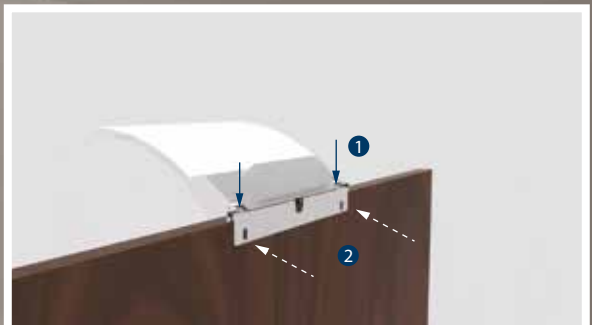

S3. Struttura in legno  
S3. Cadre en bois

SICUREZZA / SÉCURITÉ

**IRENE S3 (E26067C1) L:16cm** 69.00 €  
**1 lampade a led 3 Watt incluso**  
 1 lampe led 3 Watt incluse

**ANGELA 160**