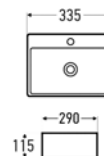

LT2029

Lavabo da appoggio filo muro 69.00 €
335X290X115mm

Vasque à poser 69.00 €
335X290X115mm