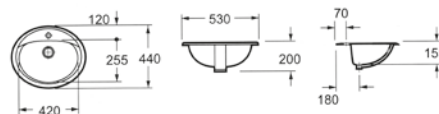

LT-6001

Lavabo da incasso **59.00 €**
510x440x200mm

Lavabo encastré **59.00 €**
510x440x200mm

LT6002

Lavabo da incasso **59.00 €**
550x470x200mm

Lavabo encastré **59.00 €**
550x470x200mm

LT6008

Lavabo sotto piano **79.00 €**
520x390x180mm

Lavabo encastré sous plan **79.00 €**
520x390x180mm

LT6005

Lavabo sotto piano **49.00 €**
505x385x180mm

Lavabo encastré sous plan **49.00 €**
505x385x180mm