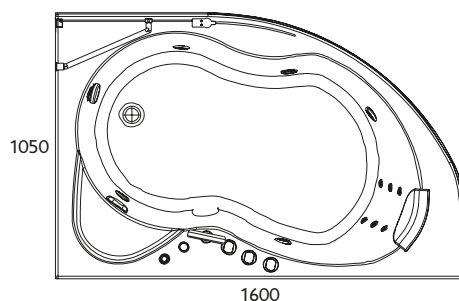

K-715 R&C

Asimmetrica!

Set di vasca idromassaggio e cabina 1600x1050x1920 1.899.00 €

Vasca angolare asimmetrica con un pannello di vetro. Ha un sistema idromassaggio con 6 jets, una serie completa di rubinetti con doccia, cascata, valvola automatica e poggiatesta ergonomico. L'idromassaggio ha un motore di 1 Hp, drenaggio automatico, interruttore termico integrato e comandi pneumatici. Il pannello ha il profilo di alluminio piu' una staffa di supporto al muro e vetro temperato trasparente. Il set e a destra (come nella foto) o a sinistra.

2 anni di garanzia. E confezionato in scatola di legno e di cartone.

Asymmetrique!

Set de baignoire hydromassage et cabine 1600x1050x1920 1.899.00 €

Baignoire d'angle asymétrique avec cabine. Elle dispose un système d'hydromassage avec 6 jets, un ensemble complet de mitigeur avec douchette à main et cascade, bonde automatique et repose-tête ergonomique. L'hydromassage a une pompe de 1 HP, drainage automatique, boutons de commande pneumatiques interrupteur thermique intégré. La cabine est en profilé d'aluminium et le verre transparent. Elle fixé au mur avec un support très solide. L'ensemble est disponible en version droite (comme sur la photo) ou gauche.

2 ans de garantie. Elle est emballée dans une boîte et la boîte en bois.