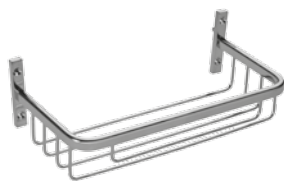

**ANH-501E**

**29.00 €**

**BNH-9021**

**139.00 €**

**BB-401** 19.90 €

- ■ Porta spugna 11x21x5cm
- ■ Panier à savon 11x21x5cm

**BB-209** 24.00 €

- ■ Porta spugna 16x20x4cm
- ■ Panier à savon 16x20x4cm