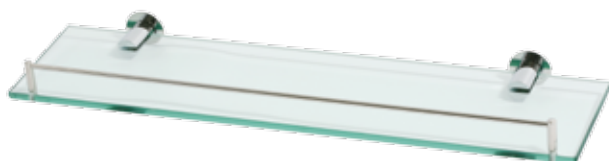

Etagère porte serviettes 21x60x14cm

**ANT-111** 45.00 €

Portasalvietta 25x61x12cm

Etagère porte serviettes 25x61x12cm

**7291** 16.00 €

Mensola in vetro temperato 10mm 15x51x7cm

Tablette verre trempé 10mm 25x61x12cm