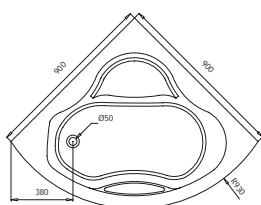

Bonde plastique automatique SW02 19.90 €

Ne peut être combinée à aucun système d'hydromassage.

**FLORA 200 (900x900x1500mm)**

**Cabina semicircolare 900x900x1500** **269.00 €**

**Cabine installation angle  
900x900x1500** **269.00 €**