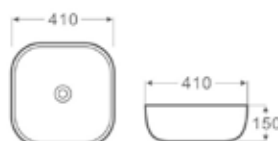

Disponibile dal Febbraio 2016 / Disponible à partir de Février 2016