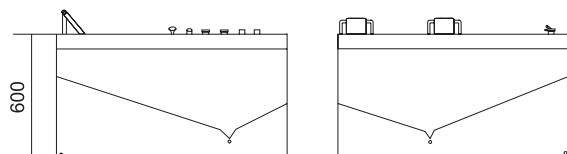

2 anni di garanzia. E confezionato in scatola di legno e di cartone.

Hydromassage 1500x1500

2.499.00 €

Très confortable et agréable baignoire d'angle hydromassage qui peut accueillir deux adultes en même temps. Elle a une conception très spéciale avec des éléments tels que les appuis-tête en polyuréthane.

La baignoire est équipée d'un système hydromassage qui dispose quatre jumbo jets de 100mm et quatre jets de 50mm (en total dispose huit jets).

Elle est également soutenue par lampe d'éclairage subaquatique (12V / 3,5 A) , drainage de l'eau automatique et interrupteur thermique intégré.

Elle dispose d'un set complet de mitigeurs (commutateur chaud - froid), séparateur, douchette à main, flexible et chute d'eau.

Sur le côté droit de la baignoire sont posés trois inverseurs qui melangent l'eau chaude eau-froide et l'envoient à la douche à main ou à la chute d'eau. Sur le bord gauche est la douche à main, dans un boîtier particulier il y a le tuyau flexible et le contrôle de la douchette. A droite et à gauche du siège sont les interrupteurs marche / arrêt et l' AIR CONTROL de l' hydromassage. La baignoire dispose d'une pompe de 1,1kw.

2 ans de garantie. Elle est emballée dans une boîte en bois et carton.

K1202 1500x1500x600mm