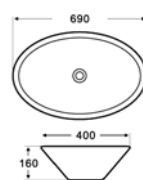

LT3043

Lavabo da appoggio 129.00 €
690x400x160mm

Vasque à poser 129.00 €
690x400x160mm