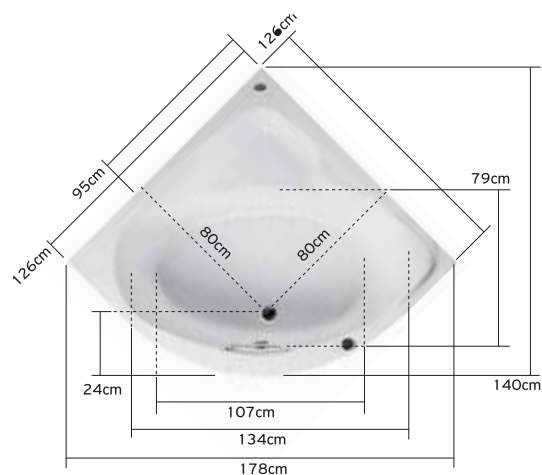

SANTORINI

Vasca da bagno angolare con comodo sedile, poggiatesta, tubo di riempimento e maniglia. Può essere dotata di idromassaggio ad aria getti spa e rubinetti ed è disponibile anche con pannello.

Baignoire d'angle avec siège confortable, appuie-tête, poignée. Baignoire remplissage de milieu. Peut être équipé avec système jets hydro-air et robinet installé sur la baignoire, aussi disponible avec tablier.

Vasca da bagno	499.00 €
1270x1270x405mm	
Capacità di 120 Lt, 6 Uscite idromassaggio, 12 Uscite aria massaggio	
Il prezzo non include: sistemi di idromassaggio, aria massaggio e miscelatori.	
Pannello acrilico	189.00 €
Staffe di sostegno	36.00 €
Struttura di sostegno laterale	248.00 €
Confezione in legno	45.00 €

Baignoire	499.00 €
1270x1270x405mm	
Volume 120 Lt, 6 jets d'hydromassage, 12 jets d'airmassage	
Le prix ne comprend pas: les systèmes hydro-air massage, robinets de baignoire.	
Tablier en acrylique	189.00 €
Système de support	36.00 €
Châssis autoportant	248.00 €
Emballage en bois	45.00 €

acrilan
Water Experience

SANTORINI