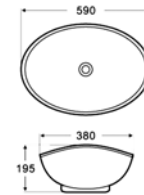

**Vasque à poser** 98.00 €  
610x495x200mm

LT3073

Lavabo da appoggio  
590x390x220mm

99.00 €

Vasque à poser

590x390x220mm

99.00 €

LT3076