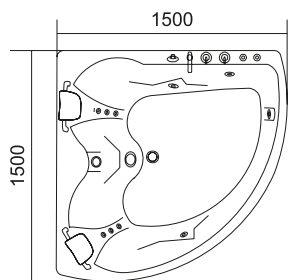

2 anni di garanzia. E confezionato in scatola di legno e di cartone.

Hydromassage 1500x1500

2.499.00 €

Très confortable et agréable baignoire d'angle hydromassage qui peut accueillir deux adultes en même temps. Elle a une conception très spéciale avec des éléments tels que les appuis-tête en polyuréthane.

La baignoire est équipée d'un système hydromassage qui dispose quatre jumbo jets de 100mm et quatre jets de 50mm (en total dispose huit jets).

Elle est également soutenue par lampe d'éclairage subaquatique (12V / 3,5 A) , drainage de l'eau automatique et interrupteur thermique intégré.

Elle dispose d'un set complet de mitigeurs (commutateur chaud - froid), séparateur, douchette à main, flexible et chute d'eau.

Sur le côté droit de la baignoire sont posés trois inverseurs qui melangent l'eau chaude eau-froide et l'envoient à la douche à main ou à la chute d'eau. Sur le bord gauche est la douche à main, dans un boîtier particulier il y a le tuyau flexible et le contrôle de la douchette. A droite et à gauche du siège sont les interrupteurs marche / arrêt et l' AIR CONTROL de l' hydromassage. La baignoire dispose d'une pompe de 1,1kw.

2 ans de garantie. Elle est emballée dans une boîte en bois et carton.

K1202 1500x1500x600mm