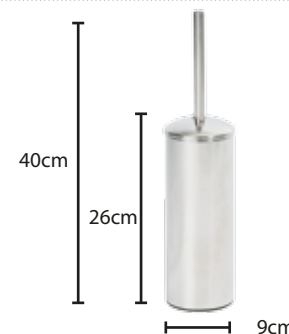

FS-94I 39.00 €

- ■ Portascopino acciaio
- ■ Porte balai en acier