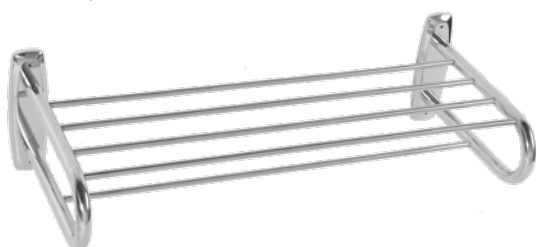

ANT-111 45.00 €

Portasalvietta 25x61x12cm

Etagère porte serviettes 25x61x12cm