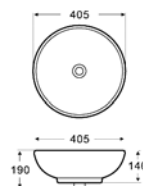

**Lavabo da appoggio filo muro**  
600x460x195mm

**89.00 €**

**Vasque à poser**  
600x460x195mm

**89.00 €**

LT3070

**Lavabo da appoggio** 79.00 €  
420X420X165mm

**Vasque à poser** 79.00 €  
420X420X165mm

LT3065