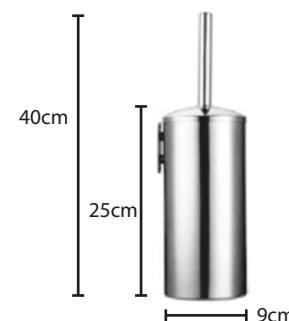

FS-94J 45.00 €

- ■ Portascopino appeso in acciaio
- ■ Porte balai mural en acier

- ■ Inox Portascopino
- ■ Porte balai en acier