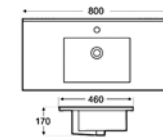

LT7506-70

LT7506-70 750x470x180mm	119.00 €
LT7506-80 810x470x180mm	129.00 €

Lavabo da incasso	Lavabo encastré