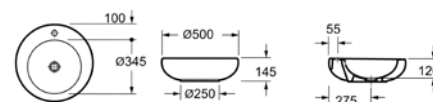

Lavabo da appoggio
460x460x170mm

89.00 €

Vasque à poser

460x460x170mm

89.00 €

LW1053