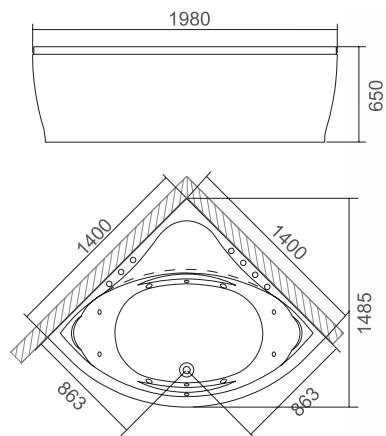

2 ans de garantie. Elle est emballée dans une boîte en bois et carton.

K-1080 1400x1400x650mm 253L

K-1202

**Vasca idromassaggio 1500x1500**

**2.499.00 €**

Particolarmente comodo e confortevole angolare vasca idromassaggio che puo ospitare due adulti. Ha due poliuretani poggiatesta inox ergonomici con basi regolabili.