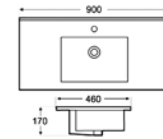

LT7506-90 / LT7506-100

LT7506-90 910x470x180mm	139.00 €
LT7506-100 1010x470x190mm	159.00 €

Lavabo da incasso	Lavabo encastré