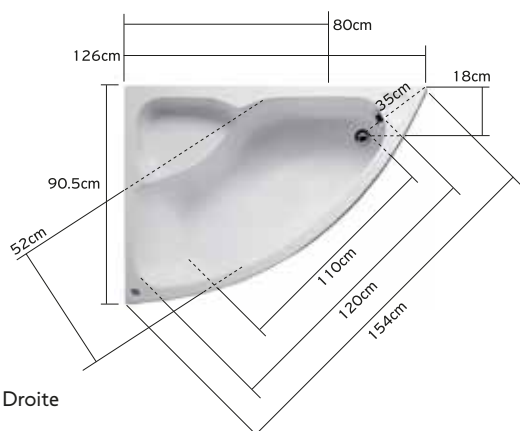

KONCHILI

Vasca da bagno angolare di design asimmetrico con sedile e portasapone. E' disponibile con pannello e per installazione sia destra sia sinistra.

Baignoire d'angle du design asymétrique avec siège et porte savon. Egalement disponible avec tablier, pour installation main gauche ou main droite.

Vasca da bagno	299.00 €
1250x900x330mm	
Capacità di 100 Lt	
Il prezzo non include: sistemi di idromassaggio, aria massaggio e miscelatori.	
Pannello acrilico	159.00 €
Staffe di sostegno	36.00 €
Struttura di sostegno laterale	248.00 €
Confezione in legno	39.00 €

Baignoire	299.00 €
1250x900x330mm	
Volume 100 Lt	
Le prix ne comprend pas: les systèmes hydro-air massage, robinets de baignoire.	
Tablier en acrylique	159.00 €
Système de support	36.00 €
Châssis autoportant	248.00 €
Emballage en bois	39.00 €