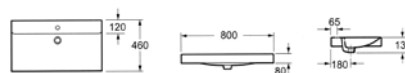

Lavabo da appoggio (solo lavabo)

109.00 €

600x460x135mm

Vasque

109.00 €

600x460x135mm

LF1043