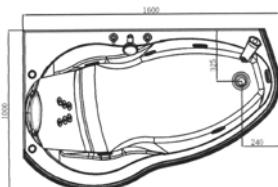

K-1075

Idromassaggio 1600x1000x650

1.790.00 €

Vasca idromassaggio ad angolo asimmetrico e disponibile in versione destra e sinistra (il modello sulla foto e a sinistra).

Ha un poliuretano poggiatesta ergonomico e un sistema idromassaggio con un totale di dieci (10) jets, quattro (4) jets laterali e sei (6) per massaggio dorsale posteriore. Ha anche un pacco di rubinetto di acqua calda e fredda, doccetta e cascata.

Il bagno ha una pompa completa 1,2 Hp con basi antivibranti.

2 anni di garanzia. E confezionato in scatola di legno e di cartone.

Hydromassage 1600x1000x650

1.790.00 €

Très charmante baignoire angulaire asymétrique, disponible en version droite et gauche. (Le modèle de la photo est gauche.)

Equipée d'un appuie-tête ergonomique en polyuréthane et un système d'hydro massage avec un total de dix (10) jets: quatre (4) jets latéraux et six (6) jets de dos pour massage dorsal. Elle dispose également un mélangeur d'eau chaude et froide, douche à main et cascade.

La baignoire dispose d'une pompe 1,2 HP complet avec base anti-vibration.

2 ans de garantie. Elle est emballée dans une boîte en bois et carton.