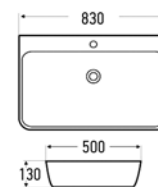

Lavabo da appoggio
850X530X130mm

229.00 €

Vasque à poser
850x530x130mm

229.00 €

LT1072