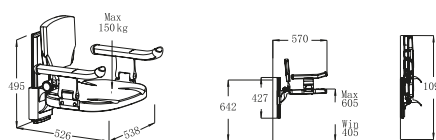

SC-B460

- Sedile doccia regolabile in altezza.
- Siège de douche réglable en hauteur.

Prezzo / Prix: 999€

SC-C460

- Sedile doccia regolabile in altezza sospeso a barra orizzontale (non incluso).
- Siège de douche réglable en hauteur suspendu sur une barre horizontale (non inclus).

Prezzo / Prix: 999€