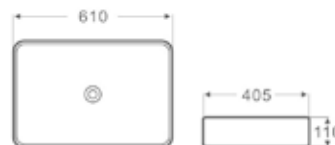

A-5009

Lavabo da appoggio in vetro  
500x500x190mm

139.00 €

Vasque en verre à poser  
500x500x190mm

139.00 €

LT-2174

Disponibile dal Febbraio 2016 / Disponible à partir de Février 2016

**Lavabo da appoggio** 129.00 €  
610X405X110mm