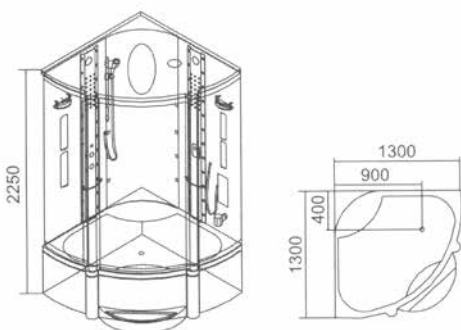

Si può fornire con pannello luminoso elettronico delle varie funzioni.

2 anni di garanzia. E confezionato in 4 scatole di cartone rivestite di legno.

Cabine hydromassante angulaire 1350x1350x2200 4.499.00 €

Le modèle K-524 est un sauna à commande électronique qui combine les fonctions d'un bain à remous et une cabine hydromassante multifonctionnelle. Le modèle K-524 dispose de tête de douche, éclairage de plafond, radio FM / AM avec deux haut-parleurs, ventilateur de plafond, sièges - étagères ergonomiques pour les petits objets, deux poignées ergonomiques, miroir, douche à main, mélangeur et un dispositif pour massage plantaire. Il dispose aussi de 11 jets de massage vertical, dorsal et cervical.

La cabine est aussi disponible avec un panneau de commande électronique multifonctionnel avec des voyants lumineux. Verre transparent (sécurité) de 6mm et des cadres en inox.

Elle dispose d'un système d'hydromassage de 6 jumbo jets et vidange automatique, aspiration, interrupteur thermique électrique intégré et une pompe 1HP. Elle a une double commande dans la baignoire (marche-arrêt et aircontrol), une vanne automatique et une lampe d'éclairage subaquatique LED.

Livrée emballée dans 4 cartons lambrissés.

2 ans de garantie.