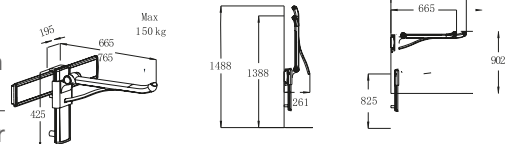

HD-L725Y

- ■ Braccio di supporto regolabile in altezza per la pista di paroi orizzontale (non inclus). Lunghezza 725mm.
- ■ Bras de support réglable en hauteur pour la piste de paroi horizontale (non inclus). Longueur 725mm.