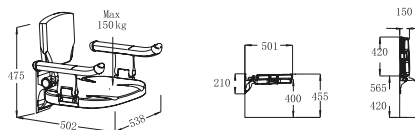

### SC-A460

-  Sedile doccia fisso.
-  Siège de douche fixe.

Prezzo / Prix: 899€